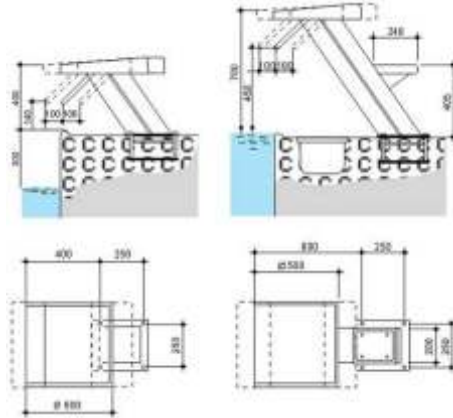

*Lütfen fiyat sorunuz./ Please consult us.

Resimler örnek olması amacıyla verilmiştir, modeller ve renkler değişebilir.

The images are a representation of products; exact models and colors may vary.