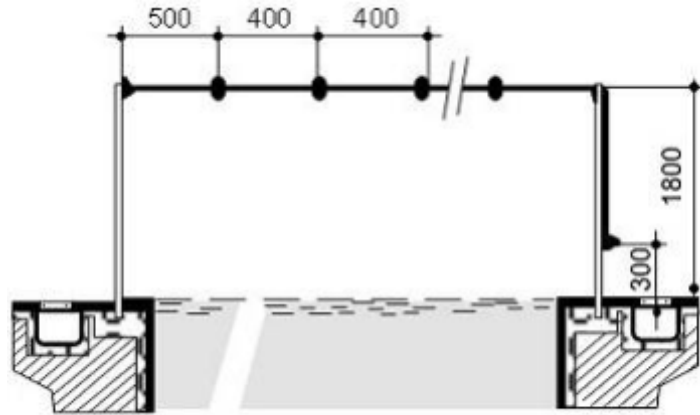

*Lütfen fiyat sorunuz./ Please consult us.

Resimler örnek olması amacıyla verilmiştir, modeller ve renkler değişebilir.

The images are a representation of products; exact models and colors may vary.