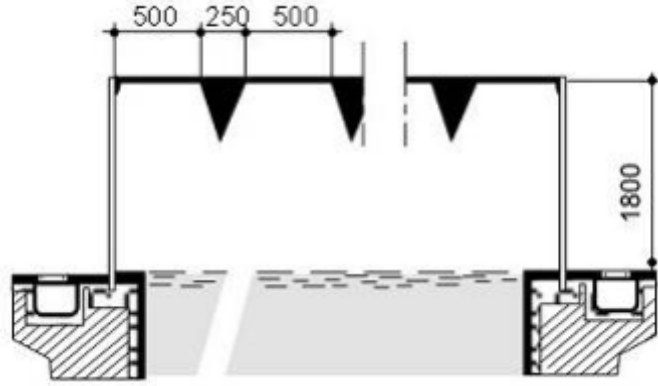

The images are a representation of products; exact models and colors may vary.

AISI 304

YANLIŞ ÇIKIŞ İŞARET DİREKLERİ
SET OF FALSE START POSTS

MALZEME CİNSİ DESCRIPTION	KOD CODE	FİYATI PRICE (€)
İki adet yanlış çıkış işaret direği (h: 1.8m) Two units false start posts (h: 1,8 m)	OLP-701	*