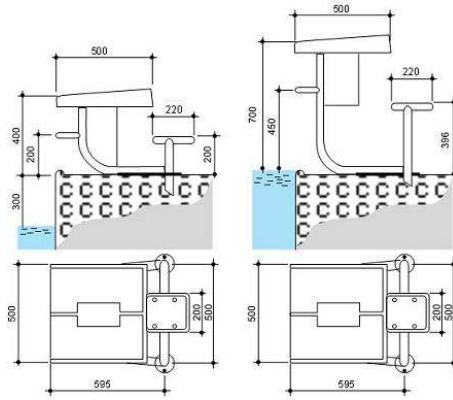

TSE

PG CE

UHE
ULUSLARARASI HAVUZ MÜHÜRLEME
* UHE Kurucu Üyesidir.*

SABİT ATLAMA PLATFORMU
HARD JUMP PLATFORM

MALZEME CİNSİ DESCRIPTION	KOD CODE	FİYATI PRICE (€)
Sabit atlama platformu (H : 400 mm) Hard jump platform (H:400mm)	OLP-101	*
Sabit atlama platformu (H : 700 mm) Hard jump platform (H:700mm)	OLP-102	*

AISI 304

AYARLANABİLİR ATLAMA PLATFORMU
ADJUSTABLE JUMP PLATFORM

MALZEME CİNSİ DESCRIPTION	KOD CODE	FİYATI PRICE (€)
Ayarlanabilir atlama platformu (H : 400 mm) Adjustable jump platform (H:400mm)	OLP-201	*
Ayarlanabilir atlama platformu (H : 700 mm) Adjustable jump platform	OLP-202	*