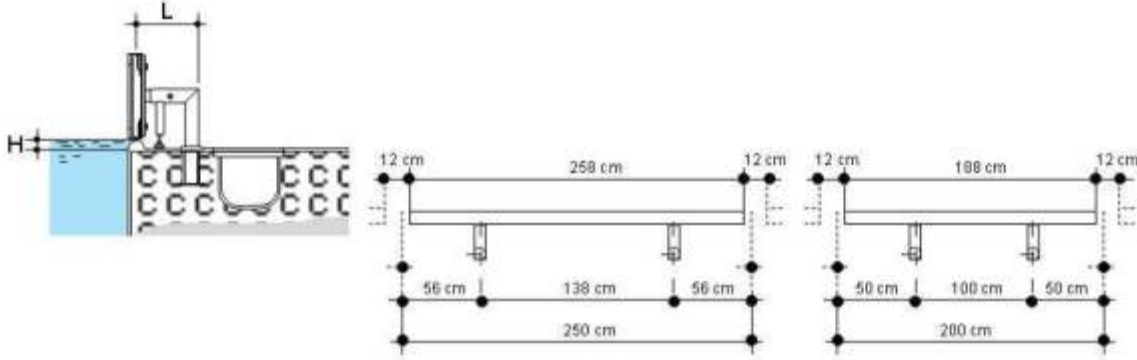

PASLANMAZ ÇELİK DÖNÜŞ PANELLERİ STAINLESS STEEL TURNING PANELS

MALZEME CİNSİ DESCRIPTION	KOD CODE	FİYATI PRICE (€)
Paslanmaz çelik dönüş panelleri (2 m - 2 Ayaklı) Stainless steel turning panel (2 m - 2 legged)	OLP-301	*
Paslanmaz çelik dönüş panelleri (2 m - 4 Ayaklı) Stainless steel turning panel (2 m - 4 legged)	OLP-302	*
Paslanmaz çelik dönüş panelleri (2,5 m - 2 Ayaklı) Stainless steel turning panel (2,5 m - 2 legged)	OLP-303	*
Paslanmaz çelik dönüş panelleri (2,5 m - 4 Ayaklı) Stainless steel turning panel (2,5 m - 4 legged)	OLP-304	*

ANKRAJ ANCHORS

MALZEME CİNSİ DESCRIPTION	KOD CODE	FİYATI PRICE (€)
Zurich-Wiesbaden yatay ankraj (Ø 42 - 43) Level anchors for zurich and wiesbaden (Ø 42 - 43)	OLP-401	*
Fin tipi eğik ankraj (Ø 42 - 43) Inclined anchors (Ø 42 - 43)	OLP-402	*

TESPİT CİVATALI ANKRAJ LEVEL ANCHORS WITH BOLTS

MALZEME CİNSİ DESCRIPTION	KOD CODE	FİYATI PRICE (€)
Tespit civatalı ankraj Level anchors with bolts	OLP-403	*

*Lütfen fiyat sorunuz./ Please consult us.

Resimler örnek olması amacıyla verilmiştir, modeller ve renkler değişebilir.

The images are a representation of products; exact models and colors may vary.