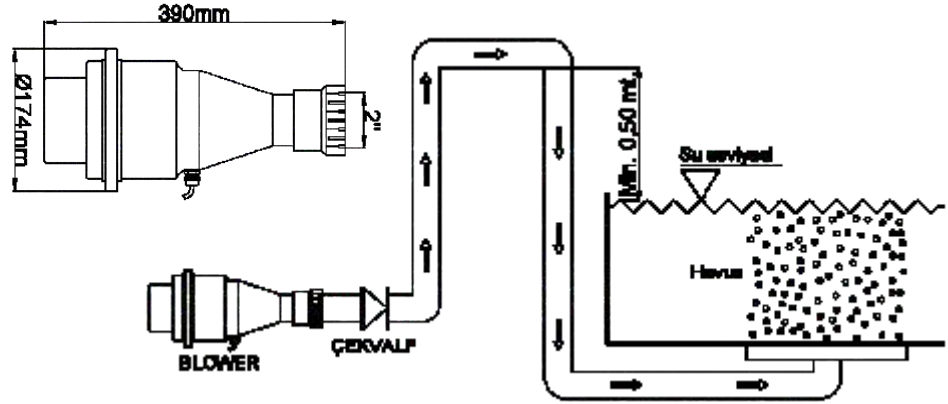

Performans Tablosu/Performance Table

MBL14	Çıkış Basıncı/Outlet Pressure (mbar)						
	0	50	100	150	200	250	300
Debi (m³/h)	200	180	155	125	90	35	0

TEKNİK ÖZELLİKLER/TECHNICAL SPECIFICATIONS

İsim/Name	: BLOWER
Model/Model	: MBL14
Gerilim/Voltage	: 1~230 V 50 Hz
Kademe/Step	: Tek/ Single
Ağırlık/Weight	: 2.80 kg
Giriş Gücü/Power	: 1,4 kW
Koruma Sınıfı/Protection Class	: IP53
Kablo/Cable	: 3x1,5mm² (2,0 mt.)
Aksesuar/Accessory	: Bağlantı kelepçesi/Clamp

ÖZELLİKLER/SPECIFICATIONS

Yüksek verim/High efficiency
Değişik amaçlı kullanım alanı/Usage for different purposes
Yüksek güvenilirlik/High reliability
İlave hız sürücü ile ayarlanabilir devir özelliği/Adjustable speed
Yatay ve dikey olarak kullanılabilme özelliğine sahiptir /Horizontal and vertical available

*Lütfen fiyat sorunuz./ Please consult us.

Resimler örnek olması amacıyla verilmiştir, modeller ve renkler değişebilir.

The images are a representation of products; exact models and colors may vary.