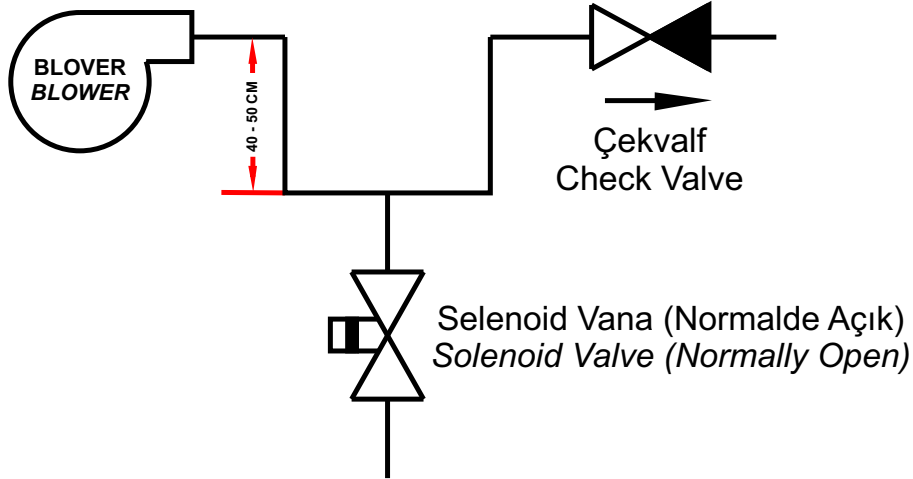

YÜZME HAVUZU BLOVER TESİSATI SWIMMING POOL BLOWER INSTALLATION

Kod Code	Açıklama Description	Fiyatı Price (€)/Metre-Meter
HRT-032	D.32 PVC Esnek hortum 25 m D.32 PVC Flexible hose 25 m	*
HRT-050	D.50 PVC Esnek hortum 25 m D.50 PVC Flexible hose 25 m	*
HRT-063	D.63 PVC Esnek hortum 25 m D.63 PVC Flexible hose 25 m	*