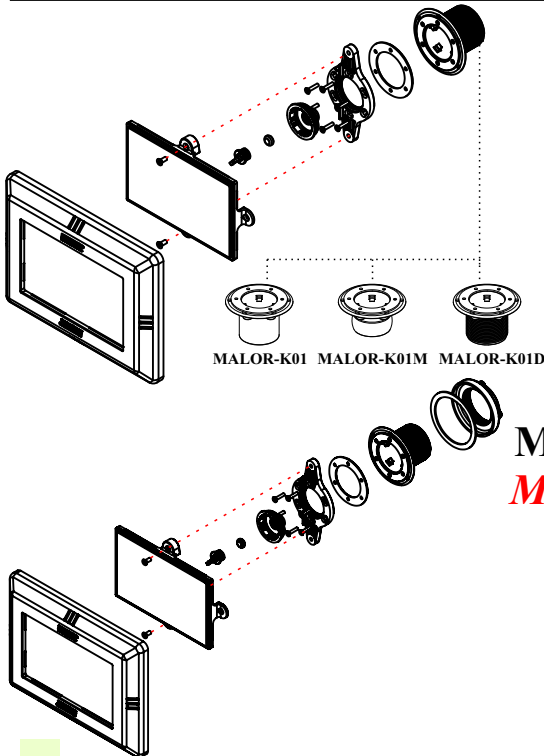

Beton
Concrete

MİNİ ALTIN ORAN SMD LEDLİ HAVUZ LAMBASI
MINI GOLDEN RATIO SMD LED POOL ARMATURES

Kod / Code (Beyaz/White)	MALOR-101	MALOR-102	MALOR-103	MALOR-104
Kod / Code (Antrasit)	MALOR-101A	MALOR-102A	MALOR-103A	MALOR-104A
Fiyat / Price	37,99 €	37,99 €	44,40 €	45,87 €
Kod / Code (Krom / Chrome)	MALOR-101K	MALOR-102K	MALOR-103K	MALOR-104K
Fiyat / Price	55,66 €	55,66 €	62,10 €	63,62€
Renk / Colour	Beyaz White	Gün ışığı Warm white	Mavi Blue	RGB
Led	66Adet-Unit	66Adet-Unit	66Adet-Unit	30Adet-Unit
Lümen	1980	1980	1320	1000
Volt	DC 12 V	DC 12 V	DC 12 V	DC 12 V
Watt	18 W	18 W	18 W	10 W
Kelvin	6500 K	3000 K	450-460 nm	R 620-630nm / G 520-535nm B 460-475 nm

!!! YALNIZ DOĞRU AKIMLA SU İÇİNDE KULLANINIZ
USE ONLY WITH DIRECT CURRENT AND IN WATER

- Deniz suyu ve jeotermal suda kullanıma uygundur.
  Suitable for use in seawater and geothermal water
- Otomatik akım kontrollü uzun ömürlüdür.
  Automatic current controlled and durable.

Kit ile kullanılan tüm aydınlatmalar için uzun etekli çerçeve kullanılmalıdır.
All the lightening with the kit should be used with a long skirt frame

MİNİ ALTIN ORAN LİNER KİTİ
MINI GOLDEN RATIO LINER KIT

Kit (Kod / Code)	MALOR-K01	MALOR-K01M	MALOR-K01D
Kit (Fiyat / Price)	38,77 €	38,77 €	38,77 €

MİNİ ALTIN ORAN PANEL/POLYESTER KİTİ
MINI GOLDEN RATIO PANEL/POLYESTER KIT

Kit (Kod / Code)	MALOR-K02
Kit (Fiyat / Price)	40,19 €