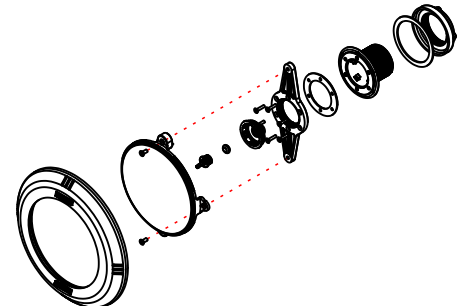

MİNİ İŞİL SERİSİ PANEL/POLYESTER KİTİ MINI İŞİL SERIE PANEL/POLYESTER KIT

Kit (Kod / Code)	MNIA-K02
Kit (Fiyat / Price)	40,19 €