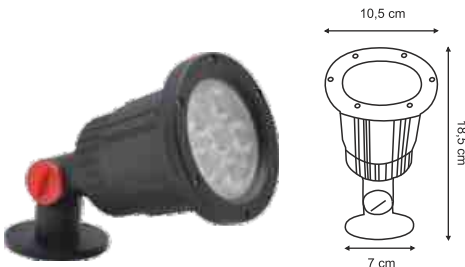

CE IP68 F CLASS III

POWER LED ARMATÜR
POWER LED LIGHTENING

Kod / Code	SHA-701	SHA-702	SHA-703	SHA-704	SHA-705	SHA-706
Renk / Colour	Beyaz White	Gün Işıığı Warm White	Kırmızı Red	Yeşil Green	Mavi Blue	RGB RGB
Ampul / Bulb	6	6	6	6	6	6
Volt	DC 12V	DC 12V	DC 12V	DC 12V	DC 12V	DC 12V
Watt	6W	6W	6W	6W	6W	6W

*Lütfen fiyat sorunuz./ Please consult us.