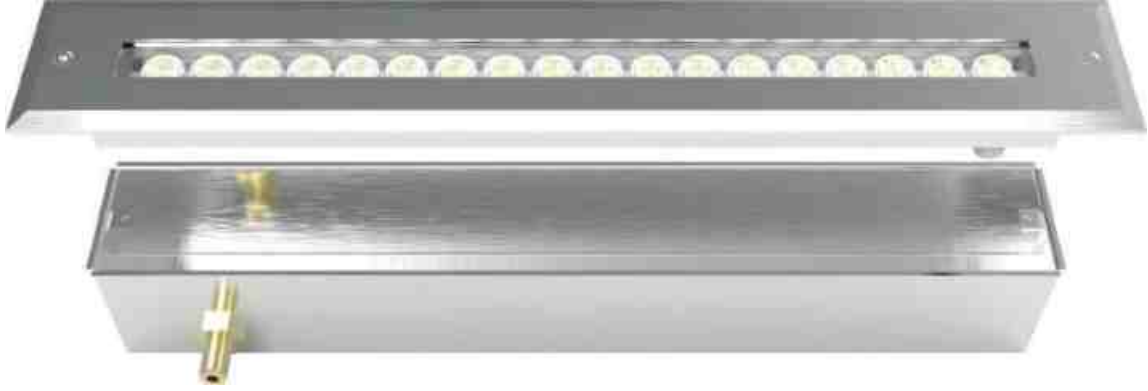

PASLANMAZ ÇELİK SU ALTI WALLWASHER
UNDERWATER STAINLESS STEEL WALLWASHER

Özellikler

18x1W ya da 18x3W Power LED
316L Paslanmaz çelik gövde ve kasa Isıya ve kırılmaya karşı dayanıklı cam Paslanmaz çelik P9G kablo bağlantı aparatı Korozyona karşı dayanıklı
3M RNF kablo
5 metre derinliğe kadar kullanılabilir. Beyaz, Gün ışığı, Mavi, Yeşil, Kırmızı, Amber renk seçenekleri RGB ya da RGBW Full colour
2 yıl garanti

*Lütfen fiyat sorunuz./ Please consult us.

KOD CODE	LED RENGİ LED COLOUR	LÜMEN LUMEN	DALGA BOYU WAVELENGTH	WATT	VOLT	LENS AÇISI LENS ANGLE
LEDW-201	18x1 Beyaz	1800	6000 -6500K	18W	12V	10° -30° -50° -80°
LEDW-202	18x1 Güneşliği	1800	3000 -3300K	18W	12V	10° -30° -50° -80°
LEDW-203	18x1 Mavi	540	470nm	18W	12V	10° -30° -50° -80°
LEDW-204	18x1 Yeşil	1440	530nm	18W	12V	10° -30° -50° -80°
LEDW-205	18x1 Kırmızı	900	630nm	18W	12V	10° -30° -50° -80°
LEDW-206	18x1 Amber	900	509nm	18W	12V	10° -30° -50° -80°
LEDW-211	18x3 Beyaz	3960	6000 -6500K	54W	12V	10° -30° -50° -80°
LEDW-212	18x3 Güneşliği	3960	3000 -3300K	54W	12V	10° -30° -50° -80°
LEDW-213	18x3 Mavi	1080	470nm	54W	12V	10° -30° -50° -80°
LEDW-214	18x3 Yeşil	3240	530nm	54W	12V	10° -30° -50° -80°
LEDW-215	18x3 Kırmızı	1440	630nm	54W	12V	10° -30° -50° -80°
LEDW-216	18x3 Amber	1440	509nm	54W	12V	10° -30° -50° -80°
LEDW-221	18x3 RGB	1980		54W	12V	10° -30° -50° -80°
LEDW-231	18x4 RGBW	3420		72W	12V	10° -30° -50° -80°

U.V. IP68 CLASS III