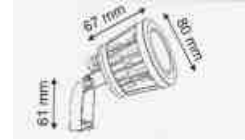

POWER LED ARMATÜR
POWER LED LIGHTENING

Kod/Code	3 W	SHA-801	SHA-802	SHA-803	SHA-804	SHA-805	-
	9 W	SHA-811	SHA-812	SHA-813	SHA-814	SHA-815	SHA-816
Renk / Colour	Beyaz White	Gün Işıığı Warm White	Kırmızı Red	Yeşil Green	Mavi Blue	RGB RGB	
Ampul / Bulb	3	3	3	3	3	3	
Volt	DC 12V	DC 12V	DC 12V	DC 12V	DC 12V	DC 12V	
Watt	3W - 9W	3W - 9W	3W - 9W	3W - 9W	3W - 9W	9W	

*Lütfen fiyat sorunuz./ Please consult us.

CE IP68 F TSE CLASS III

POWER LED ARMATÜR
POWER LED LIGHTENING

Kod/Code	9 W	SHA-901	SHA-902	SHA-903	SHA-904	SHA-905	-
	27W	SHA-911	SHA-912	SHA-913	SHA-914	SHA-915	SHA-916
Renk / Colour	Beyaz White	Gün Işıığı Warm White	Kırmızı Red	Yeşil Green	Mavi Blue	RGB RGB	
Ampul / Bulb	9	9	9	9	9	9	
Volt	DC 12V	DC 12V	DC 12V	DC 12V	DC 12V	DC 12V	
Watt	9W - 27W	9W - 27W	9W - 27W	9W - 27W	9W - 27W	27W	

*Lütfen fiyat sorunuz./ Please consult us.