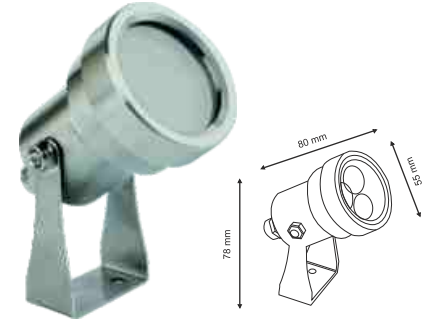

CE IP68 F TSE CLASS III

POWER LED PASLANMAZ ARMATÜR STAINLESS STEEL POWER LED LIGHTENING

Kod/Code	6 W	SHA-301	SHA-302	SHA-303	SHA-304	SHA-305	SHA-306	-
	18 W	SHA-311	SHA-312	SHA-313	SHA-314	SHA-315	SHA-316	SHA-317
Renk / Colour	Beyaz White	Gün Işıığı Warm White	Kırmızı Red	Yeşil Green	Mavi Blue	Bal Rengi Amber	RGB	RGB
Ampul / Bulb	6	6	6	6	6	6	6	6
Volt	DC 12V	DC 12V	DC 12V	DC 12V	DC 12V	DC 12V	DC 12V	DC 12V
Watt	6 W- 18 W	6 W- 18 W	6 W- 18 W	6 W- 18 W	6 W- 18 W	6 W- 18 W	6 W- 18 W	18 W

*Lütfen fiyat sorunuz./ Please consult us.