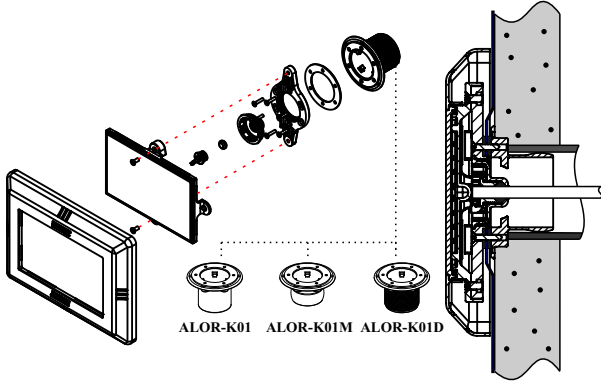

Beton
Concrete

ALTIN ORAN SMD LEDLİ HAVUZ LAMBASI
GOLDEN RATIO SMD LED POOL ARMATURES

Kod / Code (Beyaz-White)	ALOR-101	ALOR-102	ALOR-103	ALOR-104
Kod / Code (Antrasit)	ALOR-101A	ALOR-102A	ALOR-103A	ALOR-104A
Fiyat / Price	75,19 €	75,19 €	83,40 €	91,87 €
Kod / Code (Krom / Chrome)	ALOR-101K	ALOR-102K	ALOR-103K	ALOR-104K
Fiyat / Price	92,87 €	92,87 €	101,10 €	109,34 €
Renk / Colour	Beyaz White	Gün ışığı Warm white	Mavi Blue	RGB
Led	120 Adet-Unit	120 Adet-Unit	120 Adet-Unit	96 Adet-Unit
Lümen	3600	3600	2400	3200
Volt	AC/DC 12 V	AC/DC 12 V	AC/DC 12 V	DC 12 V
Watt	32 W	32 W	32 W	30 W

- Deniz suyu ve jeotermal suda kullanıma uygundur.
  Suitable for use in seawater and geothermal water
- Otomatik akım kontrollü uzun ömürlüdür
  Automatic current controlled and durable.

Kit ile kullanılan tüm aydınlatmalar için uzun etekli çerçeve kullanılmalıdır.
All the lightening with the kit should be used with a long skirt frame

ALTIN ORAN LİNER KİTİ
GOLDEN RATIO LINER KIT

Kit (Kod / Code)	ALOR-K01	ALOR-K01M	ALOR-K01D
Kit (Fiyat / Price)	38,77 €	38,77 €	38,77 €