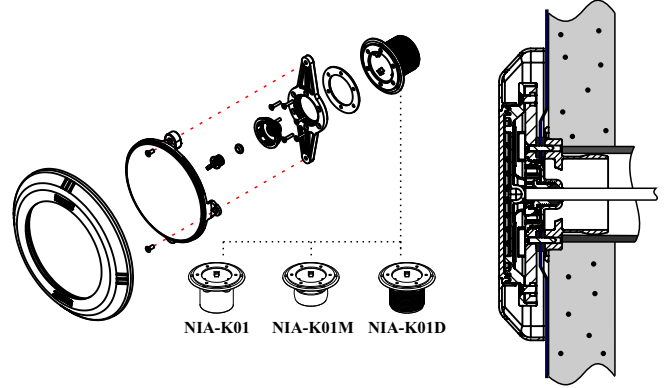

İŞİL SMD LEDLİ BETON HAVUZ LAMBASI İŞİL SMD LED CONCRETE POOL ARMATURES

Beton
Concrete

Kod / Code (Beyaz-White)	NIA-101	NIA-102	NIA-103	NIA-104
Kod / Code (Antrasit)	NIA-101A	NIA-102A	NIA-103A	NIA-104A
Fiyat / Price	75,19 €	75,19 €	83,40 €	91,80 €
Kod / Code (Krom / Chrome)	NIA-101K	NIA-102K	NIA-103K	NIA-104K
Fiyat / Price	92,87 €	92,87 €	101,10 €	109,34 €
Renk / Colour	Beyaz White	Gün ışığı Warm white	Mavi Blue	RGB
Led	120 Adet-Unit	120 Adet-Unit	120 Adet-Unit	96 Adet-Unit
Lümen	3600	3600	2400	3200
Volt	AC/DC 12 V	AC/DC 12 V	AC/DC 12 V	DC 12 V
Watt	32 W	32 W	32 W	30 W

- Deniz suyu ve jeotermal suda kullanıma uygundur.
  Suitable for use in seawater and geothermal water
- Otomatik akım kontrollü uzun ömürlüdür.
  Automatic current controlled and durable.

Kit ile kullanılan tüm aydınlatmalar için uzun etekli çerçeve kullanılmalıdır.
All the lightening with the kit should be used with a long skirt frame

İŞİL SERİSİ LEDLİ LİNER KİTİ İŞİL SERIE LINER KIT

Kit (Kod / Code)	NIA-K01	NIA-K01M	NIA-K01D
Kit (Fiyat / Price)	38,77 €	38,77 €	38,77 €