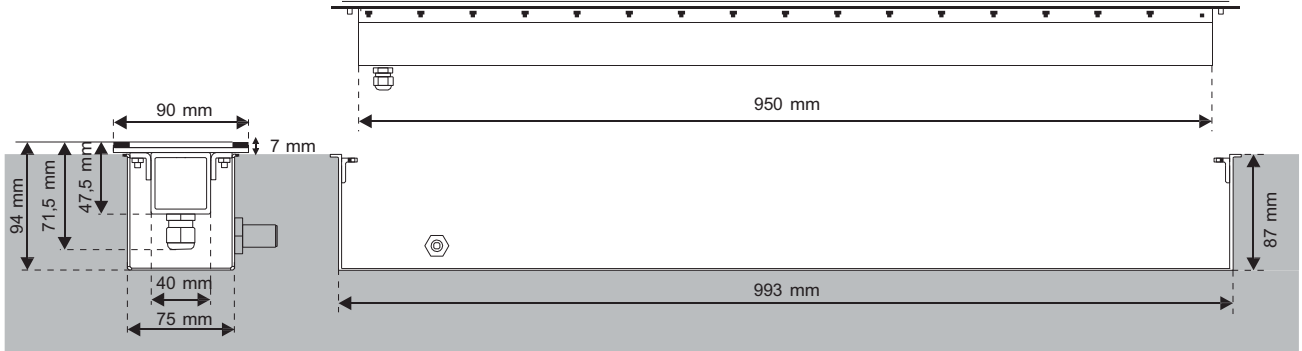

PASLANMAZ ÇELİK SU ALTI WALLWASHER UNDERWATER STAINLESS STEEL WALLWASHER

KOD CODE	LED RENGİ LED COLOUR	LÜMEN LUMEN	DALGA BOYU WAVELENGTH	WATT	VOLT	LENS AÇISI LENS ANGLE
LEDW-301	36x1 Beyaz	3600	6000 -6500K	36W	12V	10° -30° -50° -80°
LEDW-302	36x1 Güneşli	3600	3000 -3300K	36W	12V	10° -30° -50° -80°
LEDW-303	36x1 Mavi	1080	470nm	36W	12V	10° -30° -50° -80°
LEDW-304	36x1 Yeşil	2880	530nm	36W	12V	10° -30° -50° -80°
LEDW-305	36x1 Kırmızı	1800	630nm	36W	12V	10° -30° -50° -80°
LEDW-306	36x1 Amber	1800	509nm	36W	12V	10° -30° -50° -80°
LEDW-311	36x3 Beyaz	7920	6000 -6500K	108W	12V	10° -30° -50° -80°
LEDW-312	36x3 Güneşli	7920	3000 -3300K	108W	12V	10° -30° -50° -80°
LEDW-313	36x3 Mavi	1800	470nm	108W	12V	10° -30° -50° -80°
LEDW-314	36x3 Yeşil	6480	530nm	108W	12V	10° -30° -50° -80°
LEDW-315	36x3 Kırmızı	2880	630nm	108W	12V	10° -30° -50° -80°
LEDW-316	36x3 Amber	2880	509nm	108W	12V	10° -30° -50° -80°
LEDW-321	36x3 RGB	3960		108W	12V	10° -30° -50° -80°
LEDW-331	36x4 RGBW	6840		144W	12V	10° -30° -50° -80°

Özellikler

- 36x1W ya da 36x3W Power LED
- 316L Paslanmaz çelik gövde ve kasa Isıya ve kırılmaya karşı dayanıklı cam Paslanmaz çelik P9G kablo bağlantı aparatı Korozyona karşı dayanıklı
- 3M RNF kablo
- 5 metre derinliğe kadar kullanılabilir. Beyaz, Gün ışığı, Mavi, Yeşil, Kırmızı, Amber renk seçenekleri RGB ya da RGBW Full colour
- 2 yıl garanti

*Lütfen fiyat sorunuz./ Please consult us.

U.V. IP68 CLASS III