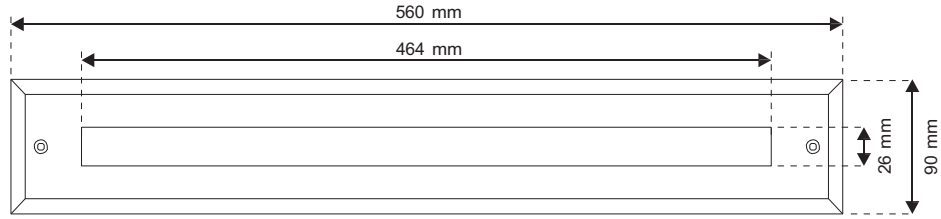

PASLANMAZ ÇELİK SU ALTI WALLWASHER
UNDERWATER STAINLESS STEEL WALLWASHER

Özellikler

18x1W ya da 18x3W Power LED
316L Paslanmaz çelik gövde ve kasa Isıya ve kırılmaya karşı dayanıklı cam Paslanmaz çelik P9G kablo bağlantı aparatı Korozyona karşı dayanıklı
3M RNF kablo
5 metre derinliğe kadar kullanılabilir. Beyaz, Gün ışığı, Mavi, Yeşil, Kırmızı, Amber renk seçenekleri RGB ya da RGBW Full colour
2 yıl garanti

*Lütfen fiyat sorunuz./ Please consult us.

KOD CODE	LED RENGİ LED COLOUR	LÜMEN LUMEN	DALGA BOYU WAVELENGTH	WATT	VOLT	LENS AÇISI LENS ANGLE
LEDW-201	18x1 Beyaz	1800	6000 -6500K	18W	12V	10° -30° -50° -80°
LEDW-202	18x1 Güneşliği	1800	3000 -3300K	18W	12V	10° -30° -50° -80°
LEDW-203	18x1 Mavi	540	470nm	18W	12V	10° -30° -50° -80°
LEDW-204	18x1 Yeşil	1440	530nm	18W	12V	10° -30° -50° -80°
LEDW-205	18x1 Kırmızı	900	630nm	18W	12V	10° -30° -50° -80°
LEDW-206	18x1 Amber	900	509nm	18W	12V	10° -30° -50° -80°
LEDW-211	18x3 Beyaz	3960	6000 -6500K	54W	12V	10° -30° -50° -80°
LEDW-212	18x3 Güneşliği	3960	3000 -3300K	54W	12V	10° -30° -50° -80°
LEDW-213	18x3 Mavi	1080	470nm	54W	12V	10° -30° -50° -80°
LEDW-214	18x3 Yeşil	3240	530nm	54W	12V	10° -30° -50° -80°
LEDW-215	18x3 Kırmızı	1440	630nm	54W	12V	10° -30° -50° -80°
LEDW-216	18x3 Amber	1440	509nm	54W	12V	10° -30° -50° -80°
LEDW-221	18x3 RGB	1980		54W	12V	10° -30° -50° -80°
LEDW-231	18x4 RGBW	3420		72W	12V	10° -30° -50° -80°

U.V. IP68 CLASS III