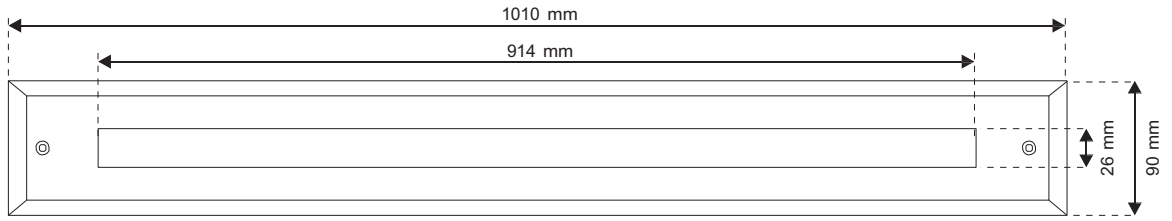

PASLANMAZ ÇELİK SU ALTI WALLWASHER UNDERWATER STAINLESS STEEL WALLWASHER

KOD CODE	LED RENGİ LED COLOUR	LÜMEN LUMEN	DALGA BOYU WAVELENGTH	WATT	VOLT	LENS AÇISI LENS ANGLE
LEDW-301	36x1 Beyaz	3600	6000 -6500K	36W	12V	10° -30° -50° -80°
LEDW-302	36x1 Güneşli	3600	3000 -3300K	36W	12V	10° -30° -50° -80°
LEDW-303	36x1 Mavi	1080	470nm	36W	12V	10° -30° -50° -80°
LEDW-304	36x1 Yeşil	2880	530nm	36W	12V	10° -30° -50° -80°
LEDW-305	36x1 Kırmızı	1800	630nm	36W	12V	10° -30° -50° -80°
LEDW-306	36x1 Amber	1800	509nm	36W	12V	10° -30° -50° -80°
LEDW-311	36x3 Beyaz	7920	6000 -6500K	108W	12V	10° -30° -50° -80°
LEDW-312	36x3 Güneşli	7920	3000 -3300K	108W	12V	10° -30° -50° -80°
LEDW-313	36x3 Mavi	1800	470nm	108W	12V	10° -30° -50° -80°
LEDW-314	36x3 Yeşil	6480	530nm	108W	12V	10° -30° -50° -80°
LEDW-315	36x3 Kırmızı	2880	630nm	108W	12V	10° -30° -50° -80°
LEDW-316	36x3 Amber	2880	509nm	108W	12V	10° -30° -50° -80°
LEDW-321	36x3 RGB	3960		108W	12V	10° -30° -50° -80°
LEDW-331	36x4 RGBW	6840		144W	12V	10° -30° -50° -80°

Özellikler

- 36x1W ya da 36x3W Power LED
- 316L Paslanmaz çelik gövde ve kasa Isıya ve kırılmaya karşı dayanıklı cam Paslanmaz çelik P9G kablo bağlantı aparatı Korozyona karşı dayanıklı
- 3M RNF kablo
- 5 metre derinliğe kadar kullanılabilir. Beyaz, Gün ışığı, Mavi, Yeşil, Kırmızı, Amber renk seçenekleri RGB ya da RGBW Full colour
- 2 yıl garanti

*Lütfen fiyat sorunuz./ Please consult us.

U.V. IP68 CLASS III