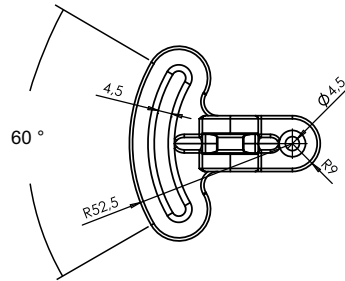

## MİNİ İŞİL SERİSİ PANEL/POLYESTER KİTİ MINI İŞİL SERIE PANEL/POLYESTER KIT

Kit (Kod / Code)	MNIA-K02
Kit (Fiyat / Price)	40,19 €

**ÇOK FONKSİYONLU AYAK**  
**MULTIFUNCTIONAL MOUNTING BRACKET**

Kod / Code	MNIA-901	MALOR-901
Tipi / Type	Mini Işıl Çok fonksiyonlu Ayak <i>Mini Işıl Multifunctional Mounting Bracket</i>	Mini Altın Oran Çok fonksiyonlu Ayak <i>Mini Golden Ratio Multifunctional Mounting Bracket</i>
Fiyat / Price	25,56 €	25,56 €

**Ölçüler**  
**Dimensions**