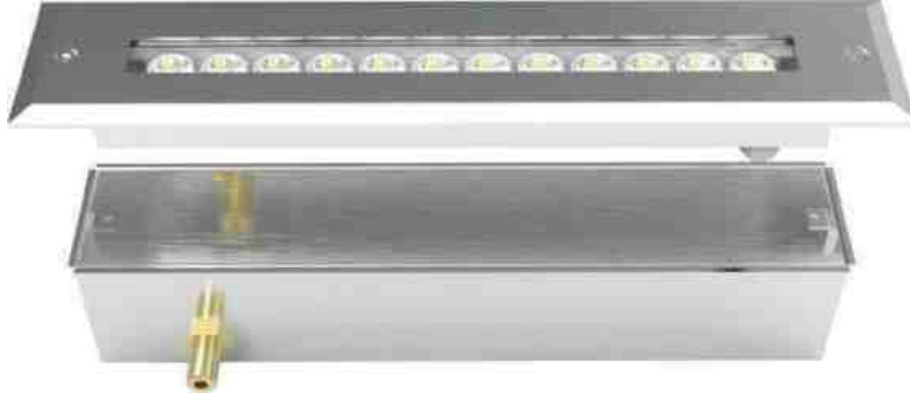

PASLANMAZ ÇELİK SU ALTI WALLWASHER UNDERWATER STAINLESS STEEL WALLWASHER

KOD CODE	LED RENGİ LED COLOUR	LÜMEN LUMEN	DALGA BOYU WAVELENGTH	WATT	VOLT	LENS AÇISI LENS ANGLE
LEDW-101	12x1 Beyaz	1200	6000 -6500K	12W	12V	10° -30° -50° -80°
LEDW-102	12x1 Güneşli	1200	3000 -3300K	12W	12V	10° -30° -50° -80°
LEDW-103	12x1 Mavi	360	470nm	12W	12V	10° -30° -50° -80°
LEDW-104	12x1 Yeşil	960	530nm	12W	12V	10° -30° -50° -80°
LEDW-105	12x1 Kırmızı	600	630nm	12W	12V	10° -30° -50° -80°
LEDW-106	12x1 Amber	600	509nm	12W	12V	10° -30° -50° -80°
LEDW-111	12x3 Beyaz	2640	6000 -6500K	36W	12V	10° -30° -50° -80°
LEDW-112	12x3 Güneşli	2640	3000 -3300K	36W	12V	10° -30° -50° -80°
LEDW-113	12x3 Mavi	600	470nm	36W	12V	10° -30° -50° -80°
LEDW-114	12x3 Yeşil	2160	530nm	36W	12V	10° -30° -50° -80°
LEDW-115	12x3 Kırmızı	960	630nm	36W	12V	10° -30° -50° -80°
LEDW-116	12x3 Amber	960	509nm	36W	12V	10° -30° -50° -80°
LEDW-121	12x3 RGB	1320		36W	12V	10° -30° -50° -80°
LEDW-131	12x4 RGBW	2280		48W	12V	10° -30° -50° -80°

Özellikler

12x1W ya da 12x3W Power LED
316L Paslanmaz çelik gövde ve kasa Isıya ve kırılmaya karşı dayanıklı cam Paslanmaz çelik P9G kablo bağlantı aparatı Korozyona karşı dayanıklı
3M RNF kablo
5 metre derinliğe kadar kullanılabilir. Beyaz, Gün ışığı, Mavi, Yeşil, Kırmızı, Amber renk seçenekleri RGB ya da RGBW Full colour
2 yıl garanti

*Lütfen fiyat sorunuz./ Please consult us.

U.V. IP68 CLASS III

TÜM

**TÜV
CERT**
DIN EN ISO 9001:2015
Zertifikat 15 100 52993

TSE

EAC

UHE
* UHE Kurucu Üyesidir.*

PLASTİK VE MAKİNA KALIP SANAYİ VE TİCARET LİMİTED ŞİRKETİ