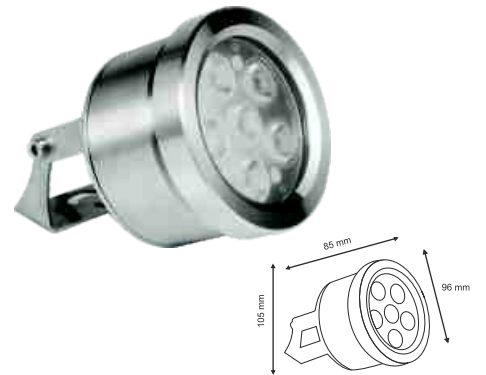

CE IP68 F TSE CLASS III