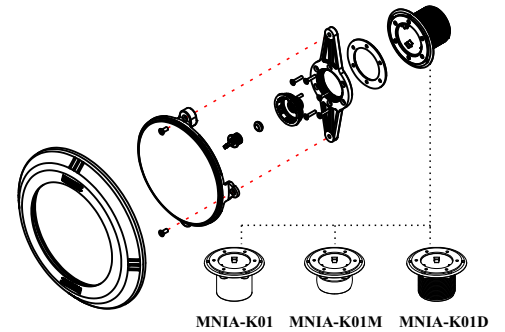

MİNİ İŞİL SMD LEDLİ BETON HAVUZ LAMBASI MINI İŞİL SMD LED CONCRETE POOL ARMATURES

Beton
Concrete

Kod / Code (Beyaz/White)	MNIA-101	MNIA-102	MNIA-103	MNIA-104
Kod / Code (Antrasit)	MNIA-101A	MNIA-102A	MNIA-103A	MNIA-104A
Fiyat / Price	37,99 €	37,99 €	44,40 €	45,87 €
Kod / Code (Krom / Chrome)	MNIA-101K	MNIA-102K	MNIA-103K	MNIA-104K
Fiyat / Price	55,66 €	55,66 €	62,10 €	63,62 €
Renk / Colour	Beyaz White	Gün ışığı Warm white	Mavi Blue	RGB
Led	66Adet-Unit	66Adet-Unit	66Adet-Unit	30Adet-Unit
Lümen	1980	1980	1320	1000
Volt	DC 12 V	DC 12 V	DC 12 V	DC 12 V
Watt	18 W	18 W	18 W	10 W
Kelvin	6500 K	3000 K	450-460 nm	R 620-630nm / G 520-535nm B 460-475 nm

**!!! YALNIZ DOĞRU AKIMLA SU İÇİNDE KULLANINIZ
USE ONLY WITH DIRECT CURRENT AND IN WATER**

- Deniz suyu ve jeotermal suda kullanıma uygundur.
  Suitable for use in seawater and geothermal water
- Otomatik akım kontrollü uzun ömürlüdür
  Automatic current controlled and durable.

**Kit ile kullanılan tüm aydınlatmalar için uzun etekli çerçeve kullanılmalıdır.
All the lightening with the kit should be used with a long skirt frame**

MİNİ İŞİL SERİSİ LEDLİ LİNER KİTİ MINI İŞİL SERIE LINER KIT

Kit (Kod / Code)	MNIA-K01	MNIA-K01M	MNIA-K01D
Kit (Fiyat / Price)	38,77 €	38,77 €	38,77 €