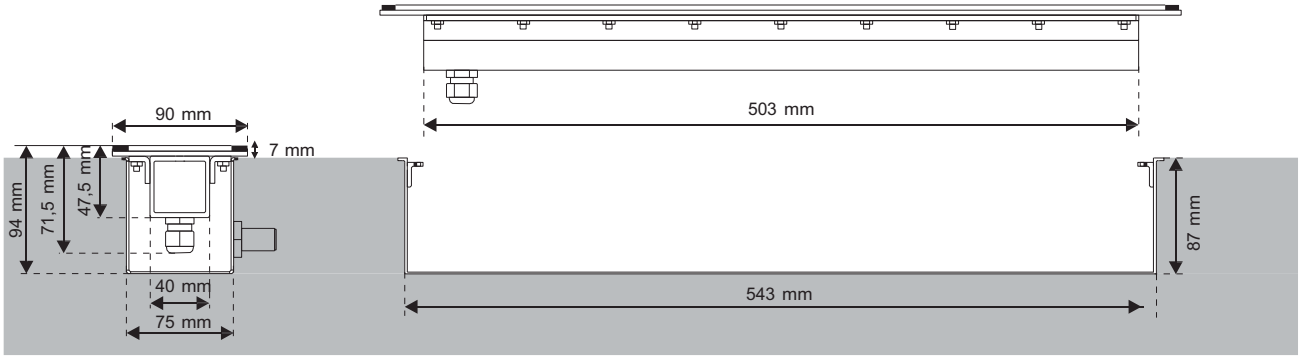

PASLANMAZ ÇELİK SU ALTI WALLWASHER
UNDERWATER STAINLESS STEEL WALLWASHER

Özellikler

18x1W ya da 18x3W Power LED
316L Paslanmaz çelik gövde ve kasa Isıya ve kırılmaya karşı dayanıklı cam Paslanmaz çelik P9G kablo bağlantı aparatı Korozyona karşı dayanıklı
3M RNF kablo
5 metre derinliğe kadar kullanılabilir. Beyaz, Gün ışığı, Mavi, Yeşil, Kırmızı, Amber renk seçenekleri RGB ya da RGBW Full colour
2 yıl garanti

*Lütfen fiyat sorunuz./ Please consult us.

KOD CODE	LED RENGİ LED COLOUR	LÜMEN LUMEN	DALGA BOYU WAVELENGTH	WATT	VOLT	LENS AÇISI LENS ANGLE
LEDW-201	18x1 Beyaz	1800	6000 -6500K	18W	12V	10° -30° -50° -80°
LEDW-202	18x1 Güneşliği	1800	3000 -3300K	18W	12V	10° -30° -50° -80°
LEDW-203	18x1 Mavi	540	470nm	18W	12V	10° -30° -50° -80°
LEDW-204	18x1 Yeşil	1440	530nm	18W	12V	10° -30° -50° -80°
LEDW-205	18x1 Kırmızı	900	630nm	18W	12V	10° -30° -50° -80°
LEDW-206	18x1 Amber	900	509nm	18W	12V	10° -30° -50° -80°
LEDW-211	18x3 Beyaz	3960	6000 -6500K	54W	12V	10° -30° -50° -80°
LEDW-212	18x3 Güneşliği	3960	3000 -3300K	54W	12V	10° -30° -50° -80°
LEDW-213	18x3 Mavi	1080	470nm	54W	12V	10° -30° -50° -80°
LEDW-214	18x3 Yeşil	3240	530nm	54W	12V	10° -30° -50° -80°
LEDW-215	18x3 Kırmızı	1440	630nm	54W	12V	10° -30° -50° -80°
LEDW-216	18x3 Amber	1440	509nm	54W	12V	10° -30° -50° -80°
LEDW-221	18x3 RGB	1980		54W	12V	10° -30° -50° -80°
LEDW-231	18x4 RGBW	3420		72W	12V	10° -30° -50° -80°

U.V. IP68 CLASS III