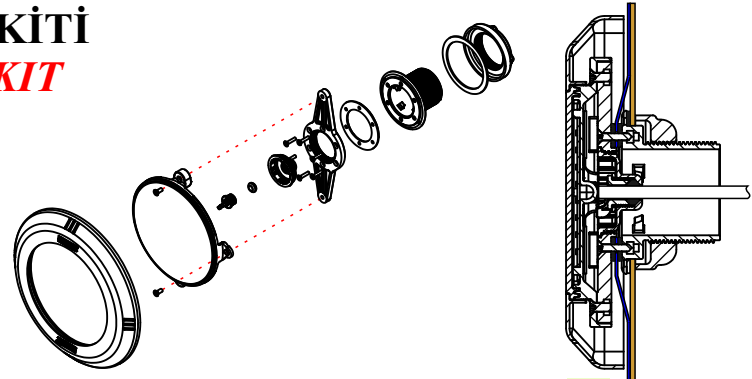

İŞİL SERİSİ PANEL/POLYESTER KİTİ İŞİL SERIE PANEL/POLYESTER KIT

Kit (Kod / Code)	NIA-K02
Kit (Fiyat / Price)	40,19 €