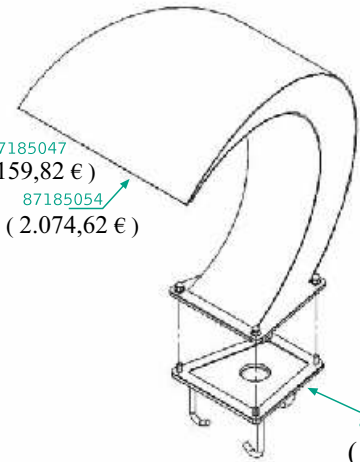

Bali su perdesi / Water curtain Bali

- 87185047 Su perdesi parlak / Water curtain Polished (2.159,82 €)
- 87185054 Su perdesi mat / Water curtain brush polished (2.074,62 €)
- 87185062 Su perdesi ayağı / Anchor for water curtain (529,66 €)

87185047
(2.159,82 €)
87185054
(2.074,62 €)