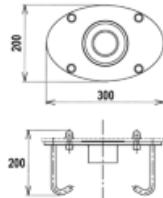

Cod.	€	Kg	m ³	U
87100947	35,50	0,1	0,001	x1

Mini Bali su perdesi / Water curtain Mini Bali

Debi / Flow : 20 m³/h
Ayak gerektirmez / Anchor not needed
Erkek bağlantı / Female connection : 1 1/2"

Cod.	€	a	b	c	d	e	f	g	h	Kg	m ³
87185041	1.158,72	467	480	395	62	1 1/2" G	350	1000	204	14	0,086

Mai su perdesi / Water curtain Maui

Debi / Flow : 20 - 10 - 35 m³/h
Dişi bağlantı / Female connection : 1"

AISI 316

Cod.	€	a	b	c	Kg	m ³
87186060	842,06	62	500	220	4	0,0036
87186061	651,78	62	300	220	3	0,0018
87186065	1.437,04	62	1000	250		