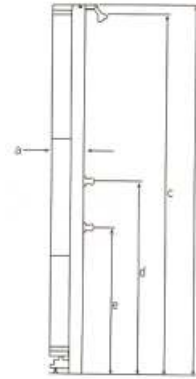

Cod.	€	a	b	c	d	e	f	Kg	m ³
87170064	654,62	387	2287	1210	-	63ø	28ø	8	0,05

Ayak yıkamalı / With footwasher

Cod.	€	a	b	c	d	e	f	Kg	m ³
87170065	1.121,80	387	2287	1210	450	63ø	28ø	8	0,05

Güneş ısıtmalı duş / Solar shower

Cod.	€	a	b	c	d	e	f	Kg	m ³
87170090	2.339,45	700	2287	1100	-	-	290	40	0,60

Güneş ısıtmalı duş (Helios) Solar Helios

Cod.	€	a	b	c	d	e	Kg	m ³
87170091	1.154,46	195	2203	2120	1150	875	22	0,14

Duş ayağı
Anchor shower