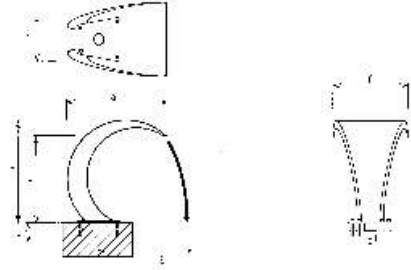

Cod.	€	a	b	c	d	e	f	g	h	Kg	m³
87185041	1.158,72	467	480	395	62	1 1/2" G	350	1000	204	14	0,086