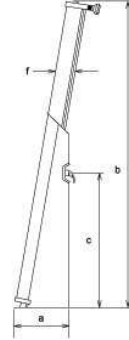

Güneş ısıtmalı duş / Solar shower