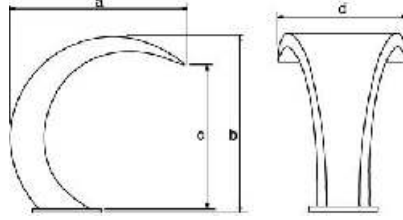

Bali su perdesi / Water curtain Bali

Debi / Flow : 30 m³/h
Ayak gerektirir / Needs anchor

AISI 316

Cod.	€		a	b	c	d	e	f	Kg	m³
87185047	2.159,82	Parlak	673	688	567	500	245	124	24,8	0,28
87185054	2.074,62	Mat	673	688	567	500	245	124	24,8	0,28