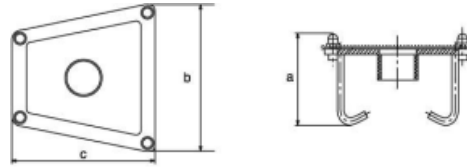

Su perdesi ayağı / Anchor for water curtain Bali

Dişi bağlantı / Female connection : 2"

AISI 316

Cod.	€	a	b	c	d	Kg	m ³
87185062	529,66	200	300	300	45	4,25	0,018

Bali su perdesi / Water curtain Bali

- ▶ 87185047 Su perdesi parlak / Water curtain Polished (2.159,82 €)
- ▶ 87185054 Su perdesi mat / Water curtain brush polished (2.074,62 €)
- ▶ 87185062 Su perdesi ayağı / Anchor for water curtain (529,66 €)