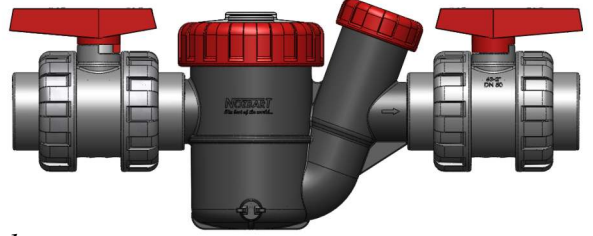

NOZBART®

The best of the world...

YEPYENİ
NOZBART TASARIMI
TOTALLY NEW NOZBART DESIGN

ÖN FİLTRELİ ÇİFT GÖZETLEMELİ ÇEKVALF
PREFILTERED CHECK VALVE WITH DOUBLE OBSERVATION

PLASTİK VE MAKİNA KALIP SANAYİ VE TİCARET LİMİTED ŞİRKETİ

ön filtreli çekvalf check valve with prefilter

NOZBART®

- ▶ Dünyada ilk, NOZBART özgün tasarımı
First in the world, original design of Nozbart
- ▶ Yüksek düzeyde koruma, düşük akış direnci
High level of protection, low flow resistance
- ▶ Çok düşük basınç farkında subap açılması ile tam geçiş ve pompa emişini rahatlatan eşsiz tasarım
Unique design that relieves pump suction with valve full opening at very low pressure difference
- ▶ Filtre kirliliğinin ve subap hareketlerinin gözlenebildiği şeffaf kapaklar
Transparent covers that allow to observe filter pollution and valve movements
- ▶ Paslanmaz spiral yaylı
With stainless spiral spring
- ▶ Akışkan metal teması olmayan sabit ağırlıklı seçeneği
Fixed weight option with no fluid-metal contact
- ▶ Özel katkıları ile güneş ışınlarına dayanıklı ve uzun ömürlü
With its special additives, it is long-lasting and resistant to sunlight
- ▶ Yüksek kalite uygun fiyat
High quality reasonable price

Kod / Code	ÇFG-063	ÇFG-064
Tipi / Type	63 mm Yaylı Ön Filtreli Çekvalf <i>63 mm Spring Check Valve With Prefilter</i>	63 mm Ağırlıklı Ön Filtreli Çekvalf <i>63 mm Weighted Check Valve With Prefilter</i>