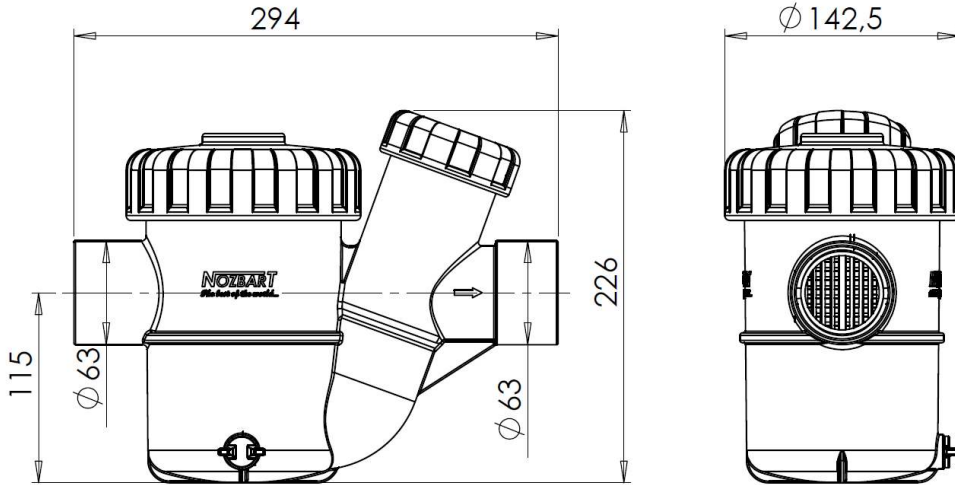

ön filtreli çekvalf check valve with prefilter

NOZBART®

- ▶ Dünyada ilk, NOZBART özgün tasarımı
First in the world, original design of Nozbart
- ▶ Yüksek düzeyde koruma, düşük akış direnci
High level of protection, low flow resistance
- ▶ Çok düşük basınç farkında subap açılması ile tam geçiş ve pompa emişini rahatlatan eşsiz tasarım
Unique design that relieves pump suction with valve full opening at very low pressure difference
- ▶ Filtre kirliliğinin ve subap hareketlerinin gözlenebildiği şeffaf kapaklar
Transparent covers that allow to observe filter pollution and valve movements
- ▶ Paslanmaz spiral yaylı
With stainless spiral spring
- ▶ Akışkan metal teması olmayan sabit ağırlıklı seçeneği
Fixed weight option with no fluid-metal contact
- ▶ Özel katkıları ile güneş ışınlarına dayanıklı ve uzun ömürlü
With its special additives, it is long-lasting and resistant to sunlight
- ▶ Yüksek kalite uygun fiyat
High quality reasonable price

Kod / Code	ÇFG-063	ÇFG-064
Tipi / Type	63 mm Yaylı Ön Filtreli Çekvalf <i>63 mm Spring Check Valve With Prefilter</i>	63 mm Ağırlıklı Ön Filtreli Çekvalf <i>63 mm Weighted Check Valve With Prefilter</i>