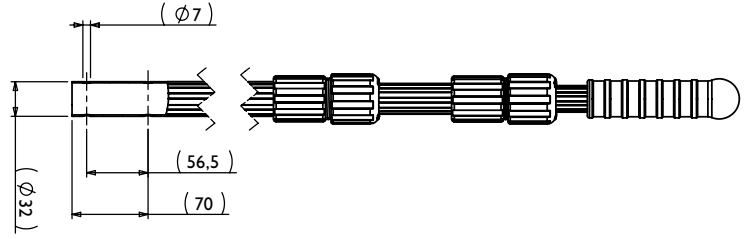

TELESKOPIK SAPLAR *TELESCOPIC POLES*

- ✓ **Yüksek kalite eloksallı alüminyum gövde**
  High quality anodized aluminium body
- ✓ **Çıkmayan sap, güçlü pens tutucu**
  Indelible grip and strong pincers holder
- ✓ **Ergonomik kullanım, her havuza uygun ebatlar**
  Ergonomic usage and sizes appropriate for any pools

MALZEME CİNSİ <i>DESCRIPTION</i>	KOD <i>CODE</i>	FİYATI <i>PRICE (€)</i>	AMBALAJ <i>PACKAGE</i>
2x2 Alüminyum Teleskopik Sap <i>2x2 Aluminium Telescopic Pole</i>	TLS-101	42,60	1 ADET <i>1 UNIT</i>
2x2,5 Alüminyum Teleskopik Sap <i>2x2,5 Aluminium Telescopic Pole</i>	TLS-102	47,29	1 ADET <i>1 UNIT</i>
2x3 Alüminyum Teleskopik Sap <i>2x3 Aluminium Telescopic Pole</i>	TLS-103	51,83	1 ADET <i>1 UNIT</i>
3x2,5 Alüminyum Teleskopik Sap <i>3x2,5 Aluminium Telescopic Pole</i>	TLS-104	86,90	1 ADET <i>1 UNIT</i>
3x3 Alüminyum Teleskopik Sap <i>3x3 Aluminium Telescopic Pole</i>	TLS-105	98,12	1 ADET <i>1 UNIT</i>