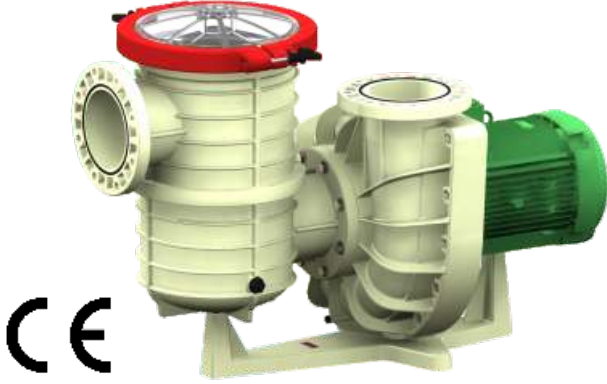

NOZBART®

DÜNYA MARKASI

TÜM

PLASTİK VE MAKİNA KALIP SANAYİ VE TİCARET LİMİTED ŞİRKETİ

1/2 - 3/4 - 1 - 1,5 - 2 - 3 - 4,5 - 5,5 - 7,5 - 10 - 15 - 20 - 25 - 30 HP Yüksek Verimli Termoplastik Santrifüj Su Pompaları

- ✓ Kendinden emişli
- ✓ İleri teknoloji ürünü
- ✓ Bakım istemeyen
- ✓ Korozyona dayanıklı
- ✓ Yüksek verim, sürekli çalışma

Kum Filtreleri

Polyester ve Polyvinilester (Ozon)

- ✓ Yüksek mukavemet
- ✓ Düşük direnç, rahat geçiş
- ✓ Hassas imalat, kaliteli işçilik
- ✓ 4 Bar test basıncı
- ✓ Estetik görünüm, şık dizayn

DİM Tipi Yüksek Mukavemetli U-PVC ve PPRC Kelebek Vanalar

- ✓ Sağlam ve güçlü yapı
- ✓ Kesin sızdırmazlık
- ✓ Akışkanın metal aksamına temas etmediği özel dizayn
- ✓ Korozyona dayanıklı
- ✓ Yüksek verim, sürekli çalışma

1 - 1,5 - 2 HP

Termoplastik Santrifüj Asit Pompaları

- ✓ Kendinden emişli
- ✓ İleri teknoloji ürünü
- ✓ Bakım istemeyen
- ✓ Korozyona dayanıklı
- ✓ Yüksek verim, sürekli çalışma

Yeni EDE Tipi U-PVC ve PPRC Küresel Su ve Asit Vanaları