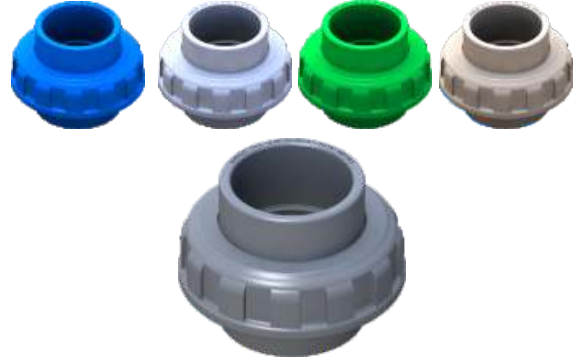

U-PVC ve PPRC Rakorlar

- ✓ U-PVC ve PPRC'den mamul
- ✓ Yüksek kalitede malzeme
- ✓ Kaynak, yapıştırma veya dişli bağlantı
- ✓ Kolay sökülüp takılma