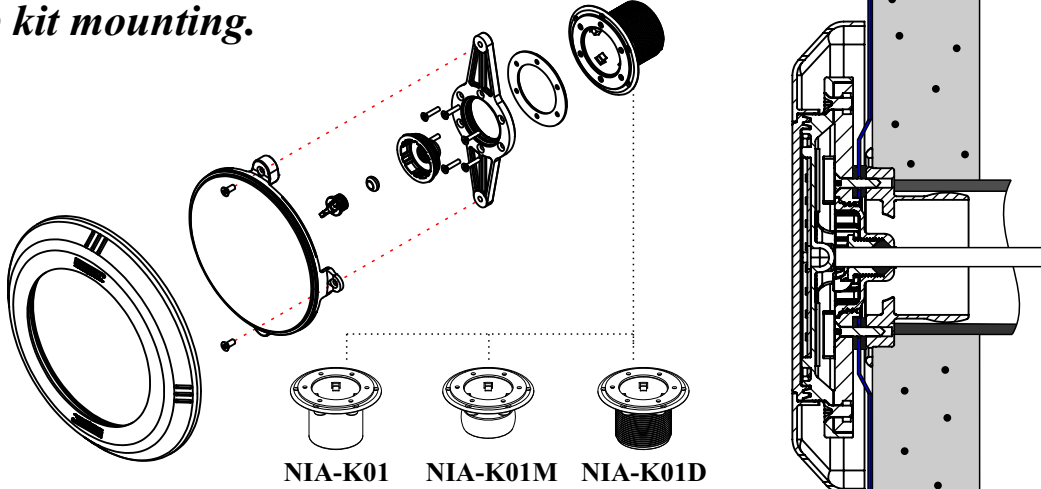

İŞİL SMD LEDLİ LİNER HAVUZ LAMBASI KİTİ
İŞİL SMD LED LINER POOL ARMATURES KIT

Liner

Kit (Kod / Code) NIA-K01 NIA-K01M NIA-K01D

!!! Kitle kullanılacak aydınlatmalarda çerçeve uzun etekli olmalıdır.
!!! *The lamp frame should be long skirted for lamp kit mounting.*