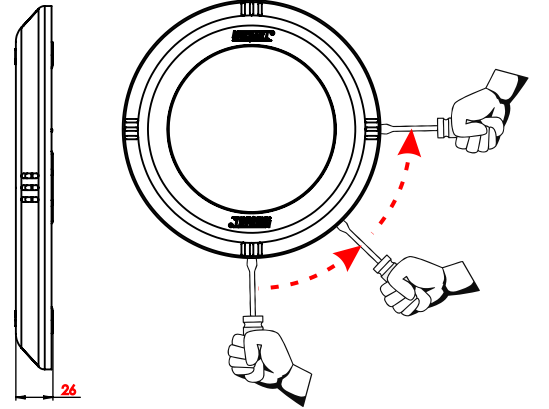

- ▶ Deniz suyu ve jeotermal suda kullanıma uygundur. Bağlantı elemanları 316 paslanmazdır.
It is suitable for use in seawater and geothermal water. Connection equipments are 316 stainless steel.
- ▶ Orjinal malzemelerden üretilmiştir. UV ve antioksidant katkı, darbeye dayanıklı uzun ömürlüdür.
It is made from original, UV and antioxidant added, impact resistant, long-lasting materials.
- ▶ Sadece su içinde kullanılır. 5 metre su derinliğinde kullanılabilir.
Intended only for usage in water. Gives possibility for usage in 5 meters water depth.
- ▶ Kablo uzunluğu 2,5 metredir.
Cable length is 2,5 meters.
- ▶ Otomatik akım kontrollü uzun ömürlüdür.
It has automatic current control and it is durable.