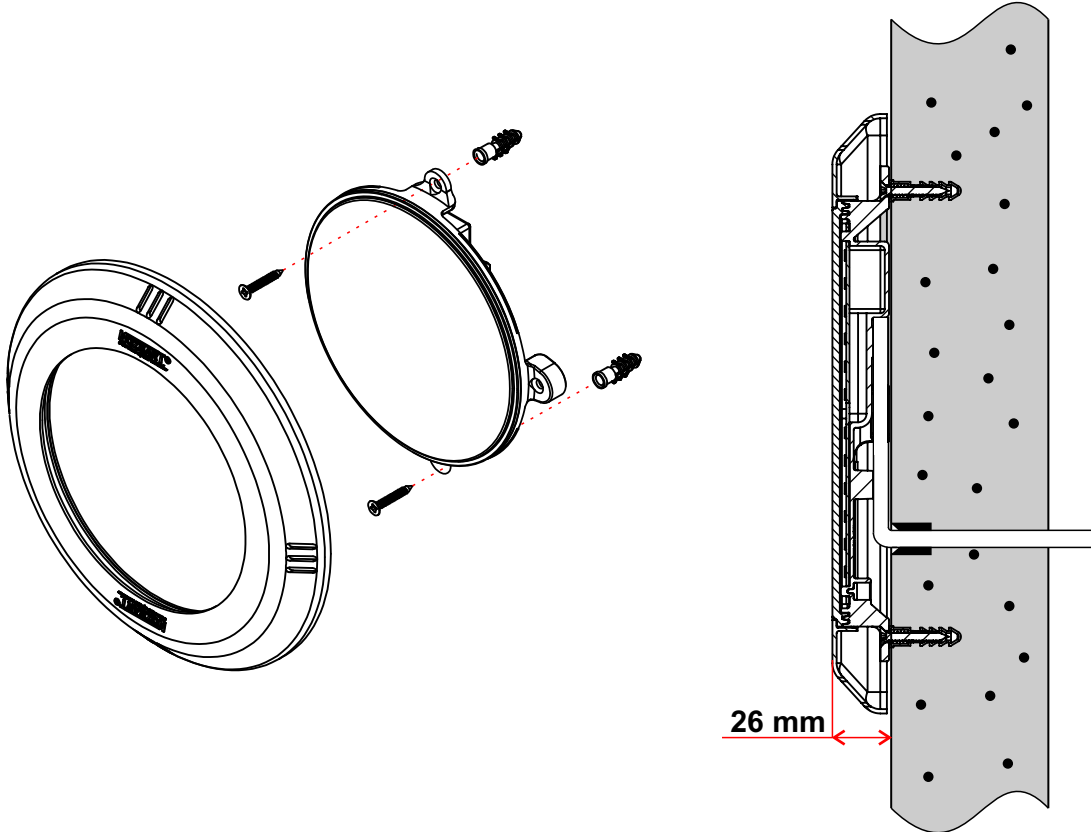

BETON HAVUZ LAMBA TESPİTİ VE UYGULAMASI LAMP FIXING AND APPLICATION FOR CONCRETE POOL