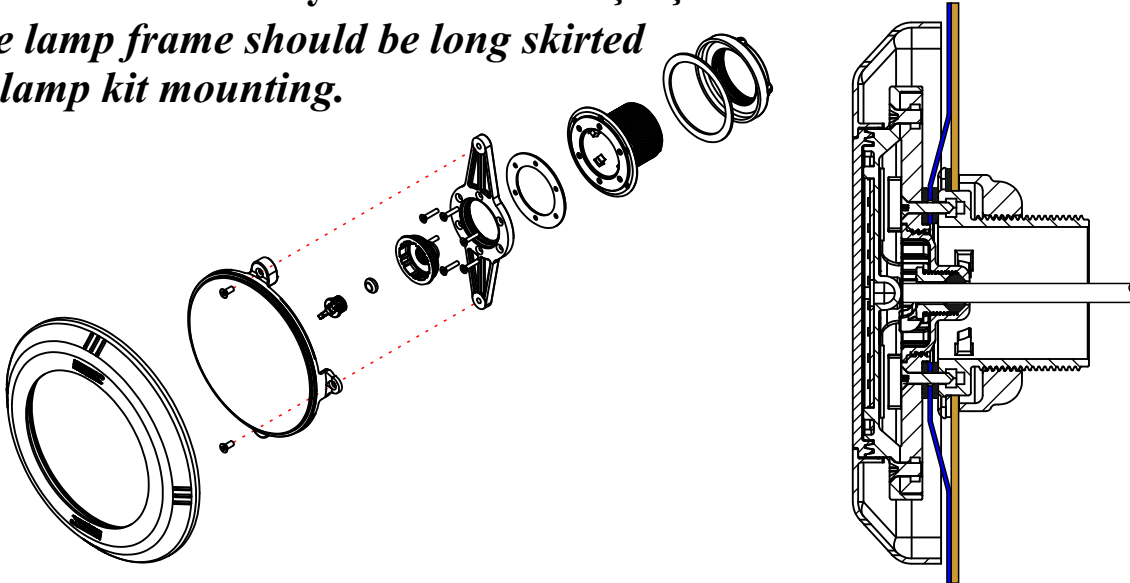

İŞİL SMD LEDLİ PANEL VE POLYESTER HAVUZ LAMBASI KİTİ
İŞİL SMD LED PANEL POOL AND POLYESTER ARMATURES KIT

Panel
Polyester

Kit (Kod / Code) NIA-K02

!!! Kitle kullanılacak aydınlatmalarda çerçeve uzun etekli olmalıdır.
!!! *The lamp frame should be long skirted for lamp kit mounting.*