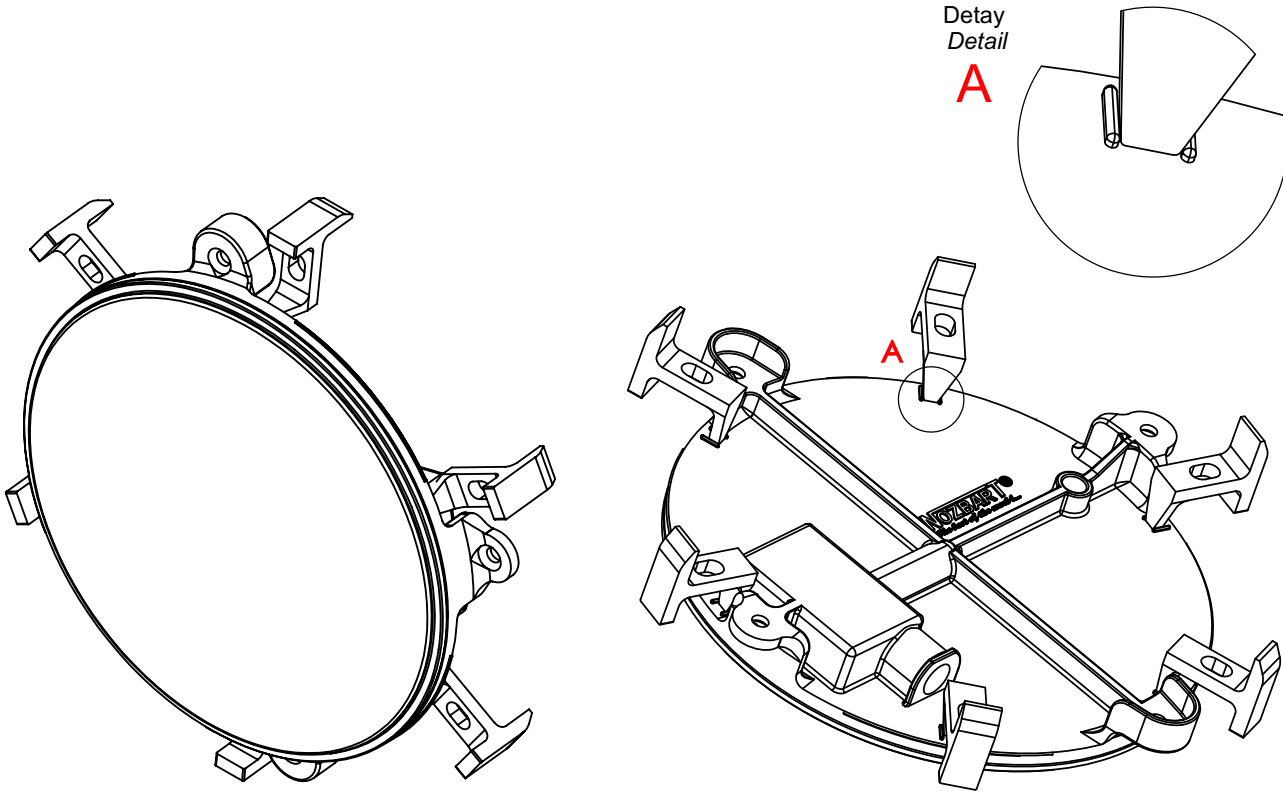

IŞIL SMD LEDLİ PAR56 UYUMLU HAVUZ AMPÜLÜ IŞIL SMD LED POOL BULB PAR56 COMPLIANT

Kod / Code	NIA-201	NIA-202	NIA-203	NIA-204
Renk / Colour	Beyaz White	Gün ışığı Warm white	Mavi Blue	RGB
Led	120 Adet-Unit	120 Adet-Unit	120 Adet-Unit	96 Adet-Unit
Lümen	3600	3600	2400	3200
Volt	AC/DC 12 V	AC/DC 12 V	AC/DC 12 V	DC 12 V
Watt	32 W	32 W	32 W	30 W
Kelvin	6.500 K	3.000 K	450 - 460 nm	R (620-630 nm) G (520-535) B (460-475 nm)

- Deniz suyu ve jeotermal suda kullanıma uygundur.
  Suitable for use in seawater and geothermal water
- Otomatik akım kontrollü uzun ömürlüdür.
  Automatic current controlled and durable.

* Lambanın arkasındaki iki çizgi araları, tesbit civataları ile ortalanmalıdır.
Tırnak uçları bu iki çizgi arasına denk getirilerek, somunlar karşılıklı sıkılmadır.

* The two lines on the back of the lamp should be centered with fixing bolts.
The ends of the nail should be placed between these two lines and the nuts should be tightened mutually.