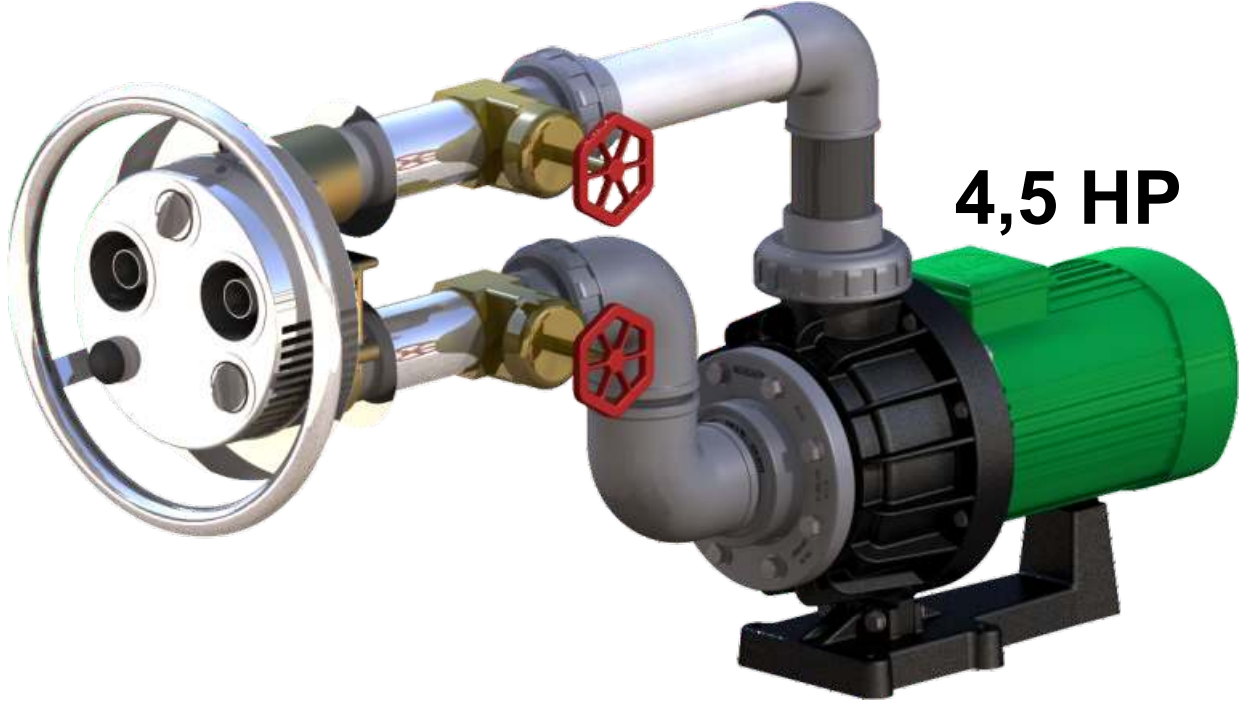

EAC CE

UHE
ULUSLARARASI HAVUZ MÜHÜRLEME
* UHE Kurucu Üyesidir.*

Jet Swim NOZBART 2000 (Çiftli Jet - Double Jet)

NO	KOD CODE	ACIKLAMA DESCRIPTION	FIYAT €/Ad. PRICE €/Un.
1	JET-100	NOZBART Karşı Akıntı Sistemi Komple (Beton Havuz) NOZBART Jet Swim Complete (Concrete Pool)	6.952,32
2	JET-200	NOZBART Karşı Akıntı Sistemi Komple (Beton - Liner Havuz) NOZBART Jet Swim Complete (Concrete - Liner Pool)	7.376,90

- Çift jet geniş akıntı alanı meydana getirir, yüzücü akış alanı dışına savrulmadan sürekli yüzebilir.
- *The flow pattern is set by means of the adjustable jets to suit your personal needs.*

- 316 Paslanmaz çelik ön gövde ve bronz gövdeden mamul
- *Made of AISI 316 stainless steel frame front and bronze body*
- 1500 lt / dk. ile güçlü akıntı
- *Jet streams of 1500 l/min*
- Ayarlanabilir çiftli jet akış
- *Adjustable double water flow*
- Ayarlanabilir hava karışım ayarı
- *Adjustable setting of the air mixture*
- Pnömatik kontrol kutulu
- *Pneumatic control box*
- Paslanmaz beton geçiş flanşlı
- *Stainless wall cross flanges*