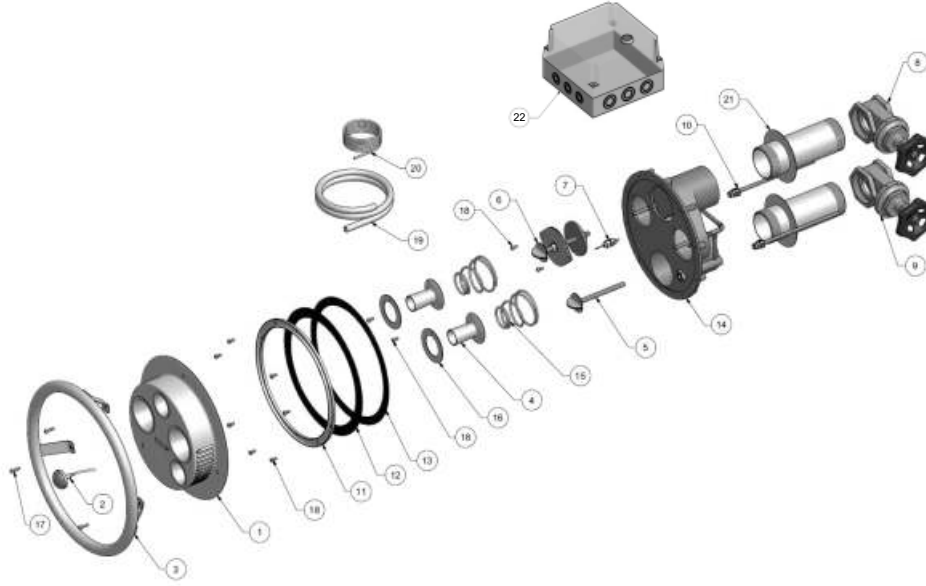

NO	KOD CODE	ACIKLAMA DESCRIPTION	FİYAT €/Ad. PRICE €/Un.	ADET QUANTITY
1	JET-001	Ön Plaka Front Plate	1.120,52	1
2	JET-002	Çalıştırma Düğmesi Start Button	91,59	1
3	JET-003	Tutamak Handle	479,54	1
4	JET-004	Nozul Nozzle	110,19	2
5	JET-005	Hava Kontrol Vanası Air Flow Control Assembly	133,77	1
6	JET-006	Akış Kontrol Vanası Water Flow Control Assembly	363,38	1
7	JET-007	Çalıştırma Hortum Adaptörü Plug 1/4" PVC with 2,5mm pipe	60,21	1
8	JET-008	2 1/2" Prinç Vana Gate Valve 2 1/2", brass	249,92	1
9	JET-009	2 1/2" Prinç Vana Gate Valve 2 1/2" divided, brass	249,92	1
10	JET-010	Hava Hortum Bağlantı, Çalıştırma Hortumu Koruma Hose connection air injection, Protective pipe start hose	58,22	2
11	JET-011	Liner Lastik Çerçevesi Clamping Ring	84,35	1
12	JET-012	Liner Lastiği Rubber Gasket	50,98	1
13	JET-013	Yapışkanlı Liner Lastiği Rubber Gasket self-adhesive	76,25	1
14	JET-014	Jet Stream Gövde Jet Swim Housing	2.487,84	1
15	JET-015	Nozul Yayı Spring for Nozzle	25,28	2
16	JET-016	Nozul kilitleme Pulu Locking Washer	25,28	2
17	JET-017	Vida Screw MRX M5x20	5,54	3
18	JET-018	Vida Screw MRX M5x12	4,97	11
19	JET-019	Hava Emiş Hortumu Hose for Air Injection, L=0,8m	30,10	1
20	JET-020	Çalıştırma Hortumu Hose for Start, L=1,5m	33,37	1
21	JET-021	Beton Geçiş Non Leak Flange SS 2 1/2 Connection	320,64	2
22	JET-022	Havalı siviçli kontrol kutusu 4,0 kW Control box Jet Swim 4,0 kW	1.176,75	1