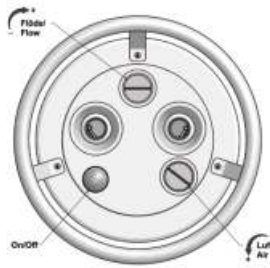

EAC CE

UHE
ULUSLARARASI HAVUZ MÜHÜRLEME
* UHE Kurucu Üyesidir.*

Jet Swim NOZBART 2000 (Çiftli Jet - Double Jet)

NO	KOD CODE	ACIKLAMA DESCRIPTION	FIYAT €/Ad. PRICE €/Un.
1	JET-100	NOZBART Karşı Akıntı Sistemi Komple (Beton Havuz) NOZBART Jet Swim Complete (Concrete Pool)	6.952,32
2	JET-200	NOZBART Karşı Akıntı Sistemi Komple (Beton - Liner Havuz) NOZBART Jet Swim Complete (Concrete - Liner Pool)	7.376,90

- Çift jet geniş akıntı alanı meydana getirir, yüzücü akış alanı dışına savrulmadan sürekli yüzebilir.
- *The flow pattern is set by means of the adjustable jets to suit your personal needs.*

- 316 Paslanmaz çelik ön gövde ve bronz gövdeden mamul
- *Made of AISI 316 stainless steel frame front and bronze body*
- 1500 lt / dk. ile güçlü akıntı
- *Jet streams of 1500 l/min*
- Ayarlanabilir çiftli jet akış
- *Adjustable double water flow*
- Ayarlanabilir hava karışım ayarı
- *Adjustable setting of the air mixture*
- Pnömatik kontrol kutulu
- *Pneumatic control box*
- Paslanmaz beton geçiş flanşlı
- *Stainless wall cross flanges*