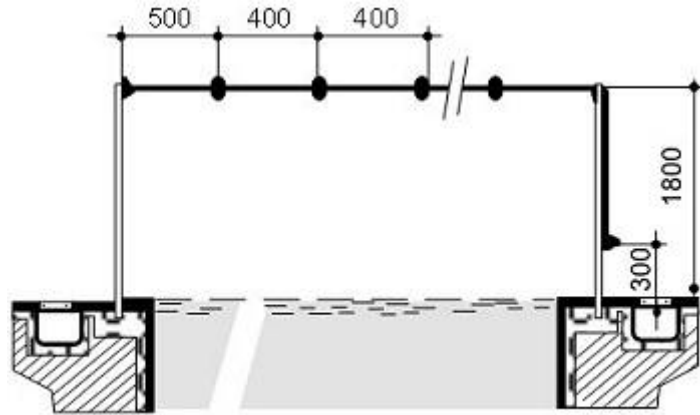

*Lütfen fiyat sorunuz./ Please consult us.

Resimler örnek olması amacıyla verilmiştir, modeller ve renkler değişebilir.
The images are a representation of products; exact models and colors may vary.