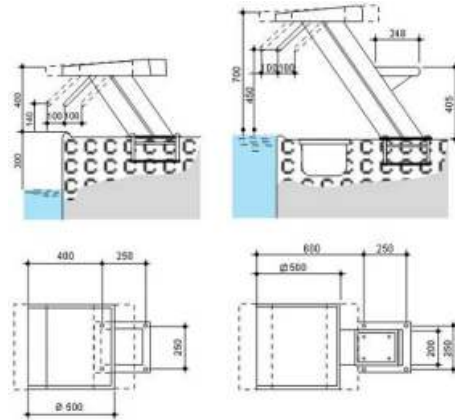

*Lütfen fiyat sorunuz./ Please consult us.

Resimler örnek olması amacıyla verilmiştir, modeller ve renkler değişebilir.

The images are a representation of products; exact models and colors may vary.