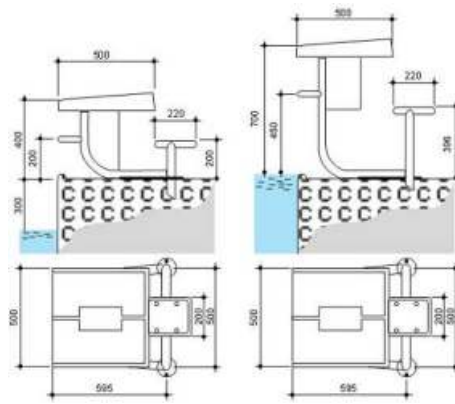

PLASTİK VE MAKİNA KALIP SANAYİ VE TİCARET LİMİTED ŞİRKETİ

SABİT ATLAMA PLATFORMU
HARD JUMP PLATFORM

MALZEME CİNSİ DESCRIPTION	KOD CODE	FİYATI PRICE (€)
Sabit atlama platformu (H : 400 mm) Hard jump platform (H:400mm)	OLP-101	*
Sabit atlama platformu (H : 700 mm) Hard jump platform (H:700mm)	OLP-102	*

AISI 304

AYARLANABİLİR ATLAMA PLATFORMU
ADJUSTABLE JUMP PLATFORM

MALZEME CİNSİ DESCRIPTION	KOD CODE	FİYATI PRICE (€)
Ayarlanabilir atlama platformu (H : 400 mm) Adjustable jump platform (H:400mm)	OLP-201	*
Ayarlanabilir atlama platformu (H : 700 mm) Adjustable jump platform	OLP-202	*