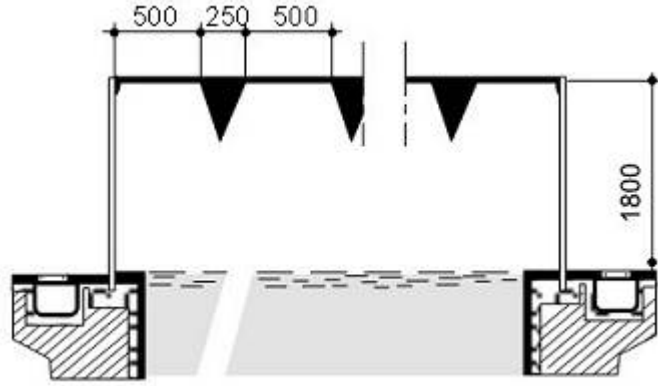

AISI 304

GERİ DÖNÜŞ İŞARET DİREKLERİ
BACKSTROKE TURN INDICATORS POSTS

MALZEME CİNSİ DESCRIPTION	KOD CODE	FİYATI PRICE (€)
İki adet geri dönüş işaret direği (h: 1.8m) Two units backstroke turn indicators posts (h: 1,8 m)	OLP-702	*