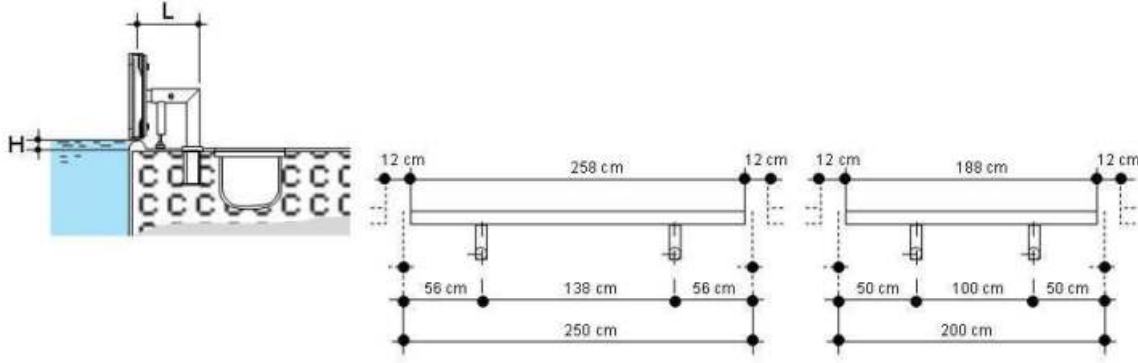

PASLANMAZ ÇELİK DÖNÜŞ PANELLERİ STAINLESS STEEL TURNING PANELS

MALZEME CİNSİ DESCRIPTION	KOD CODE	FİYATI PRICE (€)
Paslanmaz çelik dönüş panelleri (2 m - 2 Ayaklı) Stainless steel turning panel (2 m - 2 legged)	OLP-301	*
Paslanmaz çelik dönüş panelleri (2 m - 4 Ayaklı) Stainless steel turning panel (2 m - 4 legged)	OLP-302	*
Paslanmaz çelik dönüş panelleri (2,5 m - 2 Ayaklı) Stainless steel turning panel (2,5 m - 2 legged)	OLP-303	*
Paslanmaz çelik dönüş panelleri (2,5 m - 4 Ayaklı) Stainless steel turning panel (2,5 m - 4 legged)	OLP-304	*

ANKRAJ ANCHORS

MALZEME CİNSİ DESCRIPTION	KOD CODE	FİYATI PRICE (€)
Zurich-Wiesbaden yatay ankraj (Ø 42 - 43) Level anchors for zurich and wiesbaden (Ø 42 - 43)	OLP-401	*
Fin tipi eğik ankraj (Ø 42 - 43) Inclined anchors (Ø 42 - 43)	OLP-402	*

TESPİT CİVATALI ANKRAJ LEVEL ANCHORS WITH BOLTS

MALZEME CİNSİ DESCRIPTION	KOD CODE	FİYATI PRICE (€)
Tespit civatalı ankraj Level anchors with bolts	OLP-403	*

*Lütfen fiyat sorunuz./ Please consult us.

Resimler örnek olması amacıyla verilmiştir, modeller ve renkler değişebilir.

The images are a representation of products; exact models and colors may vary.