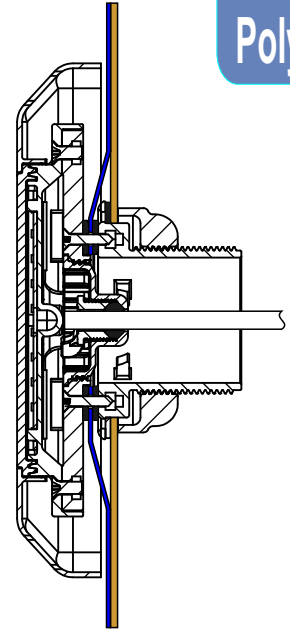

Panel
Polyester