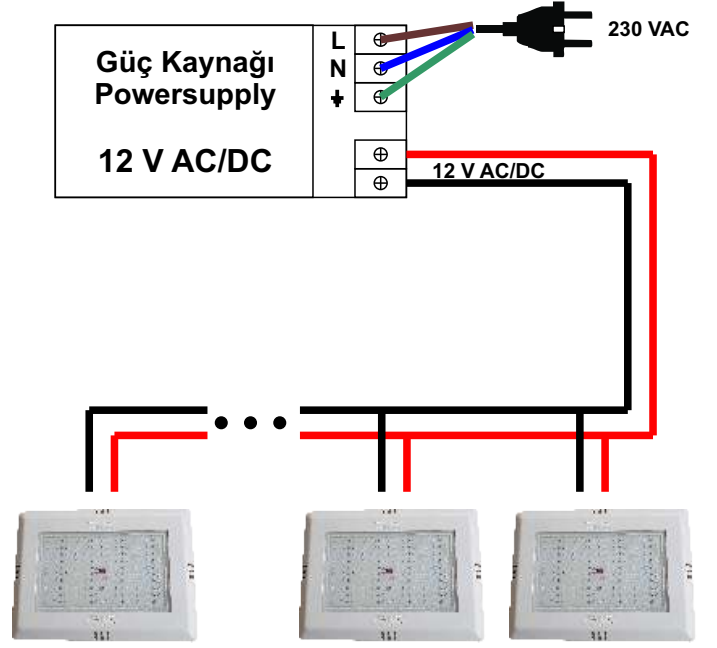

Kablolama talimatları Wiring instructions

Tek Renk (2 Damarlı Kablo)
Single Colour (2 Wires)
(Altın Oran - Işıl)