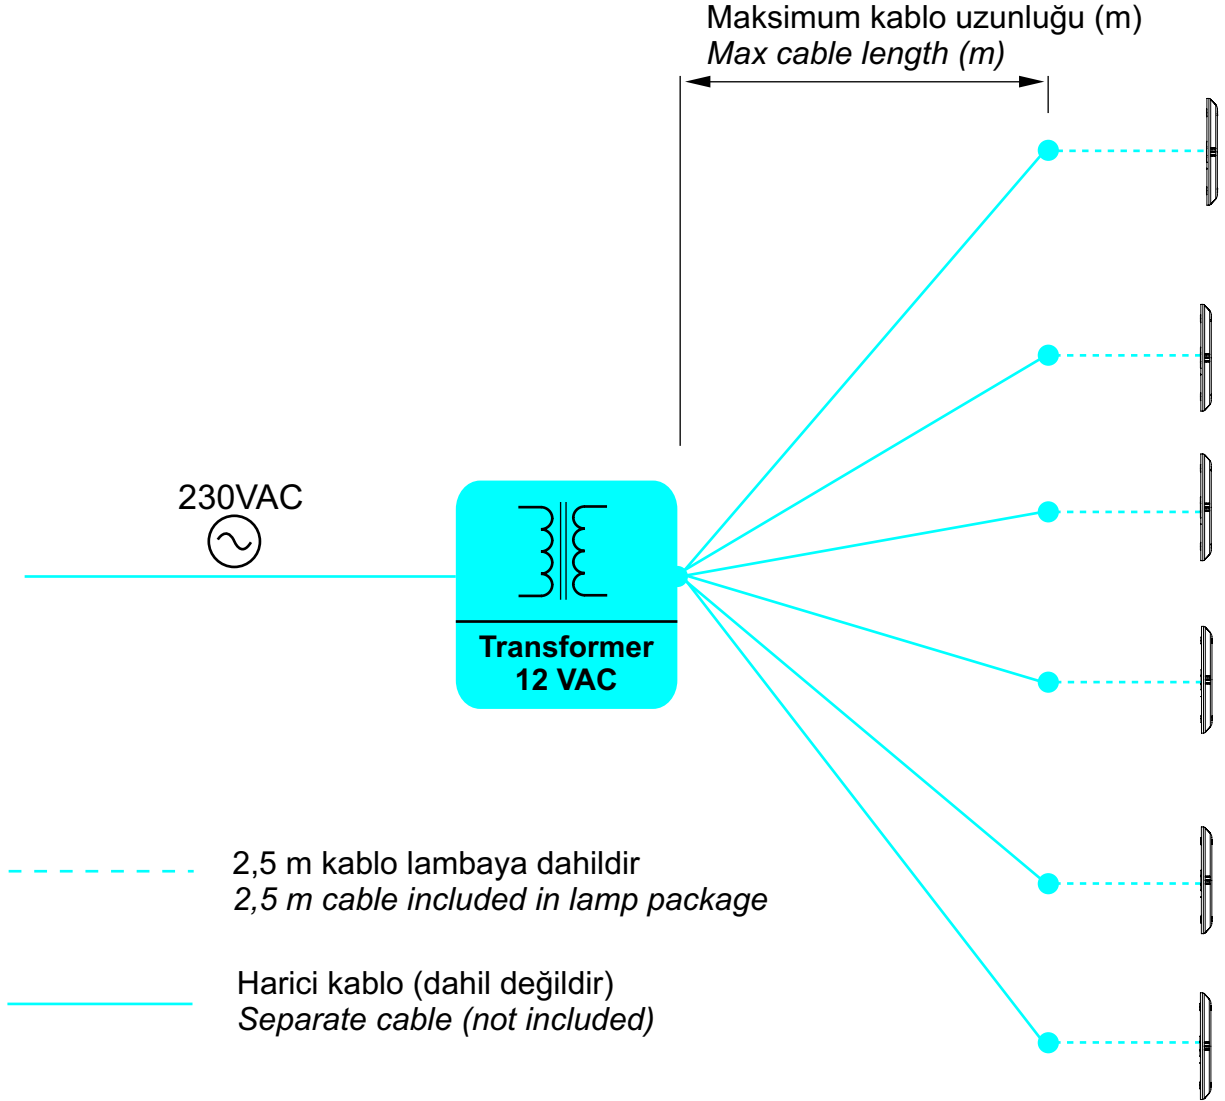

PLASTİK VE MAKİNA KALIP SANAYİ VE TİCARET LİMİTED ŞİRKETİ

Üst ve alt delik eksenini
dik olmalıdır.
*The axis of the upper and lower
holes should be perpendicular.*

Çıkıntılı federler su terazisi
veya şakülle ayarlanmalıdır.
*Protruding feeders should be
adjusted with spirit level or plumb.*

LAMBA KİTİNİN MONTAJ UYGULAMASI LAMP KIT MOUNTING APPLICATION

Kablolama talimatları (Kurulum 1) Wiring instructions (Setup 1)

Her lamba transformatöre bir ayrı kablo çekilir
(Yeni kurulumlar için tercih edilir)
Each lamp is connected to the transformer by a separate cable
(Preferred for new installations)