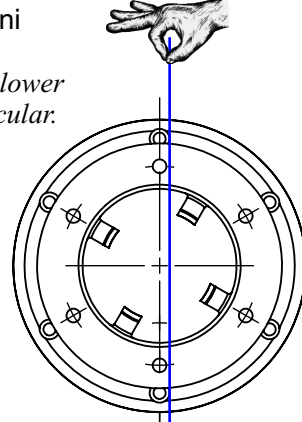

PLASTİK VE MAKİNA KALIP SANAYİ VE TİCARET LİMİTED ŞİRKETİ

Üst ve alt delik eksenini
dik olmalıdır.
*The axis of the upper and lower
holes should be perpendicular.*

Çıkıntılı federler su terazisi
veya şakülle ayarlanmalıdır.
*Protruding feeders should be
adjusted with spirit level or plumb.*