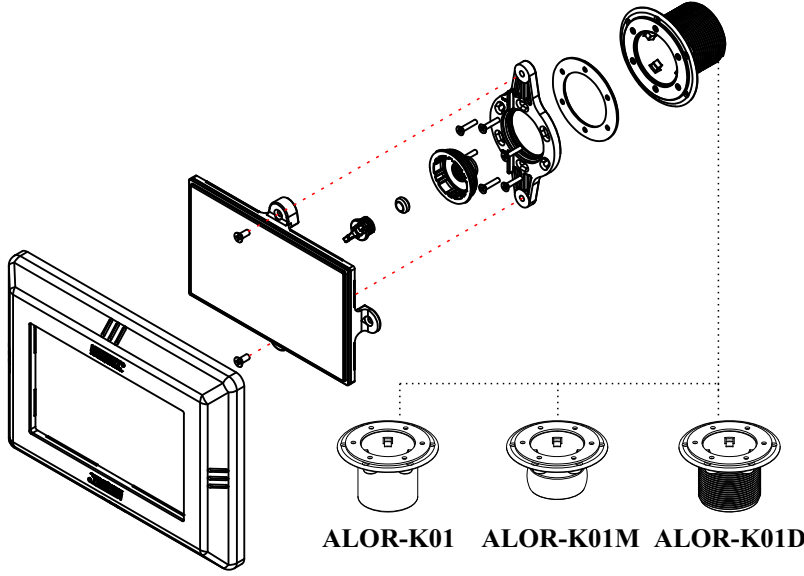

altın oran ledli aydınlatma armatürü
golden ratio SMD led lighting armature

NOZBART®

ALTIN ORAN SMD LEDLİ LİNER HAVUZ LAMBASI KİTİ
GOLDEN RATIO SMD LED LINER POOL ARMATURES KIT

Liner

Kit (Kod / Code)	ALOR-K01	ALOR-K01M	ALOR-K01D

LİNERLİ BETON HAVUZ KİT İLE LAMBA TESPİTİ VE UYGULAMASI
LAMP FIXING AND KIT APPLICATION FOR CONCRETE POOL WITH LINER