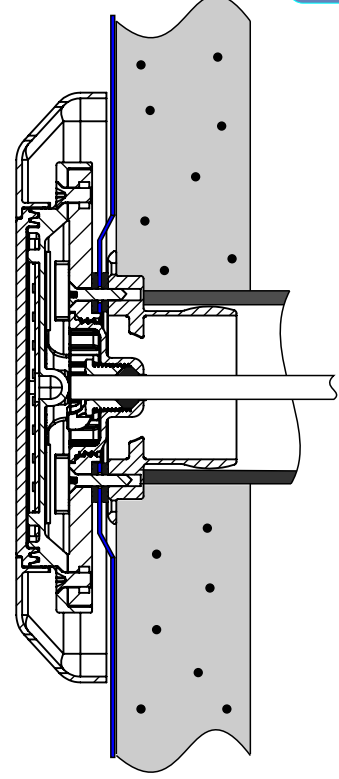

altın oran ledli aydınlatma armatürü
golden ratio SMD led lighting armature

NOZBART®

ALTIN ORAN SMD LEDLİ LİNER HAVUZ LAMBASI KİTİ
GOLDEN RATIO SMD LED LINER POOL ARMATURES KIT

Liner

Kit (Kod / Code)	ALOR-K01	ALOR-K01M	ALOR-K01D

LİNERLİ BETON HAVUZ KİT İLE LAMBA TESPİTİ VE UYGULAMASI
LAMP FIXING AND KIT APPLICATION FOR CONCRETE POOL WITH LINER