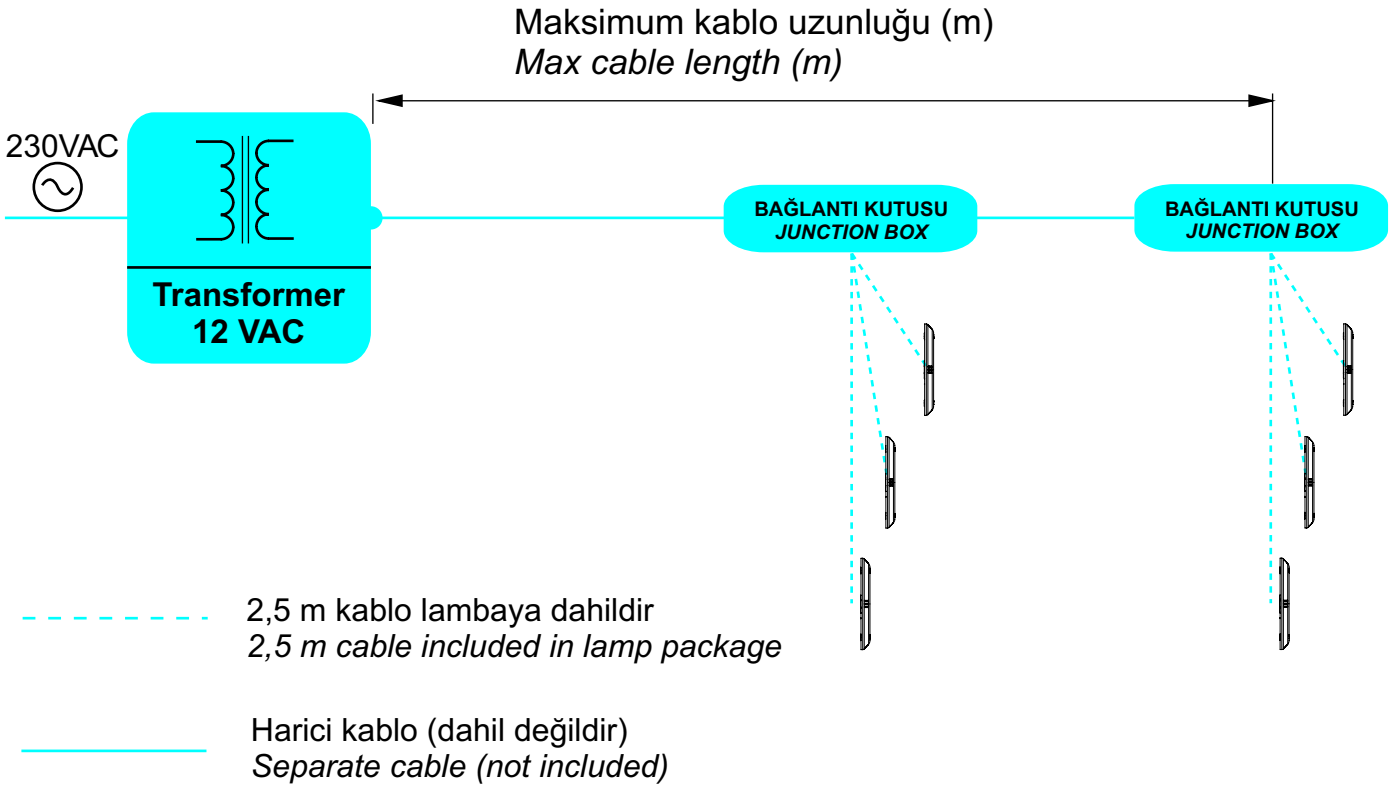

Kablolama talimatları (Kurulum 2) Wiring instructions (Setup 2)

Tüm lambalar transformatöre tek kablo ile bağlanır
All lamps are connected to the transformer via one cable

Kablo Kesitine Göre Maksimum Kablo Uzunluğu Max. Cable Length By Cable Cross Section					
Lamba Tipi / Lamp Type	Adet / Quantity	2,5 mm²	4 mm²	6 mm²	10 mm²
Tek Renkli / Single Colour	1	35 m	55 m	85 m	142 m
	2	17 m	28 m	42 m	71 m
	3	11 m	19 m	28 m	47 m
	4	8 m	14 m	21 m	35 m
	5	7 m	11 m	17 m	28 m
	6	5 m	9 m	14 m	23m
	7	4,5 m	8 m	12 m	20 m
	8	4 m	7 m	10 m	17 m

Bu kablo uzunlukları, elektrik kablolarındaki en kötü voltaj düşüşleri esas alınarak hesaplanmıştır.
These cable lengths are calculated with worst case voltage drops in the electrical wiring.