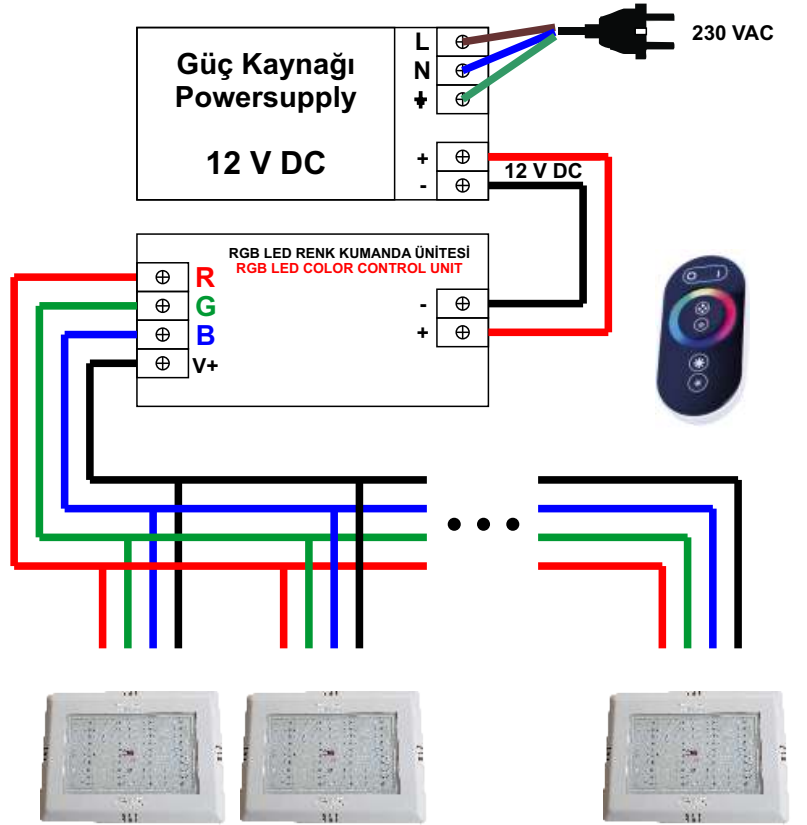

RGB (4 Damarlı Kablo)
RGB (4 Wires)