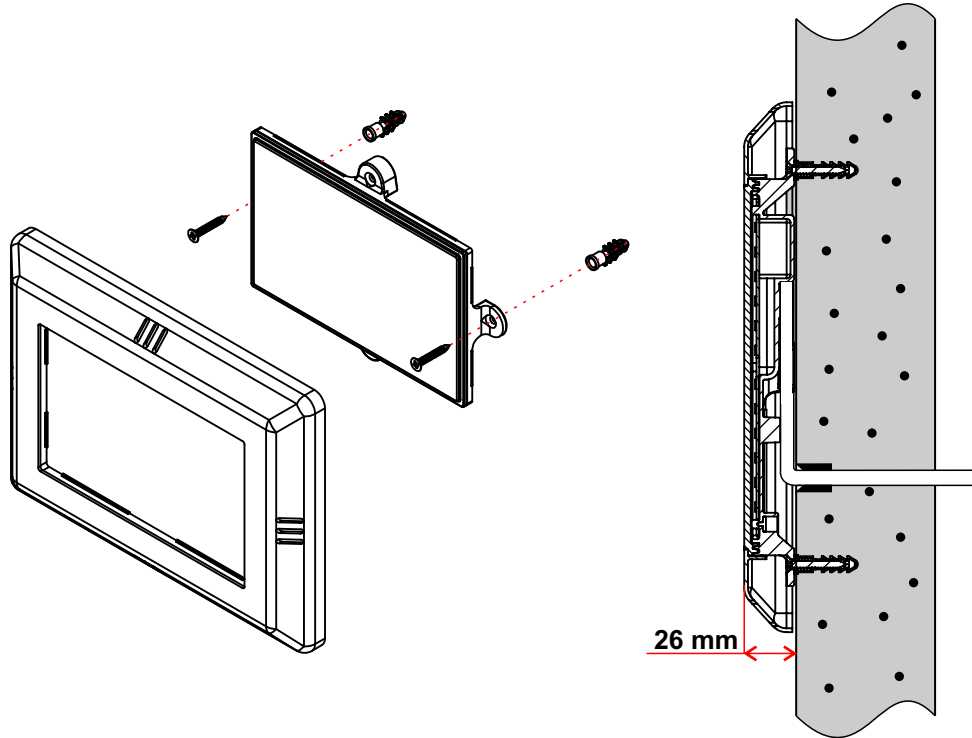

ALTIN ORAN SMD LEDLİ BETON HAVUZ LAMBASI GOLDEN RATIO SMD LED CONCRETE POOL ARMATURES

Kod / Code	ALOR-101	ALOR-102	ALOR-103	ALOR-104
Renk / Colour	Beyaz White	Gün ışığı Warm white	Mavi Blue	RGB
Led	120 Ad. - Unit	120 Ad. - Unit	120 Ad. - Unit	96 Ad. - Unit
Lümen	3600	3600	2400	3200
Volt	AC/DC 12 V	AC/DC 12 V	AC/DC 12 V	DC 12 V
Watt	32 W	32 W	32 W	30 W
Kelvin	6.500 K	3.000 K	450 - 460 nm	R (620-630 nm) G (520-535) B (460-475 nm)

- Deniz suyu ve jeotermal suda kullanıma uygundur.
  Suitable for use in seawater and geothermal water
- Otomatik akım kontrollü uzun ömürlüdür.
  Automatic current controlled and durable.

BETON HAVUZ LAMBA TESPİTİ VE UYGULAMASI LAMP FIXING AND APPLICATION FOR CONCRETE POOL