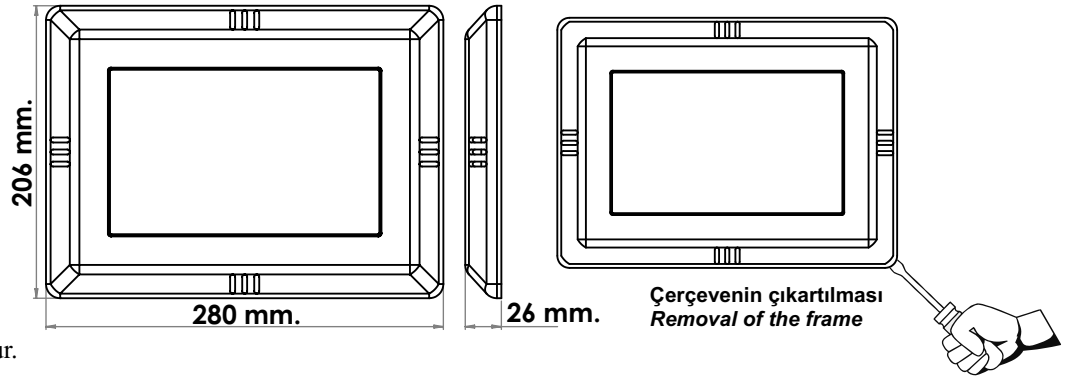

▶ Available various types for

- Betonarme havuzda,
  Concrete pools
- Linerli havuzda,
  Liner pools
- Panel havuzda,
  Panel pools
- Polyester havuzda
  Polyester pools

Kullanılabilir kid çeşitleri mevcuttur.
Kid types are available.

- Deniz suyu ve jeotermal suda kullanıma uygundur. Bağlantı elemanları 316 paslanmazdır.
  It is suitable for use in seawater and geothermal water. Connection equipments are 316 stainless steel.
- Orjinal malzemelerden üretilmiştir. UV ve antioksidant katkılı, darbeye dayanıklı uzun ömürlüdür.
  It is made from original, UV and antioxidant added, impact resistant, long-lasting materials.
- Sadece su içinde kullanır. 5 metre su derinliğinde kullanılabilir.
  Intended only for usage in water. Gives possibility for usage in 5 meters water depth.
- Kablo uzunluğu 2,5 metredir. Tek renklerde (2x1,5 mm²), RGB'de (4x1 mm²)
  Cable length is 2,5 meters. Single colors (2x1.5 mm²), in RGB (4x1 mm²)
- Alüminyum PCB kullanılmıştır bu soğutma kalitesini artırır ve uzun ömür sağlar. Otomatik akım kontrollü uzun ömürlüdür.
  Aluminum PCB is used, this improves the cooling quality and provides long life. It has automatic current control and it is durable.

TÜM

TÜV
CERT
DIN EN ISO 9001:2008
Zertifikat 15 100 52993

TSE

PG

CE

PLASTİK VE MAKİNA KALIP SANAYİ VE TİCARET LİMİTED ŞİRKETİ