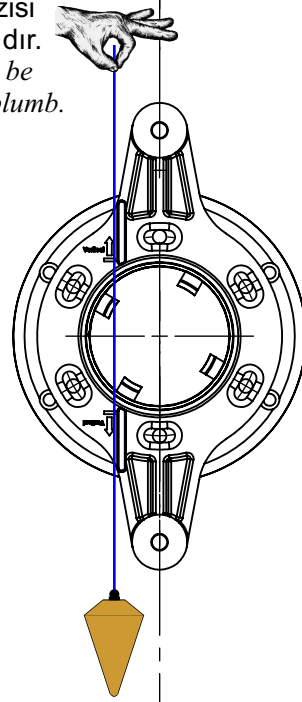

Kit (Kod / Code)	ALOR-K02
------------------	----------

Panel
Polyester

LİNERLİ PANEL VE POLYESTER HAVUZ KİT İLE LAMBA TESPİTİ VE UYGULAMASI
LAMP FIXING AND KIT APPLICATION FOR PANEL POOL WITH LINER AND POLYESTER POOL

PLASTİK VE MAKİNA KALIP SANAYİ VE TİCARET LİMİTED ŞİRKETİ

Üst ve alt delik eksenini
dik olmalıdır.
*The axis of the upper and lower
holes should be perpendicular.*

Çıkıntılı federler su terazisi
veya şakülle ayarlanmalıdır.
*Protruding feeders should be
adjusted with spirit level or plumb.*