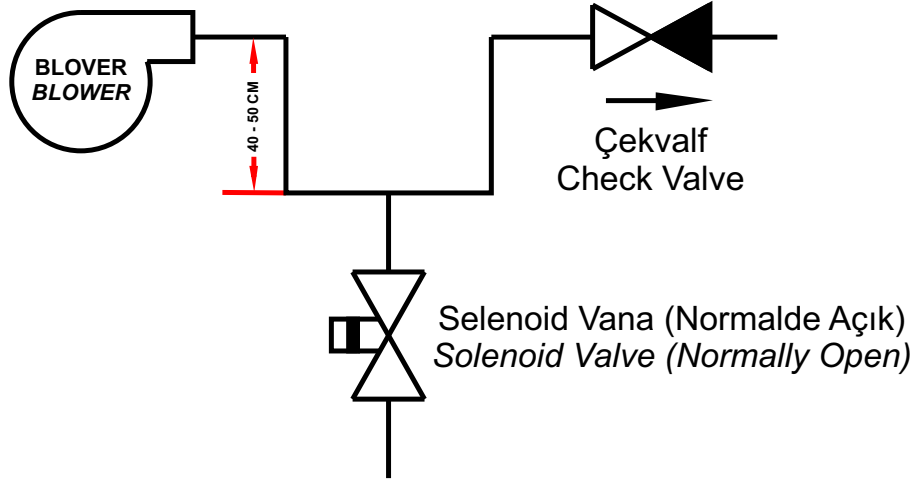

## YÜZME HAVUZU BLOVER TESİSATI SWIMMING POOL BLOWER INSTALLATION

Kod Code	Açıklama Description	Fiyatı Price (€)/Metre-Meter
HRT-032	D.32 PVC Esnek hortum 25 m D.32 PVC Flexible hose 25 m	*
HRT-050	D.50 PVC Esnek hortum 25 m D.50 PVC Flexible hose 25 m	*
HRT-063	D.63 PVC Esnek hortum 25 m D.63 PVC Flexible hose 25 m	*