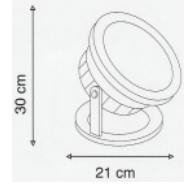

POWER LED ARMATÜR POWER LED LIGHTING

Kod/Code	SAA-601	SAA-602	SAA-603	SAA-604
Renk / Colour	Beyaz White	Gün Işığı Warm White	Mavi Blue	RGB RGB
Ampul / Bulb	24	24	24	24
Volt	DC 12V	DC 12V	DC 12V	DC 12V
Watt	72W	72W	72W	72W

*Lütfen fiyat sorunuz./ Please consult us.

CE IP68 CLASS III

POWER LED PASLANMAZ ARMATÜR STAINLESS STEEL POWER LED LIGHTING

Kod/Code	SAA-501
Açıklama Description	Paslanmaz Çelik G5.3 duyu 12V 50W Satinless Steel G5,3 Bulb holder 12V 50W

*Lütfen fiyat sorunuz./ Please consult us.