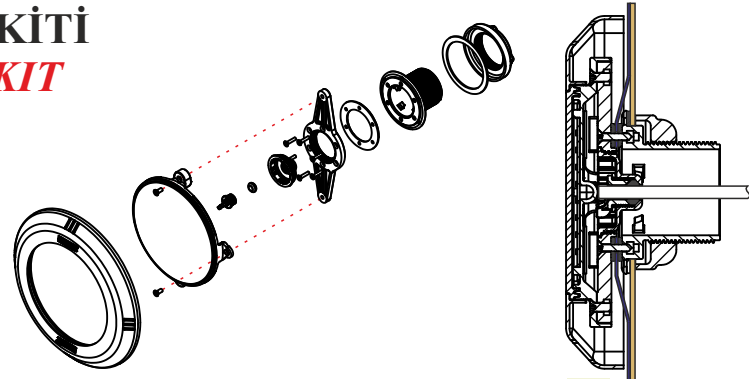

IŞIL SERİSİ PANEL/POLYESTER KİTİ IŞIL SERIE PANEL/POLYESTER KIT

Kit (Kod / Code)	NIA-K02
Kit (Fiyat / Price)	40,19 €