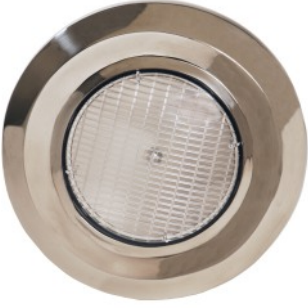

316 PASLANMAZ ÇELİK MUHAFAZALI AYDINLATMA ARMATÜRLERİ
AISI-316 STAINLESS STEEL CASING LIGHTENING ARMATURES

Beton
Concrete

Sıva üstü lambası 100W 12V (Beton)
Flat underwater light 100W 12V (Concrete)

Cod.	€	Kg	m³	U
87198063	247,08	1,95	0,0072	x1

Liner ve Polyester
Liner and Polyester