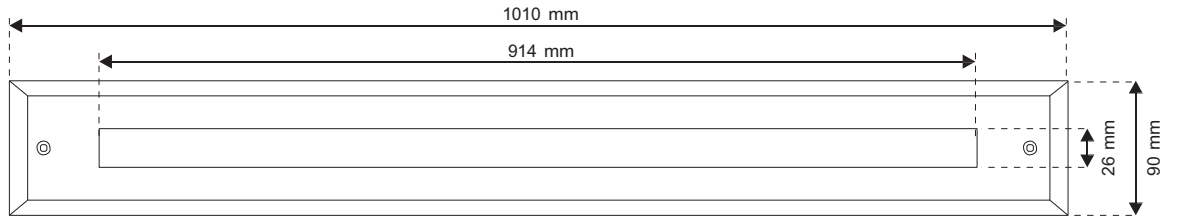

PASLANMAZ ÇELİK SU ALTI WALLWASHER
UNDERWATER STAINLESS STEEL WALLWASHER

KOD CODE	LED RENGİ LED COLOUR	LÜMEN LUMEN	DALGA BOYU WAVELENGTH	WATT	VOLT	LENS AÇISI LENS ANGLE
LEDW-301	36x1 Beyaz	3600	6000 -6500K	36W	12V	10° -30° -50° -80°
LEDW-302	36x1 Güneşliği	3600	3000 -3300K	36W	12V	10° -30° -50° -80°
LEDW-303	36x1 Mavi	1080	470nm	36W	12V	10° -30° -50° -80°
LEDW-304	36x1 Yeşil	2880	530nm	36W	12V	10° -30° -50° -80°
LEDW-305	36x1 Kırmızı	1800	630nm	36W	12V	10° -30° -50° -80°
LEDW-306	36x1 Amber	1800	509nm	36W	12V	10° -30° -50° -80°
LEDW-311	36x3 Beyaz	7920	6000 -6500K	108W	12V	10° -30° -50° -80°
LEDW-312	36x3 Güneşliği	7920	3000 -3300K	108W	12V	10° -30° -50° -80°
LEDW-313	36x3 Mavi	1800	470nm	108W	12V	10° -30° -50° -80°
LEDW-314	36x3 Yeşil	6480	530nm	108W	12V	10° -30° -50° -80°
LEDW-315	36x3 Kırmızı	2880	630nm	108W	12V	10° -30° -50° -80°
LEDW-316	36x3 Amber	2880	509nm	108W	12V	10° -30° -50° -80°
LEDW-321	36x3 RGB	3960		108W	12V	10° -30° -50° -80°
LEDW-331	36x4 RGBW	6840		144W	12V	10° -30° -50° -80°

Özellikler

- 36x1W ya da 36x3W Power LED
- 316L Paslanmaz çelik gövde ve kasa Isıya ve kırılmaya karşı dayanıklı cam Paslanmaz çelik P9G kablo bağlantı aparatı Korozyona karşı dayanıklı
- 3M RNF kablo
- 5 metre derinliğe kadar kullanılabilir. Beyaz, Gün ışığı, Mavi, Yeşil, Kırmızı, Amber renk seçenekleri RGB ya da RGBW Full colour
- 2 yıl garanti

*Lütfen fiyat sorunuz./ Please consult us.

U.V. IP68 **CLASS III**