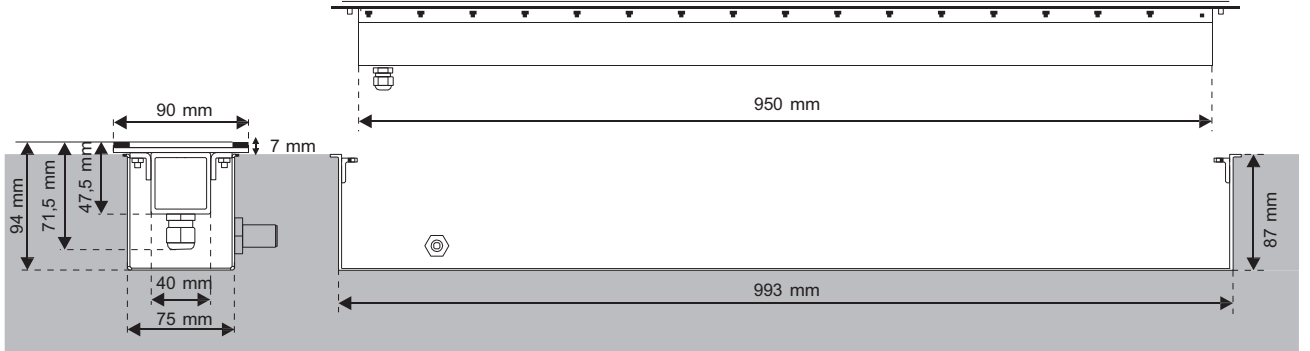

PASLANMAZ ÇELİK SU ALTI WALLWASHER
UNDERWATER STAINLESS STEEL WALLWASHER

KOD CODE	LED RENGİ LED COLOUR	LÜMEN LUMEN	DALGA BOYU WAVELENGTH	WATT	VOLT	LENS AÇISI LENS ANGLE
LEDW-301	36x1 Beyaz	3600	6000 -6500K	36W	12V	10° -30° -50° -80°
LEDW-302	36x1 Güneşliği	3600	3000 -3300K	36W	12V	10° -30° -50° -80°
LEDW-303	36x1 Mavi	1080	470nm	36W	12V	10° -30° -50° -80°
LEDW-304	36x1 Yeşil	2880	530nm	36W	12V	10° -30° -50° -80°
LEDW-305	36x1 Kırmızı	1800	630nm	36W	12V	10° -30° -50° -80°
LEDW-306	36x1 Amber	1800	509nm	36W	12V	10° -30° -50° -80°
LEDW-311	36x3 Beyaz	7920	6000 -6500K	108W	12V	10° -30° -50° -80°
LEDW-312	36x3 Güneşliği	7920	3000 -3300K	108W	12V	10° -30° -50° -80°
LEDW-313	36x3 Mavi	1800	470nm	108W	12V	10° -30° -50° -80°
LEDW-314	36x3 Yeşil	6480	530nm	108W	12V	10° -30° -50° -80°
LEDW-315	36x3 Kırmızı	2880	630nm	108W	12V	10° -30° -50° -80°
LEDW-316	36x3 Amber	2880	509nm	108W	12V	10° -30° -50° -80°
LEDW-321	36x3 RGB	3960		108W	12V	10° -30° -50° -80°
LEDW-331	36x4 RGBW	6840		144W	12V	10° -30° -50° -80°

Özellikler

- 36x1W ya da 36x3W Power LED
- 316L Paslanmaz çelik gövde ve kasa Isıya ve kırılmaya karşı dayanıklı cam Paslanmaz çelik P9G kablo bağlantı aparatı Korozyona karşı dayanıklı
- 3M RNF kablo
- 5 metre derinliğe kadar kullanılabilir. Beyaz, Gün ışığı, Mavi, Yeşil, Kırmızı, Amber renk seçenekleri RGB ya da RGBW Full colour
- 2 yıl garanti

*Lütfen fiyat sorunuz./ Please consult us.

U.V. IP68 **CLASS III**