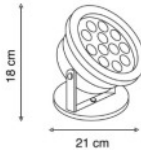

POWER LED PASLANMAZ ARMATÜR
STAINLESS STEEL POWER LED LIGHTING

Kod/Code	9W	SAA-301	SAA-302	SAA-303	SAA-304	SAA-305	SAA-306	-
	12W	SAA-311	SAA-312	SAA-313	SAA-314	SAA-315	SAA-316	-
	27W	-	-	-	-	-	-	SAA-327
	36W	-	-	-	-	-	-	SAA-337
Renk / Colour	Beyaz White	Gün Işıığı Warm White	Kırmızı Red	Yeşil Green	Mavi Blue	Bal Rengi Amber	RGB RGB	
Ampul / Bulb	9-12	9-12	9-12	9-12	9-12	9-12	9-12	
Volt	DC 12V	DC 12V	DC 12V	DC 12V	DC 12V	DC 12V	DC 12V	

CE IP68 F CLASS III

*Lütfen fiyat sorunuz./ Please consult us.