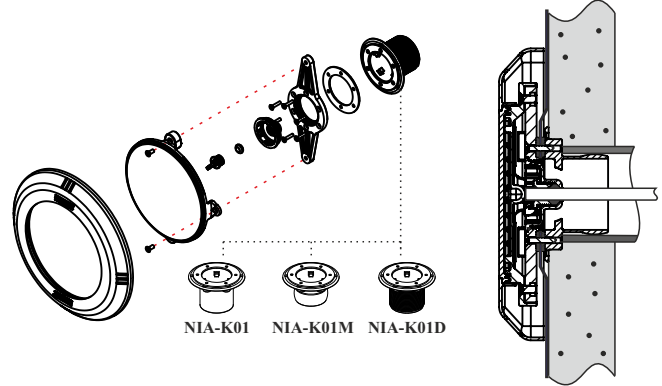

IŞIL SERİSİ LEDLİ LİNER KİTİ IŞIL SERIE LINER KIT

Kit (Kod / Code)	NIA-K01	NIA-K01M	NIA-K01D
Kit (Fiyat / Price)	38,77 €	38,77 €	38,77 €