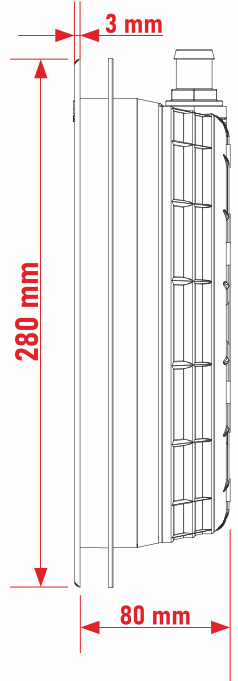

• Mükemmel Yenileme Çözümü - Perfect Retrofit Solution :

Mevcut havuz aydınlatma kasalarına doğrudan uyumlu yapısı sayesinde hızlı ve zahmetsiz değişim imkânı.
Designed to function as a direct replacement bulb for standard pool light niches.