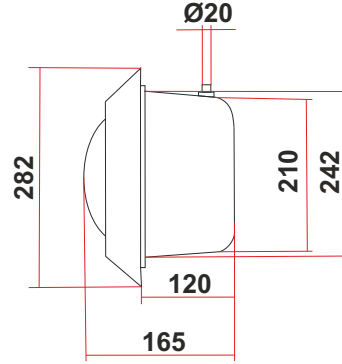

General Electric / **OSRAM**

BETON HAVUZ AYDINLATMA ARMATÜRLERİ
CONCRETE POOL LIGHTENING ARMATURES

MALZEME CİNSİ DESCRIPTION	KOD CODE	FİYAT PRICE €
Havuz Aydınlatma Armatürü (300 W-12 V) Pool Lighting Armature (300 W-12 V)	HAB-001	54,10
Havuz Aydınlatma Armatürü Kovansız (300 W-12 V) Pool Lightening Armature without Exterior Case (300 W-12 V)	HAB-002	42,60