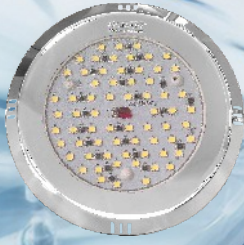

NOZBART®
The best of the world...