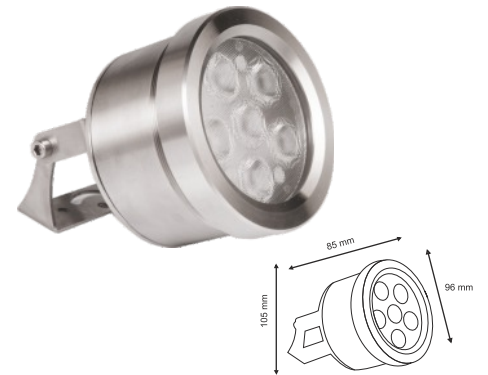

CE IP68 F CLASS III