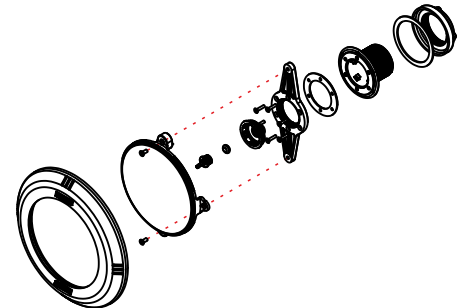

MİNİ İŞİL SERİSİ PANEL/POLYESTER KİTİ MINI İŞİL SERIE PANEL/POLYESTER KIT

Kit (Kod / Code)	MNIA-K02
Kit (Fiyat / Price)	40,19 €