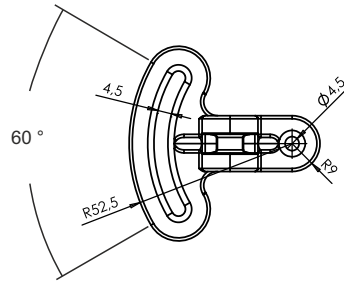

Ölçüler
Dimensions