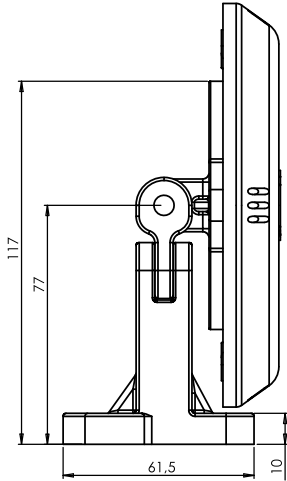

Kod / Code	MNIA-901	MALOR-901
Tipi / Type	Mini Işıl Çok fonksiyonlu Ayak Mini Işıl Multifunctional Mounting Bracket	Mini Altın Oran Çok fonksiyonlu Ayak Mini Golden Ratio Multifunctional Mounting Bracket
Fiyat / Price	25,56 €	25,56 €