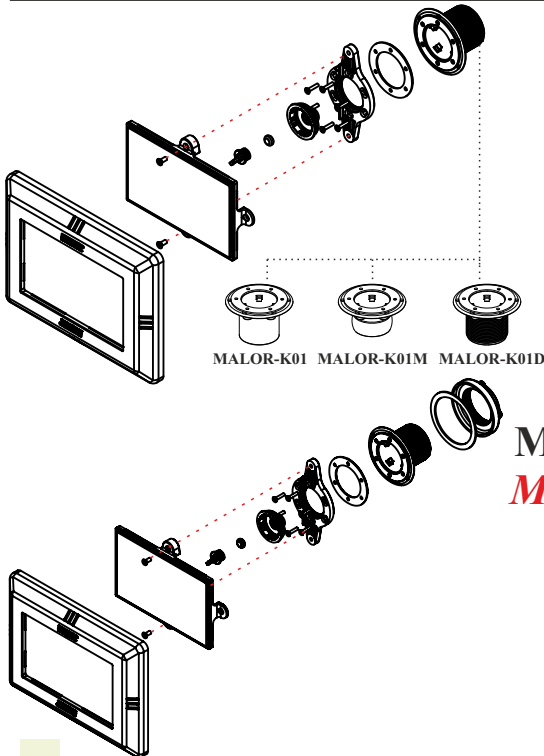

Beton
Concrete

MİNİ ALTIN ORAN SMD LEDLİ HAVUZ LAMBASI
MINI GOLDEN RATIO SMD LED POOL ARMATURES

Kod / Code (Beyaz/White)	MALOR-101	MALOR-102	MALOR-103	MALOR-104
Kod / Code (Antrasit)	MALOR-101A	MALOR-102A	MALOR-103A	MALOR-104A
Fiyat / Price	37,99 €	37,99 €	44,40 €	45,87 €
Kod / Code (Krom / Chrome)	MALOR-101K	MALOR-102K	MALOR-103K	MALOR-104K
Fiyat / Price	55,66 €	55,66 €	62,10 €	63,62€
Renk / Colour	Beyaz White	Gün ışığı Warm white	Mavi Blue	RGB
Led	66Adet-Unit	66Adet-Unit	66Adet-Unit	30Adet-Unit
Lümen	1980	1980	1320	1000
Volt	DC 12 V	DC 12 V	DC 12 V	DC 12 V
Watt	18 W	18 W	18 W	10 W
Kelvin	6500 K	3000 K	450-460 nm	R 620-630nm / G 520-535nm B 460-475 nm

!!! YALNIZ DOĞRU AKIMLA SU İÇİNDE KULLANINIZ
USE ONLY WITH DIRECT CURRENT AND IN WATER

- Deniz suyu ve jeotermal suda kullanıma uygundur.
  Suitable for use in seawater and geothermal water
- Otomatik akım kontrollü uzun ömürlüdür.
  Automatic current controlled and durable.

Kit ile kullanılan tüm aydınlatmalar için uzun etekli çerçeve kullanılmalıdır.
All the lighting with the kit should be used with a long skirt frame

MİNİ ALTIN ORAN LİNER KİTİ
MINI GOLDEN RATIO LINER KIT

Kit (Kod / Code)	MALOR-K01	MALOR-K01M	MALOR-K01D
Kit (Fiyat / Price)	38,77 €	38,77 €	38,77 €

MİNİ ALTIN ORAN PANEL/POLYESTER KİTİ
MINI GOLDEN RATIO PANEL/POLYESTER KIT

Kit (Kod / Code)	MALOR-K02
Kit (Fiyat / Price)	40,19 €