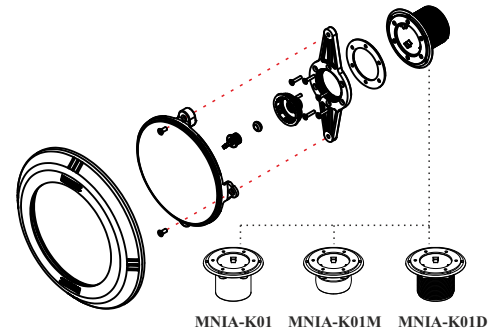

MİNİ İŞİL SMD LEDLİ BETON HAVUZ LAMBASI MINI İŞİL SMD LED CONCRETE POOL ARMATURES

Beton
Concrete

Kod / Code (Beyaz/White)	MNIA-101	MNIA-102	MNIA-103	MNIA-104
Kod / Code (Antrasit)	MNIA-101A	MNIA-102A	MNIA-103A	MNIA-104A
Fiyat / Price	37,99 €	37,99 €	44,40 €	45,87 €
Kod / Code (Krom / Chrome)	MNIA-101K	MNIA-102K	MNIA-103K	MNIA-104K
Fiyat / Price	55,66 €	55,66 €	62,10 €	63,62 €
Renk / Colour	Beyaz White	Gün ışığı Warm white	Mavi Blue	RGB
Led	66Adet-Unit	66Adet-Unit	66Adet-Unit	30Adet-Unit
Lümen	1980	1980	1320	1000
Volt	DC 12 V	DC 12 V	DC 12 V	DC 12 V
Watt	18 W	18 W	18 W	10 W
Kelvin	6500 K	3000 K	450-460 nm	R 620-630nm / G 520-535nm B 460-475 nm

**!!! YALNIZ DOĞRU AKIMLA SU İÇİNDE KULLANINIZ
USE ONLY WITH DIRECT CURRENT AND IN WATER**

- Deniz suyu ve jeotermal suda kullanıma uygundur.
  Suitable for use in seawater and geothermal water
- Otomatik akım kontrollü uzun ömürlüdür.
  Automatic current controlled and durable.

**Kit ile kullanılan tüm aydınlatmalar için uzun etekli çerçeve kullanılmalıdır.
All the lighting with the kit should be used with a long skirt frame**

MİNİ İŞİL SERİSİ LEDLİ LİNER KİTİ MINI İŞİL SERIE LINER KIT

Kit (Kod / Code)	MNIA-K01	MNIA-K01M	MNIA-K01D
Kit (Fiyat / Price)	38,77 €	38,77 €	38,77 €