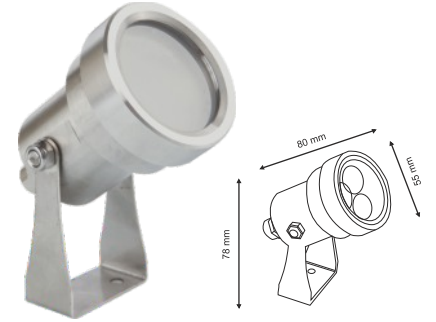

CE IP68 F CLASS III

POWER LED PASLANMAZ ARMATÜR STAINLESS STEEL POWER LED LIGHTING

Kod/Code	6 W	SHA-301	SHA-302	SHA-303	SHA-304	SHA-305	SHA-306	-
	18 W	SHA-311	SHA-312	SHA-313	SHA-314	SHA-315	SHA-316	SHA-317
Renk / Colour		Beyaz White	Gün Işıığı Warm White	Kırmızı Red	Yeşil Green	Mavi Blue	Bal Rengi Amber	RGB RGB
Ampul / Bulb		6	6	6	6	6	6	6
Volt		DC 12V	DC 12V	DC 12V	DC 12V	DC 12V	DC 12V	DC 12V
Watt		6 W- 18 W	6 W- 18 W	6 W- 18 W	6 W- 18 W	6 W- 18 W	6 W- 18 W	18 W

*Lütfen fiyat sorunuz./ Please consult us.