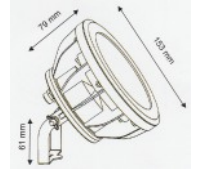

CE IP68 F TSE CLASS III