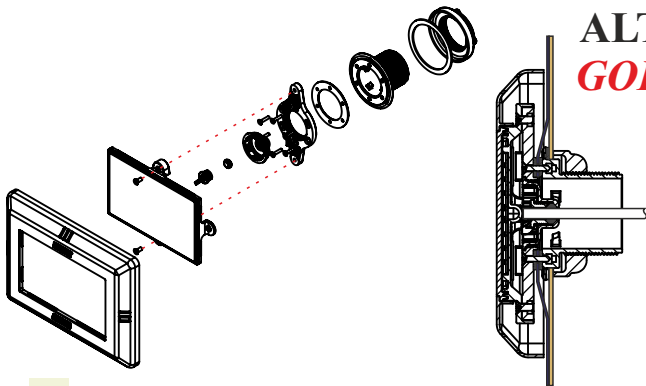

ALTIN ORAN PANEL/POLYESTER KİTİ
GOLDEN RATIO PANEL/POLYESTER KIT

Kit (Kod / Code)	ALOR-K02
Kit (Fiyat / Price)	40,19 €