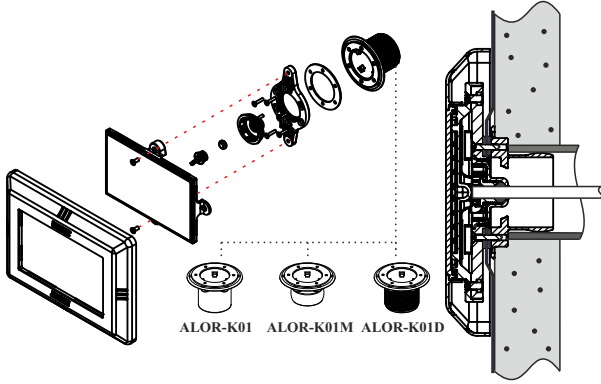

Beton
Concrete

ALTIN ORAN SMD LEDLİ HAVUZ LAMBASI
GOLDEN RATIO SMD LED POOL ARMATURES

Kod / Code (Beyaz-White)	ALOR-101	ALOR-102	ALOR-103	ALOR-104
Kod / Code (Antrasit)	ALOR-101A	ALOR-102A	ALOR-103A	ALOR-104A
Fiyat / Price	75,19 €	75,19 €	83,40 €	91,87 €
Kod / Code (Krom / Chrome)	ALOR-101K	ALOR-102K	ALOR-103K	ALOR-104K
Fiyat / Price	92,87 €	92,87 €	101,10 €	109,34 €
Renk / Colour	Beyaz White	Gün ışığı Warm white	Mavi Blue	RGB
Led	120 Adet-Unit	120 Adet-Unit	120 Adet-Unit	96 Adet-Unit
Lümen	3600	3600	2400	3200
Volt	AC/DC 12 V	AC/DC 12 V	AC/DC 12 V	DC 12 V
Watt	32 W	32 W	32 W	30 W

- Deniz suyu ve jeotermal suda kullanıma uygundur.
  Suitable for use in seawater and geothermal water
- Otomatik akım kontrollü uzun ömürlüdür
  Automatic current controlled and durable.

Kit ile kullanılan tüm aydınlatmalar için uzun etekli çerçeve kullanılmalıdır.
All the lighting with the kit should be used with a long skirt frame

ALTIN ORAN LİNER KİTİ
GOLDEN RATIO LINER KIT

Kit (Kod / Code)	ALOR-K01	ALOR-K01M	ALOR-K01D
Kit (Fiyat / Price)	38,77 €	38,77 €	38,77 €