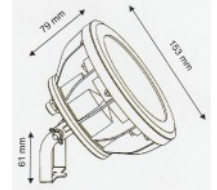

CE IP68 F TSE CLASS III

POWER LED ARMATÜR POWER LED LIGHTING

Kod/Code	12W	SHA-921	SHA-922	SHA-923	SHA-924	SHA-925	-
	36W	SHA-931	SHA-932	SHA-933	SHA-934	SHA-935	SHA-936
Renk / Colour	Beyaz White	Gün Işığı Warm White	Kırmızı Red	Yeşil Green	Mavi Blue	RGB RGB	RGB RGB
Ampul / Bulb	12	12	12	12	12	12	12
Volt	DC 12V	DC 12V	DC 12V	DC 12V	DC 12V	DC 12V	DC 12V
Watt	12W - 36W	12W - 36W	12W - 36W	12W - 36W	12W - 36W	12W - 36W	36W

*Lütfen fiyat sorunuz./ Please consult us.