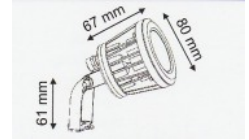

POWER LED ARMATÜR POWER LED LIGHTING

Kod/Code	3 W	SHA-801	SHA-802	SHA-803	SHA-804	SHA-805	-
	9 W	SHA-811	SHA-812	SHA-813	SHA-814	SHA-815	SHA-816
Renk / Colour	Beyaz White	Gün Işığı Warm White	Kırmızı Red	Yeşil Green	Mavi Blue	RGB RGB	RGB RGB
Ampul / Bulb	3	3	3	3	3	3	3
Volt	DC 12V	DC 12V	DC 12V	DC 12V	DC 12V	DC 12V	DC 12V
Watt	3W - 9W	3W - 9W	3W - 9W	3W - 9W	3W - 9W	3W - 9W	9W

*Lütfen fiyat sorunuz./ Please consult us.

CE IP68 F TSE CLASS III

POWER LED ARMATÜR POWER LED LIGHTING

Kod/Code	9 W	SHA-901	SHA-902	SHA-903	SHA-904	SHA-905	-
	27W	SHA-911	SHA-912	SHA-913	SHA-914	SHA-915	SHA-916
Renk / Colour	Beyaz White	Gün Işığı Warm White	Kırmızı Red	Yeşil Green	Mavi Blue	RGB RGB	RGB RGB
Ampul / Bulb	9	9	9	9	9	9	9
Volt	DC 12V	DC 12V	DC 12V	DC 12V	DC 12V	DC 12V	DC 12V
Watt	9W - 27W	9W - 27W	9W - 27W	9W - 27W	9W - 27W	9W - 27W	27W

*Lütfen fiyat sorunuz./ Please consult us.