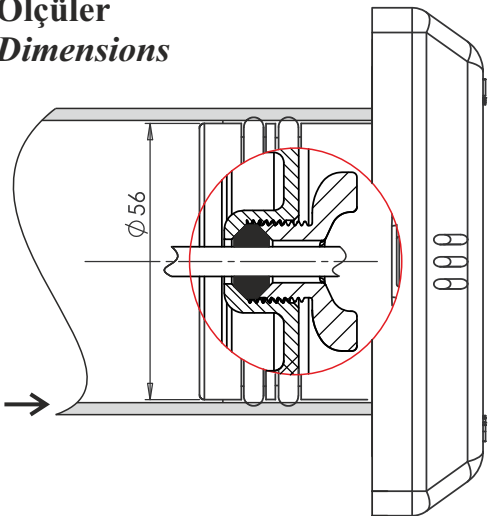

Ölçüler
Dimensions

63 mm PN 10
U-PVC Boru (Pipe) →