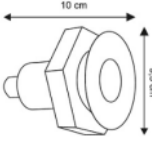

LİNERLİ HAVUZ VE JAKUZİ AYDINLATMALARI
LED LIGHTING FOR HOTTUB AND POOL WITH LINER

Kod/Code	SAA-201	SAA-202	SAA-203	SAA-204	SAA-205	SAA-206
Renk / Colour	Beyaz White	Gün Işıığı Warm White	Kırmızı Red	Yeşil Green	Mavi Blue	Bal Rengi Amber
Ampul / Bulb	3	3	3	3	3	3
Volt	DC 12V	DC 12V	DC 12V	DC 12V	DC 12V	DC 12V
Watt	3W	3W	3W	3W	3W	3W

CE IP68 F CLASS III

*Lütfen fiyat sorunuz./ Please consult us.