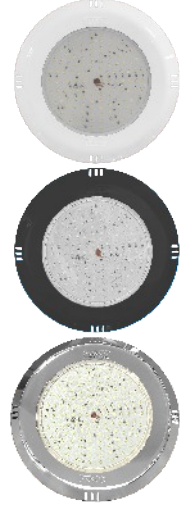

IŞIL SMD LEDLİ BETON HAVUZ LAMBASI IŞIL SMD LED CONCRETE POOL ARMATURES

Beton
Concrete

Kod / Code (Beyaz-White)	NIA-101	NIA-102	NIA-103	NIA-104
Kod / Code (Antrasit)	NIA-101A	NIA-102A	NIA-103A	NIA-104A
Fiyat / Price	75,19 €	75,19 €	83,40 €	91,80 €
Kod / Code (Krom / Chrome)	NIA-101K	NIA-102K	NIA-103K	NIA-104K
Fiyat / Price	92,87 €	92,87 €	101,10 €	109,34 €
Renk / Colour	Beyaz White	Gün ışığı Warm white	Mavi Blue	RGB
Led	120 Adet-Unit	120 Adet-Unit	120 Adet-Unit	96 Adet-Unit
Lümen	3600	3600	2400	3200
Volt	AC/DC 12 V	AC/DC 12 V	AC/DC 12 V	DC 12 V
Watt	32 W	32 W	32 W	30 W