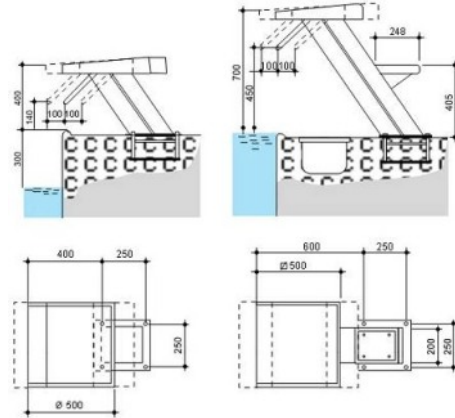

*Lütfen fiyat sorunuz./ Please consult us.

Resimler örnek olması amacıyla verilmiştir, modeller ve renkler değişebilir.
The images are a representation of products; exact models and colors may vary.