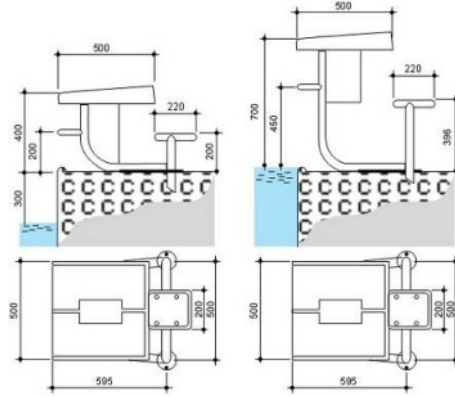

**EAC CE**

**UHE**  
\* UHE Kurucu Üyesidir.\*

PLASTİK VE MAKİNA KALIP SANAYİ VE TİCARET LİMİTED ŞİRKETİ

**SABİT ATLAMA PLATFORMU**  
**HARD JUMP PLATFORM**

MALZEME CİNSİ DESCRIPTION	KOD CODE	FİYATI PRICE (€)
Sabit atlama platformu (H : 400 mm) Hard jump platform (H:400mm)	OLP-101	*
Sabit atlama platformu (H : 700 mm) Hard jump platform (H:700mm)	OLP-102	*

AISI 304

**AYARLANABİLİR ATLAMA PLATFORMU**  
**ADJUSTABLE JUMP PLATFORM**

MALZEME CİNSİ DESCRIPTION	KOD CODE	FİYATI PRICE (€)
Ayarlanabilir atlama platformu (H : 400 mm) Adjustable jump platform (H:400mm)	OLP-201	*
Ayarlanabilir atlama platformu (H : 700 mm) Adjustable jump platform	OLP-202	*