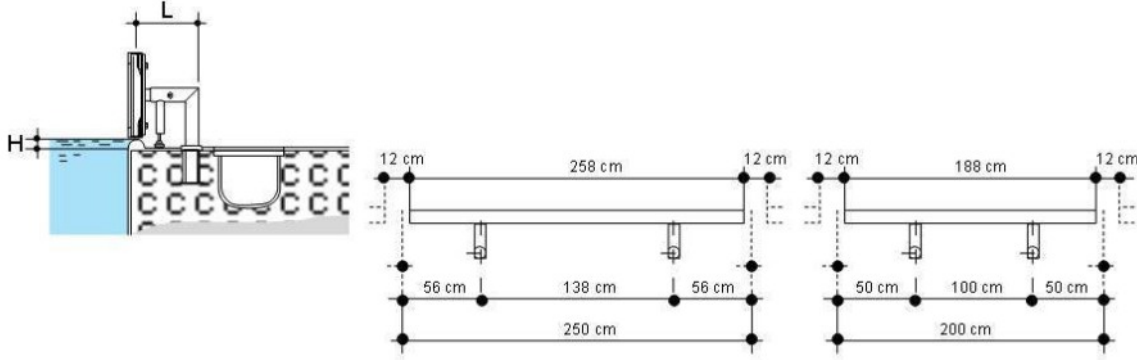

ANKRAJ *ANCHORS*

MALZEME CİNSİ DESCRIPTION	KOD CODE	FİYATI PRICE (€)
Ankraj <i>Anchors</i>	OLP-406	*

*Lütfen fiyat sorunuz./ Please consult us.

Resimler örnek olması amacıyla verilmiştir, modeller ve renkler değişebilir.
The images are a representation of products; exact models and colors may vary.