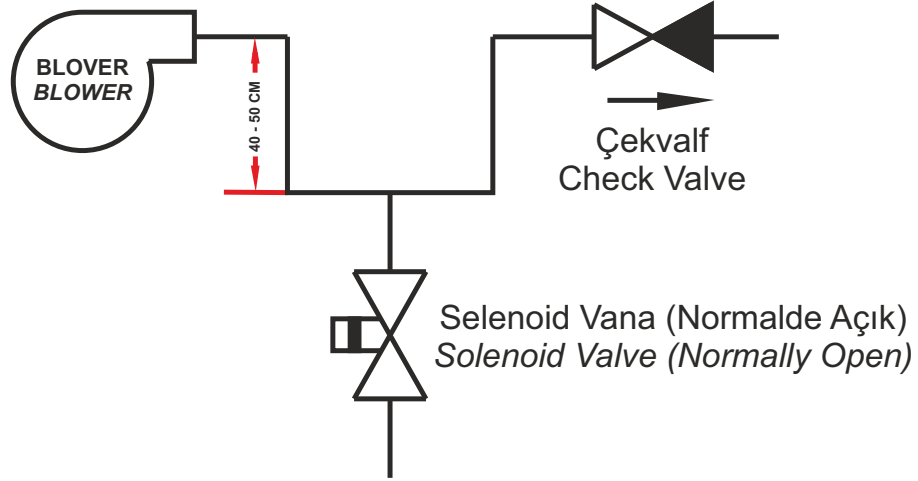

YÜZME HAVUZU BLOVER TESİSATI SWIMMING POOL BLOWER INSTALLATION

Kod Code	Açıklama Description	Fiyatı Price (€)/Metre-Meter
HRT-032	D.32 PVC Esnek hortum 25 m D.32 PVC Flexible hose 25 m	*
HRT-050	D.50 PVC Esnek hortum 25 m D.50 PVC Flexible hose 25 m	*
HRT-063	D.63 PVC Esnek hortum 25 m D.63 PVC Flexible hose 25 m	*

*Lütfen fiyat sorunuz./ Please consult us.

Resimler örnek olması amacıyla verilmiştir, modeller ve renkler değişebilir.
The images are a representation of products; exact models and colors may vary.