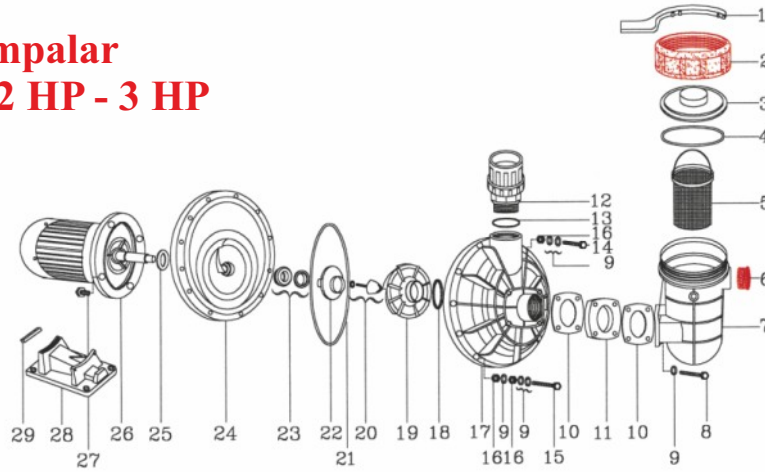

**İlk Seri Pompalar
1 HP - 1,5 HP - 2 HP - 3 HP**

NO	PARÇA ADI	1 HP		1.5 HP		2 HP		3 HP	
		KOD	FİYATI (€)	KOD	FİYATI (€)	KOD	FİYATI (€)	KOD	FİYATI (€)
1	Kapak anahtarı	YPS-001	5,27	YPS-001	5,27	YPS-201	5,42	YPS-201	5,42
2	Önfiltrer somunu	YPS-002	27,85	YPS-002	27,85	YPS-202	28,75	YPS-202	28,75
3	Önfiltrer kapağı	YPS-003	43,05	YPS-003	43,05	YPS-203	47,41	YPS-203	47,41
4	Önfiltrer kapak altı o-ringi	YPC-104	8,28	YPC-104	8,28	YPS-204	8,73	YPS-204	8,73
5	Süzgeç	YPS-005	48,62	YPS-005	48,62	YPS-205	55,69	YPS-205	55,69
6	Önfiltrer tapası	YPS-006	-	YPS-006	-	YPS-006	-	YPS-006	-
7	Önfiltrer gövdesi	YPS-007	104,01	YPS-007	104,01	YPS-207	133,36	YPS-207	133,36
8	Önfiltrer civatası	PMP15-19	5,27	PMP15-19	5,27	PMP15-19	5,27	PMP15-19	5,27
9	M8 pul	YPS-009	0,83	YPS-009	0,83	YPS-009	0,83	YPS-009	0,83
10	Önfiltrer ara contası	YPS-010	6,02	YPS-010	6,02	YPS-010	6,02	YPS-010	6,02
11	Önfiltrer ara parçası	YPS-011	8,28	YPS-011	8,28	YPS-011	8,28	YPS-011	8,28
12	1½" – 2" Dıştan dişli rakor	PRD-055	-	PRD-055	-	PRD-056	-	PRD-056	-
13	Rakor o-ringi	PMP050-07	1,43	PMP050-07	1,43	PMP050-07	1,43	PMP050-07	1,43
14	Pompa gövde civatası	PMP35-13	5,27	PMP35-13	5,27	PMP35-13	5,27	PMP35-13	5,27
15	Pompa gövde alt civatası	YPS-015	2,11	YPS-015	2,11	YPS-015	2,11	YPS-015	2,11
16	Cıvatalı somunu	YPS-016	1,28	YPS-016	1,28	YPS-016	1,28	YPS-016	1,28
17	Ön gövde	YPS-017	162,86	YPS-017	162,86	YPS-017	162,86	YPS-017	162,86
18	Difüzör contası	YPS-018	2,56	YPS-018	2,56	YPS-018	2,56	YPS-018	2,56
19	Difüzör	YPS-019	23,18	YPS-019	23,18	YPS-219	23,18	YPS-319	23,13
20	Sol vida	YPS-020	7,22	YPS-020	7,22	YPS-020	7,22	YPS-020	7,22
21	Gövde o-ringi	YPS-021	15,20	YPS-021	15,20	YPS-021	15,20	YPS-021	15,20
22	Çark	YPS-022	57,65	YPS-122	57,65	YPS-222	63,97	YPS-322	63,97
23	Mekanik seramik salmastra	YPS-023	88,05	YPS-023	88,05	YPS-023	88,05	YPS-023	88,05
24	Arka gövde	YPS-024	176,26	YPS-024	176,26	YPS-024	176,26	YPS-024	176,26
25	Savurma halkası	YPS-025	1,43	YPS-025	1,43	YPS-025	1,43	YPS-025	1,43
26	Elektrik motoru 0,75 KW Tek faz (monofaze) 1,1 KW Tek faz (monofaze) 1,5 KW Tek faz (monofaze) 2,2 KW Tek faz (monofaze) 0,75 KW Üç faz (trifaze) 1,1 KW Üç faz (trifaze) 1,5 KW Üç faz (trifaze) 2,2 KW Üç faz (trifaze)	YPS-026M YPS-026T	361,25 326,63	YPS-126M YPS-126T	361,25 326,63	YPS-226M YPS-226T	468,12 439,60	YPS-326M YPS-326T	511,77 490,70
27	Motor civatası	YPS-027	2,26	YPS-027	2,26	YPS-027	2,26	YPS-027	2,26
28	Ayak	YPS-028	57,95	YPS-028	57,95	YPS-028	57,95	YPS-028	57,95
29	Ayak lastiği	YPS-029	5,27	YPS-029	5,27	YPS-029	5,27	YPS-029	5,27