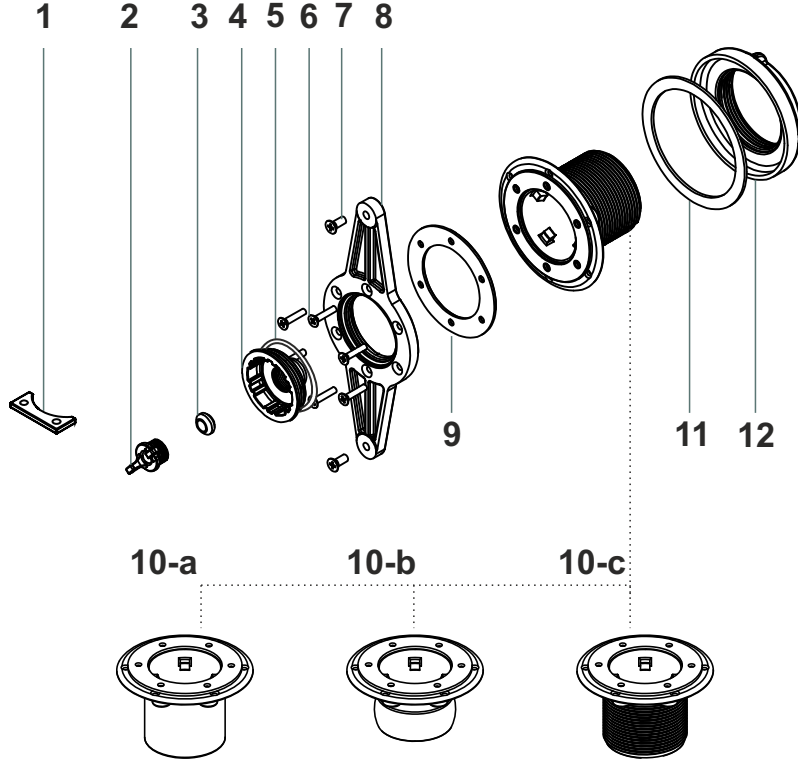

LAMBA KİTLERİ YEDEKLERİ

NO	PARÇA ADI	KOD	FİYATI (€)
1	Aydınlatma kit anahtarı	YNOZ-01	0,30
2	Kit kablo kelebek somun	YKA-001	0,66
3	Kit kablo contası	YKA-002	0,60
	Mini kit kablo contası	YKA-002M	0,60
4	Kit dişli kablo yuvası	YKA-003	5,20
5	Kit dişli kablo yuvası o-ringi	YKA-004	0,67
6	Kit civatası	YNOZ-17	0,20
7	Kit gövde bağlantı civatası	YKA-005	0,20
	Mini kit gövde bağlantı civatası	YKA-005M	0,20
8	Işıl kit bağlantı flanşı	YKA-006	12,30
	Altınoran kit bağlantı flanşı	YKA-007	8,40
	Mini Işıl kit bağlantı flanşı	YKA-006M	12,30
	Mini Altınoran kit bağlantı flanşı	YKA-007M	8,40
9	Kit Contası	YKA-008	3,90
10-a	Kit Gövde (Yapıştırma)	YNOZ-19	8,40
10-b	Kit Gövde (Mafsallı)	YNOZ-20	8,40
10-c	Kit Gövde (Dişli)	YNOZ-21	8,40
11	Panel contası	YNOZ-23	1,40
12	Panel havuz sıkma somunu	YNOZ-22	2,90