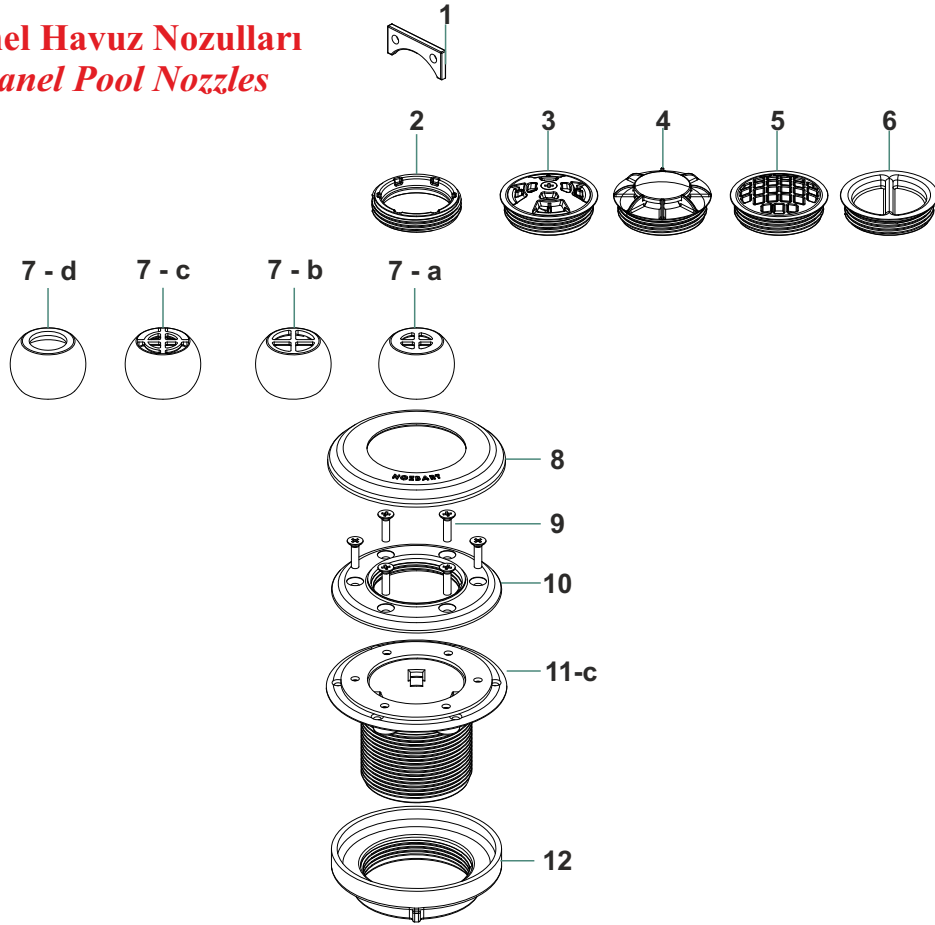

Panel Havuz Nozulları
Panel Pool Nozzles

NO	Parça Adı Part Name	Kodu Code	€ / Adet € / Unit
1	Nozul Anahtarı Nozzle Key	YNOZ-01	0,43
2	Küre Segmanı Ball ring	YNOZ-02	0,57
3	Debi Ayar Aparatı Adjustable Floor Inlet Tool	YNOZ-03	1,70
4	Yandan Çıkış Aparatı Output Side Floor Inlet Tool	YNOZ-04	1,28
5	Kafesli Besleme - Emiş Nozulu Aparatı Floor Inlet - Suction with Safety Cage Tool	YNOZ-05	1,28
6	Vakum Kapağı Suction Inlet Cap	YNOZ-06	1,28
7-a	Ø17,5 mm Emniyet Kafesli Küre (2,2 m³/saat) Ø17,5 mm Safety Cage Ball (2,2 m³/hour)	YNOZ-07	0,85
7-b	Ø22,8 mm Emniyet Kafesli Küre (4,5 m³/saat) Ø22,8 mm Safety Cage Ball (4,5 m³/hour)	YNOZ-08	0,85
7-c	Ø27,0 mm Emniyet Kafesli Küre (7 m³/saat) Ø27,0 mm Safety Cage Ball (7 m³/hour)	YNOZ-09	0,85
7-d	Ø20 mm Emniyet Kafesiz Küre (4,5 m³/saat) Ø20 mm Full Bore Ball (4,5 m³/hour)	YNOZ-10	0,85
8	Liner Nozul Kapağı Liner Nozzle Cover	YNOZ-16	2,84
9	Paslanmaz Liner Civatası Inoz screw for liner	YNOZ-17	0,28
10	Liner Nozul Flanşı Liner Nozzle Flange	YNOZ-18	5,11
11-c	Gövde (Dişli) Nozzle Body (Threaded)	YNOZ-21	11,93
12	Panel Havuz Sıkma Somunu Back Nut for Panel Pools	YNOZ-22	4,12