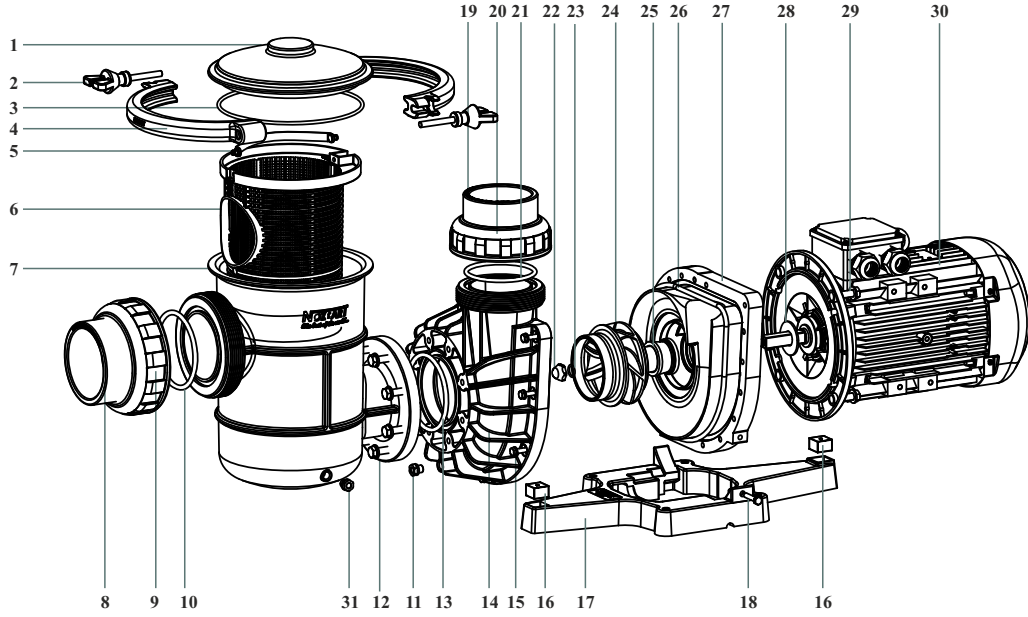

7,5 HP - 10 HP -12,5 HP SuperTufan Series Pumps

NO	PART NAME	7.5 HP		10 HP		12.5 HP	
		CODE	PRICE (€)	CODE	PRICE (€)	CODE	PRICE (€)
1	Strainer cover	PMP75-01	82,18	PMP75-01	82,18	PMP75-01	82,18
2	Strainer circle throttle	PMP75-02	23,93	PMP75-02	23,93	PMP75-02	23,93
3	Strainer cover o-ring	PMP75-03	14,75	PMP75-03	14,75	PMP75-03	14,75
4	Strainer cover circle	PMP75-04	55,39	PMP75-04	55,39	PMP75-04	55,39
5	Strainer basket handle	PMP75-05	6,17	PMP75-05	6,17	PMP75-05	6,17
6	Basket	PMP75-06	208,62	PMP75-06	208,62	PMP75-06	208,62
7	Strainer housing	PMP75-07	720,69	PMP75-07	720,69	PMP75-07	720,69
8	Pipe connection	FKL-110	3,76	FKL-125	3,83	FKL-125	3,83
9	Nut	PMP75-09	16,41	PMP10-09	16,41	PMP10-09	16,41
10	Pipe connection o-ring	PMP75-10	13,55	PMP75-10	13,55	PMP75-10	13,55
11	Drain plug	PMP150-11	18,21	PMP150-11	18,21	PMP150-11	18,21
12	Strainer bolt	PMP35-12	6,17	PMP35-12	6,17	PMP35-12	6,17
13	Strainer o-ring	PMP75-10	13,55	PMP75-10	13,55	PMP75-10	13,55
14	Face plate	PMP75-14	546,84	PMP75-14	546,84	PMP75-14	546,84
15	Face plate bolt	PMP15-19	5,27	PMP15-19	5,27	PMP15-19	5,27
16	Mounting base rubber	YPC-121	6,62	YPC-121	6,62	YPC-121	6,62
17	Mounting base	PMP75-17	94,83	PMP75-17	94,83	PMP75-17	94,83
18	Mounting base connection bolts	PMP75-18	5,27	PMP75-18	5,27	PMP75-18	5,27
19	Pipe connection	PMP35-08	12,64	PMP35-08	12,64	PMP35-08	12,64
20	Nut	PMP35-09	16,41	PMP35-09	16,41	PMP35-09	16,41
21	Pipe connection o-ring	PMP35-07	7,53	PMP35-07	7,53	PMP35-07	7,53
22	Impeller screw	PMPS75-22	14,30	PMPS75-22	14,30	PMPS75-22	14,30
23	Impeller o-ring	PMP75-23	1,43	PMP75-23	1,43	PMP75-23	1,43
24	Impeller	PMPS75-24	180,93	PMPS10-24	188,15	PMPS12-24	202,30
25	Mechanical seal	PMP75-25	300,00	PMP75-25	300,00	PMP75-25	300,00
26	Body o-ring	PMP75-26	16,41	PMP75-26	16,41	PMP75-26	16,41
27	Seal plate	PMPS75-27	300,29	PMPS75-27	300,29	PMPS75-27	300,29
28	Slinger	PMP75-28	4,97	PMP75-28	4,97	PMP75-28	4,97
29	Motor bolt	PMP75-30	4,21	PMP75-30	4,21	PMP75-30	4,21
30	Electric Motor (Triphase)	PMPS75-29	1192,12	PMPS10-29	1534,56	PMPS12-29	1875,48
31	Body drain plug	PMP35-10	4,06	PMP35-10	4,06	PMP35-10	4,06