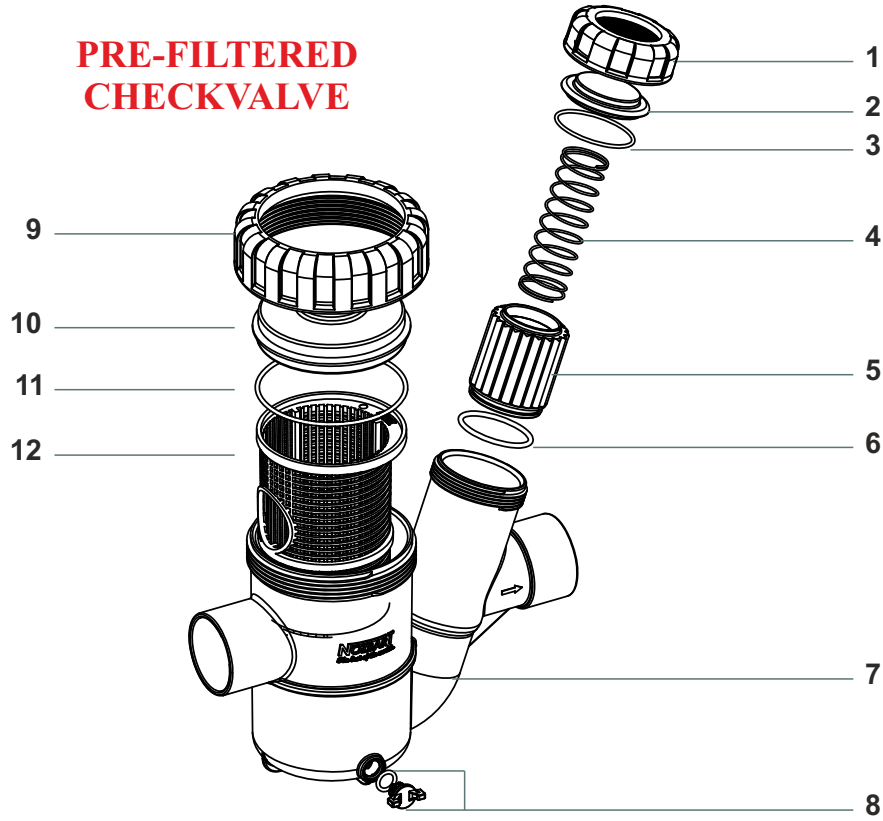

NO	PART NAME	CODE	PRICE (€)
1	<i>Sight glass nut</i>	YÇFG-01	2,63
2	<i>Transparent sight glass cover</i>	YÇFG-02	7,00
3	<i>Sight glass cover o-ring</i>	YÇFG-03	2,10
4	<i>Valve spring</i>	YÇFG-04	3,10
5	<i>Valve (Spring loaded)</i>	YÇFG-05Y	11,50
	<i>Valve (Weighted)</i>	YÇFG-05A	18,80
6	<i>Valve O-ring</i>	YÇFG-06	1,80
7	<i>Body</i>	YÇFG-07	57,70
8	<i>Plug and O-ring</i>	PMP35-10	4,06
9	<i>Prefilter nut</i>	PMP025-02	10,54
10	<i>Prefilter cover</i>	PMP025-03	27,55
11	<i>Prefilter cover bottom o-ring</i>	PMP025-04	5,57
12	<i>Strainer</i>	PMP025-05	30,86