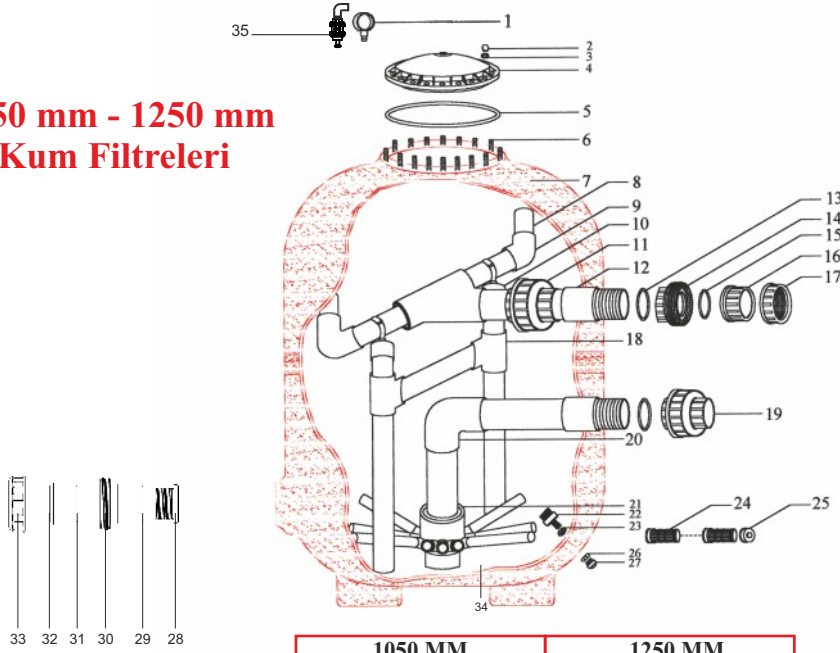

**1050 mm - 1250 mm
Kum Filtreleri**

NO	PARÇA ADI	1050 MM		1250 MM	
		KOD	FİYAT (€)	KOD	FİYAT (€)
1	Manometre	YFN-001	20,60	YFN-001	20,60
2	M10 somun	1250-02	1,56	1250-02	1,56
3	M10 pul	1250-03	1,07	1250-03	1,07
4	Filtre kapağı	1250-04	253,33	1250-04	253,33
5	Kapak altı o-ringi	1250-05	29,54	1250-05	29,54
6	M10 Cıvata	1250-06	1,99	1250-06	1,99
7	Gövde Polyester Polyvinilester DIN Normu (1,2 m)	YFN-010P	936,40	YFN-012P	1607,30
		YFN-010V	1813,80	YFN-012V	2751,00
		YFN-010D	2049,40	YFN-012D	2933,90
8	63 mm. Boru	PN10-063		PN10-063	
9	63 mm. Dirsek (90°)	F90-063	1,31	F90-063	1,31
10	63 mm. Körtapa	FKT-063	0,81	FKT-063	0,81
11	90 mm. Rakor	RPVC-090	26,55	RPVC-090	26,55
12	90 mm. Adaptör	YFN-927	9,66	YFN-927	9,66
13	Filtre rakor o-ringi	1250-13	5,40	1250-13	5,40
14	Rakor gövdesi	YRKR-906	21,16	YRKR-906	21,16
15	Rakor o-ringi	PMP35-16	6,39	PMP35-16	6,39
16	Rakor boru bağlantı	FKL-090	1,79	FKL-090	1,79
17	Rakor somunu	YVS-805	13,77	YVS-805	13,77
18	63 mm. Te	FTE-063	1,70	FTE-063	1,70
19	90 mm. Rakor	YFN-318	38,06	YFN-318	38,06
20	90 mm. Dirsek (90°)	F90-090	3,62	F90-090	3,62
21	Kollektör (12 kollu)	1250-21	141,72	1250-21	141,72
22	Silindirik tip süzgeç	YFN-016	3,69	YFN-016	3,69
23	Süzgeç contası	YFN-017	1,35	YFN-017	1,35
24	Filtre süzgeci	YFN-023	2,20	YFN-023	2,20
25	Filtre süzgeç kapağı	YFN-024	1,35	YFN-024	1,35
26	Süzgeç somunu	YFN-021	1,07	YFN-021	1,07
27	Süzgeç tapası	YFN-022	1,07	YFN-022	1,07
28	Dış dişli adaptör	1250-28	13,49	1250-28	13,49
29	O-ring	1250-29	9,66	1250-29	9,66
30	Rakor gövde	YRKS-1161	25,70	YRKS-1161	25,70
31	O-ring	PMP35-07	7,10	PMP35-07	7,10
32	Tapa	1250-32	5,25	1250-32	5,25
33	Somun	YVS-905	16,61	YVS-905	16,61
34	Süzgeç tapa contası	YFN-027	1,35	YFN-027	1,35
35	Kapak üst tesisatı	1250-001	12,78	1250-001	12,78