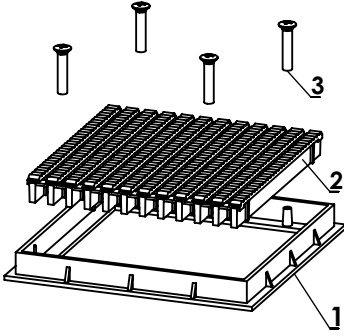

Kare Tipi Izgara Yedek Parçaları
Square Dip Grating

No	PARÇA ADI PART NAME	KOD NO: CODE NO:	FİYATI(€) PRICE	AMBALAJ PACKAGE
1	Çerçeve Outline	KDIY - 01	12,07	1 ADET 1 UNIT
2	Izgara Grid	KDIY - 02	7,81	1 ADET 1 UNIT
3	Vida Bolt	KDIY - 03	0,28	1 ADET 1 UNIT