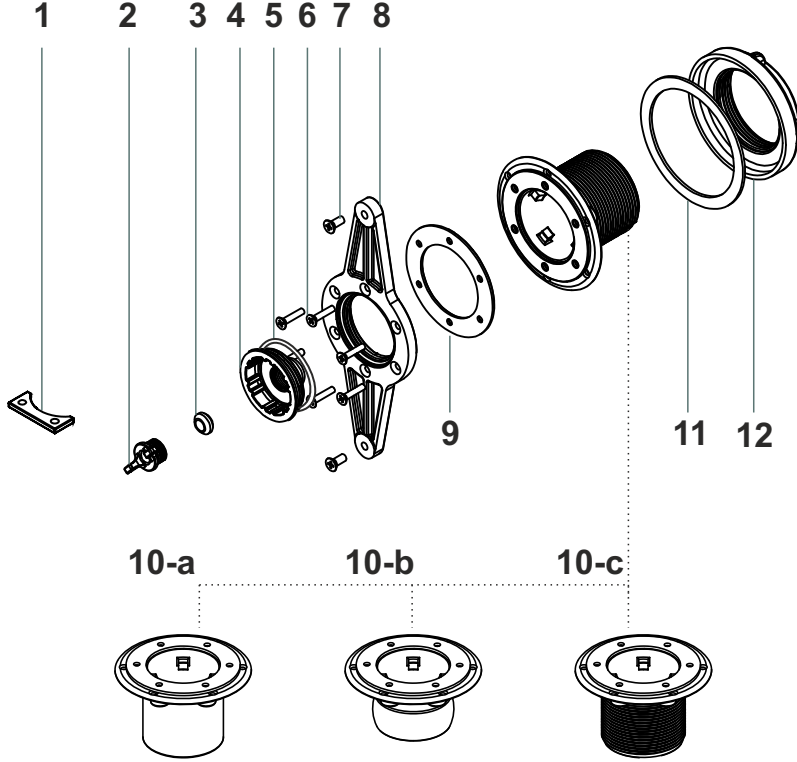

LAMP KITS SPARE PARTS

NO	PART NAME	CODE	PRICE (€)
1	Key for nozzles and for kits	YNOZ-01	0,30
2	Butterfly nut for kit cable	YKA-001	0,66
3	Cable gasket for kits	YKA-002	0,60
	Cable gasket for mini kit	YKA-002M	0,60
4	Threaded cable socket	YKA-003	5,20
5	Threaded cable socket o-ring	YKA-004	0,67
6	Bolt for liner nozzles and kits	YNOZ-17	0,20
7	Body connection bolt for kits	YKA-005	0,20
	Body connection bolt for mini kits	YKA-005M	0,20
8	Connection flange for Işıl kits	YKA-006	12,30
	Connection flange for Golden Ratio kits	YKA-007	8,40
	Connection flange for mini Işıl kits	YKA-006M	12,30
	Connection flange for mini Golden Ratio kits	YKA-007M	8,40
9	Body gasket for nozzles and for kits	YKA-008	3,90
10-a	Liner nozzle body / kit body (bonding)	YNOZ-19	8,40
10-b	Liner nozzle body / kit body (hinged)	YNOZ-20	8,40
10-c	Liner-panel nozzle body / kit body (threaded)	YNOZ-21	8,40
11	Under flange gasket for panel nozzles and kits	YNOZ-23	1,40
12	Nut for panel nozzle and kits	YNOZ-22	2,90