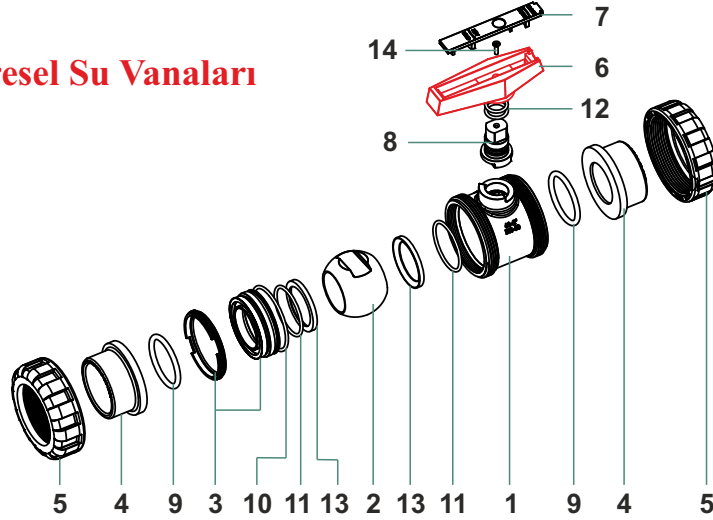

Küresel Su Vanaları

NO	PARÇA ADI	1/2" - 20 MM.		3/4" - 25 MM.		1" - 32 MM.		1 1/4" - 40 MM.		1 1/2" - 50 MM.	
		KOD	FİYATI (€)	KOD	FİYATI (€)	KOD	FİYATI (€)	KOD	FİYATI (€)	KOD	FİYATI (€)
1	Vana gövdesi	YVS-101	2,56	YVS-201	2,98	YVS-301	4,12	YVS-401	5,40	YVS-501	9,94
2	Küre	YVS-102	1,42	YVS-202	1,56	YVS-302	1,99	YVS-402	2,98	YVS-502	4,83
3	Küre dayama	YVS-103	1,70	YVS-203	1,99	YVS-303	2,27	YVS-403	2,41	YVS-503	2,70
4	Boru bağlantı (yapıştırma)	FKL-020	0,75	FKL-025	0,75	FKL-032	0,94	FKL-040	1,07	FKL-050	1,07
	Boru bağlantı (dişli)	YVS-104D	1,63	YVS-204D	1,63	YVS-304D	1,99	YVS-404D	2,06	YVS-504D	2,41
5	Somun	YVS-105	1,49	YVS-205	1,63	YVS-305	2,34	YVS-405	2,63	YVS-505	3,69
6	Sap	YVS-106	1,56	YVS-206	1,99	YVS-306	2,27	YVS-406	2,41	YVS-506	2,70
7	Sap kapağı (Küre dayama anahtarı)	YVS-107	0,71	YVS-207	0,71	YVS-307	0,99	YVS-407	0,99	YVS-507	1,14
8	Pim	YVS-108	0,99	YVS-208	1,14	YVS-308	1,14	YVS-408	1,28	YVS-508	1,42
9	Boru bağlantı o-ringi	YVS-109	0,43	YVS-209	0,50	YVS-309	0,64	YVS-409	0,71	YVS-509	1,35
10	Gövde o-ringi	YVS-110	0,50	YVS-210	0,50	YVS-310	1,07	YVS-410	1,07	YVS-510	1,21
11	Conta altı o-ringi	YVS-111	0,28	YVS-211	0,28	YVS-311	0,57	YVS-411	0,71	YVS-511	0,99
12	Pim o-ringi	YVS-112	0,14	YVS-212	0,14	YVS-312	0,28	YVS-412	0,28	YVS-512	0,43
13	Küre contası	YVS-113	0,43	YVS-213	0,57	YVS-313	0,71	YVS-413	0,71	YVS-513	0,99
14	Sap vidası	YVS-114	0,43	YVS-114	0,43	YVS-114	0,43	YVS-114	0,43	YVS-114	0,57

NO	PARÇA ADI	2" - 63 MM.		2 1/2" - 75 MM.		3" - 90 MM.		4" - 110 MM.	
		KOD	FİYATI (€)	KOD	FİYATI (€)	KOD NO:	FİYATI (€)	KOD NO:	FİYATI (€)
1	Vana gövdesi	YVS-601	11,08	YVS-701	27,12	YVS-801	35,22	YVS-901	50,84
2	Küre	YVS-602	7,38	YVS-702	16,19	YVS-802	21,16	YVS-902	30,25
3	Küre dayama	YVS-603	2,98	YVS-703	5,40	YVS-803	6,96	YVS-903	8,80
4	Boru bağlantı (yapıştırma)	FKL-063	1,09	FKL-075	1,35	FKL-090	1,79	FKL-110	3,76
	Boru bağlantı (dişli)	YVS-604D	2,41	YVS-704D	2,98	YVS-804D	3,41	YVS-904D	4,26
5	Somun	YVS-605	4,97	YVS-705	9,66	YVS-805	13,77	YVS-905	16,61
6	Sap	YVS-606	2,98	YVS-606	2,98	YVS-906	6,96	YVS-906	6,96
7	Sap kapağı (Küre dayama anahtarı)	YVS-607	1,14	YVS-607	1,14	YVS-907	1,56	YVS-907	1,56
8	Pim	YVS-608	1,85	YVS-708	2,84	YVS-808	3,55	YVS-908	3,55
9	Boru bağlantı o-ringi	YVS-609	2,06	YVS-709	3,55	PMP35-16	6,77	PMP35-07	7,53
10	Gövde o-ringi	YVS-610	1,85	YVS-710	4,40	YVS-810	5,75	YVS-910	8,38
11	Conta altı o-ringi	YVS-611	0,99	YVS-610	1,85	YVS-811	2,41	YVS-911	3,12
12	Pim o-ringi	YVS-612	0,43	YVS-612	0,43	YVS-912	0,71	YVS-912	0,71
13	Küre contası	YVS-613	0,99	YVS-713	1,28	YVS-813	1,70	YVS-913	1,99
14	Sap vidası	YVS-514	0,57	YVS-514	0,57	YVS-514	0,57	YVS-514	0,57

✓ Kodlar U-PVC için olup PPRC için renğiyle birlikte belirtilmesi gerekmektedir.