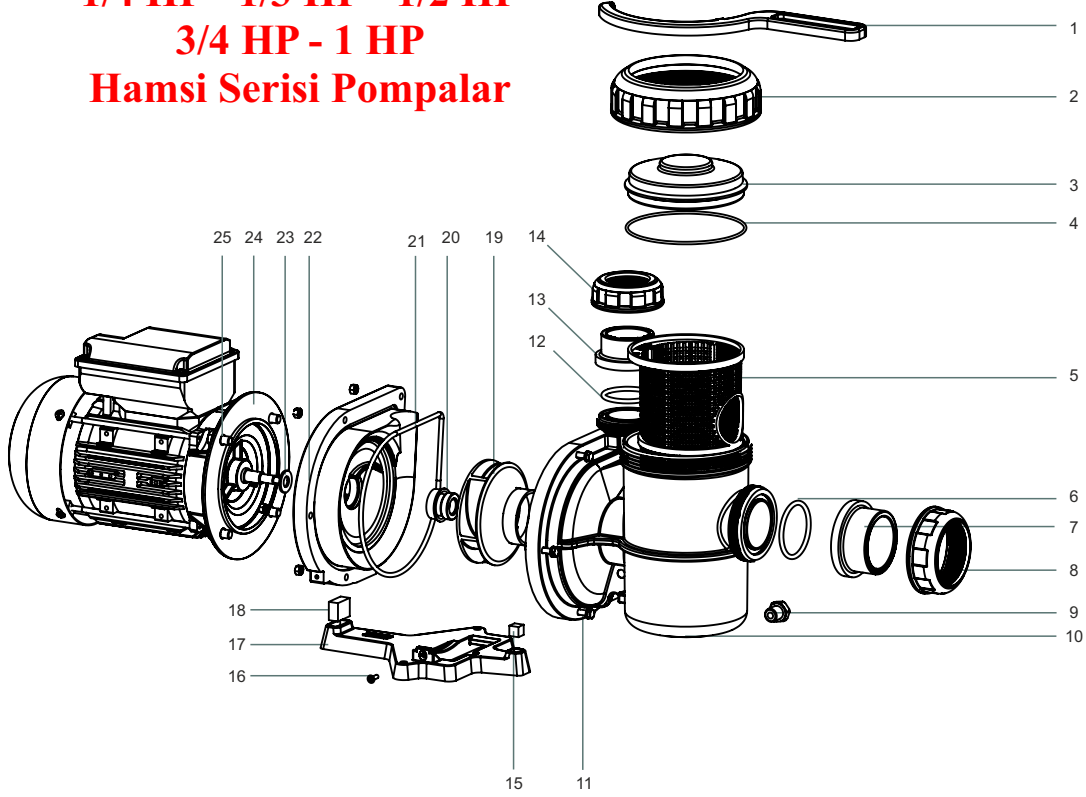

**1/4 HP - 1/3 HP - 1/2 HP
3/4 HP - 1 HP
Hamsi Serisi Pompalar**

NO	PARÇA ADI	1/4 HP		1/3 HP		1/2 HP		3/4 HP		1 HP	
		KOD	FİYATI (€)	KOD	FİYATI (€)	KOD	FİYATI (€)	KOD	FİYATI (€)	KOD	FİYATI (€)
1	Kapak anahtarı	PMP025-01	3,46	PMP025-01	3,46	PMP025-01	3,46	PMP025-01	3,46	PMP025-01	3,46
2	Önfiltrer somunu	PMP025-02	10,54	PMP025-02	10,54	PMP025-02	10,54	PMP025-02	10,54	PMP025-02	10,54
3	Önfiltrer kapağı	PMP025-03	27,55	PMP025-03	27,55	PMP025-03	27,55	PMP025-03	27,55	PMP025-03	27,55
4	Önfiltrer kapak altı o-ringi	PMP025-04	5,57	PMP025-04	5,57	PMP025-04	5,57	PMP025-04	5,27	PMP025-04	5,27
5	Süzgeç	PMP025-05	30,86	PMP025-05	30,86	PMP025-05	30,86	PMP025-05	30,86	PMP025-05	30,86
6	Boru bağlantı o-ringi	YVS-410	1,07	YVS-410	1,07	YVS-410	1,07	YVS-410	1,07	YVS-410	1,07
7	Boru bağlantı (giriş)	PMP025-07	1,43	PMP025-07	1,43	PMP025-07	1,43	PMP025-07	1,43	PMP025-07	1,43
8	Somun	PMP025-08	3,46	PMP025-08	3,46	PMP025-08	3,46	PMP025-08	3,46	PMP025-08	3,46
9	Önfiltrer tapası	PMP35-10	4,06	PMP35-10	4,06	PMP35-10	4,06	PMP35-10	4,06	PMP35-10	4,06
10	Gövde	PMP025-10	186,49	PMP025-10	186,49	PMP025-10	186,49	PMP025-10	186,49	PMP025-10	186,49
11	Önfiltrer civatası	PMP025-11	1,43	PMP025-11	1,43	PMP025-11	1,43	PMP025-11	1,43	PMP025-11	1,43
12	Boru bağlantı o-ringi	PMP025-12	1,13	PMP025-12	1,13	PMP025-12	1,13	PMP025-12	1,13	PMP025-12	1,13
13	Boru bağlantı (çıkış)	PMP025-13	1,43	PMP025-13	1,43	PMP025-13	1,43	PMP025-13	1,43	PMP025-13	1,43
14	Somun	PMP025-14	2,86	PMP025-14	2,86	PMP025-14	2,86	PMP025-14	2,86	PMP025-14	2,86
15	Ayak lastiği (önfiltrer altı)	PMP025-15	5,12	PMP025-15	5,12	PMP025-15	5,12	PMP025-15	5,12	PMP025-15	5,12
16	Ayak bağlantı vidası	PMP025-16	1,35	PMP025-16	1,35	PMP025-16	1,35	PMP025-16	1,35	PMP025-16	1,35
17	Ayak	PMP025-17	37,18	PMP025-17	37,18	PMP025-17	37,18	PMP025-17	37,18	PMP025-17	37,18
18	Motor ayak lastiği	PMP025-18	5,12	PMP025-18	5,12	PMP025-18	5,12	PMP025-18	5,12	PMP050-21	5,12
19	Çark	PMP025-19	29,50	PMP026-19	31,01	PMP027-19	32,36	PMP028-19	33,87	PMP029-19	36,58
20	Mekanik seramik salmastra	PMP025-20	61,86	PMP025-20	61,86	PMP025-20	61,86	PMP025-20	61,86	PMP025-20	61,86
21	Gövde o-ringi	PMP025-21	10,84	PMP025-21	10,84	PMP025-21	10,84	PMP025-21	10,84	PMP025-21	10,84
22	Arka gövde	PMP025-22	109,88	PMP025-22	109,88	PMP025-22	109,88	PMP025-22	109,88	PMP026-22	109,88
23	Savurma halkası	PMP025-23	1,43	PMP025-23	1,43	PMP025-23	1,43	PMP025-23	1,43	PMP025-23	1,43
24	Elektrik motoru	PMP025-24	251,37	PMP026-24	275,45	PMP027-24	293,52	PMP028-24	295,02	PMP029-24	355,23