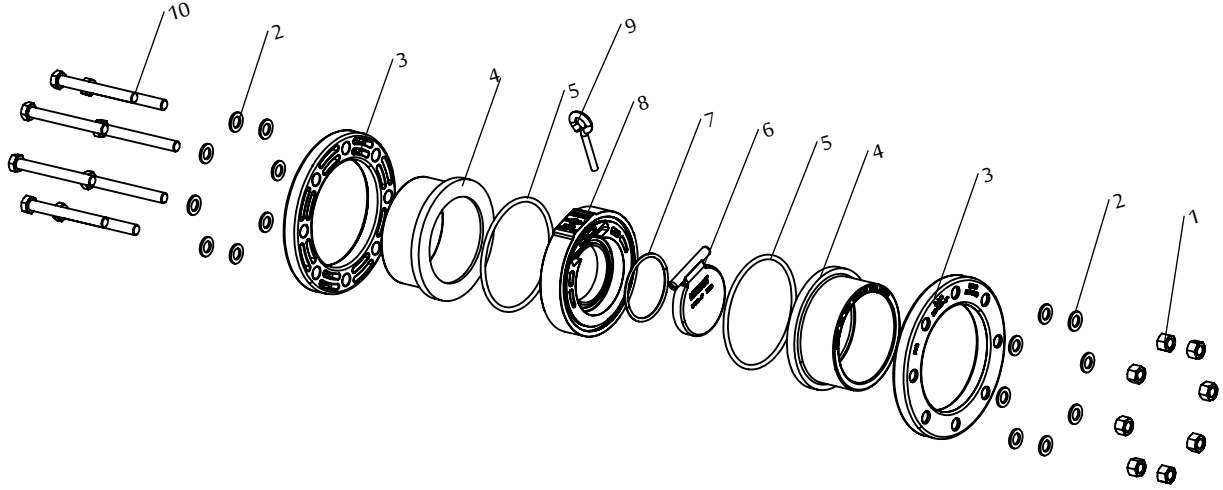

Çalpara Çekvalfler Wafer Swing Check Valves

NO	PARÇA ADI PART NAME	7"-200 MM. €/ Ad.	8"-225 MM. €/ Ad.	9"-250 MM. €/ Ad.	10"-280 MM. €/ Ad.	12"-315 MM. €/ Ad.
1	Flanş Somunu Flange Nut	DİM - 0601 1,14	DİM - 0601 1,14	DİM - 0601 1,14	DİM - 0601 1,14	DİM - 0601 1,14
2	Flanş Pulu Flange Washer	DİM - 0602 0,16	DİM - 0602 0,16	DİM - 0602 0,16	DİM - 0602 0,16	DİM - 0602 0,16
3	Flanş Flange	FFL- 200 12,00	FFL- 225 12,07	FFL- 250 56,66	FFL- 280 56,66	FFL- 315 82,08
4	Kole Collar	FKL- 200 10,37	FKL- 225 11,22	FKL- 250 45,87	FKL- 280 47,29	FKL- 315 73,84
5	Gövde O-ringi Body O-ring	PMP150-08 21,58	ÇÇY - 0805 20,59	ÇÇY - 0905 23,15	ÇÇY - 1005 24,14	ÇÇY - 1205 25,56
6	Çalpara Disc	ÇÇY - 0706 48,28	ÇÇY - 0806 55,38	ÇÇY - 0906 106,50	ÇÇY - 1006 159,75	ÇÇY - 1206 216,55
7	Çalpara O-ringi Disc O-ring	ÇÇY - 0707 7,38	ÇÇY - 0807 7,38	ÇÇY - 0907 8,38	ÇÇY - 1007 12,50	ÇÇY - 1207 15,62
8	Çalpara Gövde Body	ÇÇY - 0708 74,41	ÇÇY - 0808 85,20	ÇÇY - 0908 164,72	ÇÇY - 1008 246,02	ÇÇY - 1208 333,70
9	Kanca Hook	ÇÇY - 0409 3,98	ÇÇY - 0409 3,98	ÇÇY - 0409 3,98	ÇÇY - 0409 3,98	ÇÇY - 0409 3,98
10	Flanş Civatası Flange Bolt	DİM- 0718 9,09	DİM- 0718 9,09	DİM- 0818 10,22	DİM- 0818 10,22	DİM- 0818 10,22