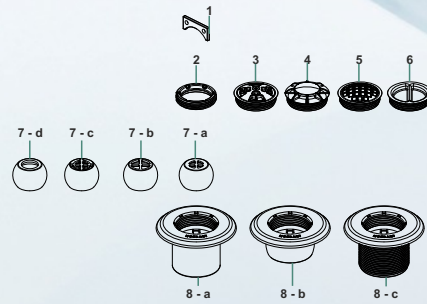

PLASTİK VE MAKİNA KALIP SANAYİ VE TİCARET LİMİTED ŞİRKETİ