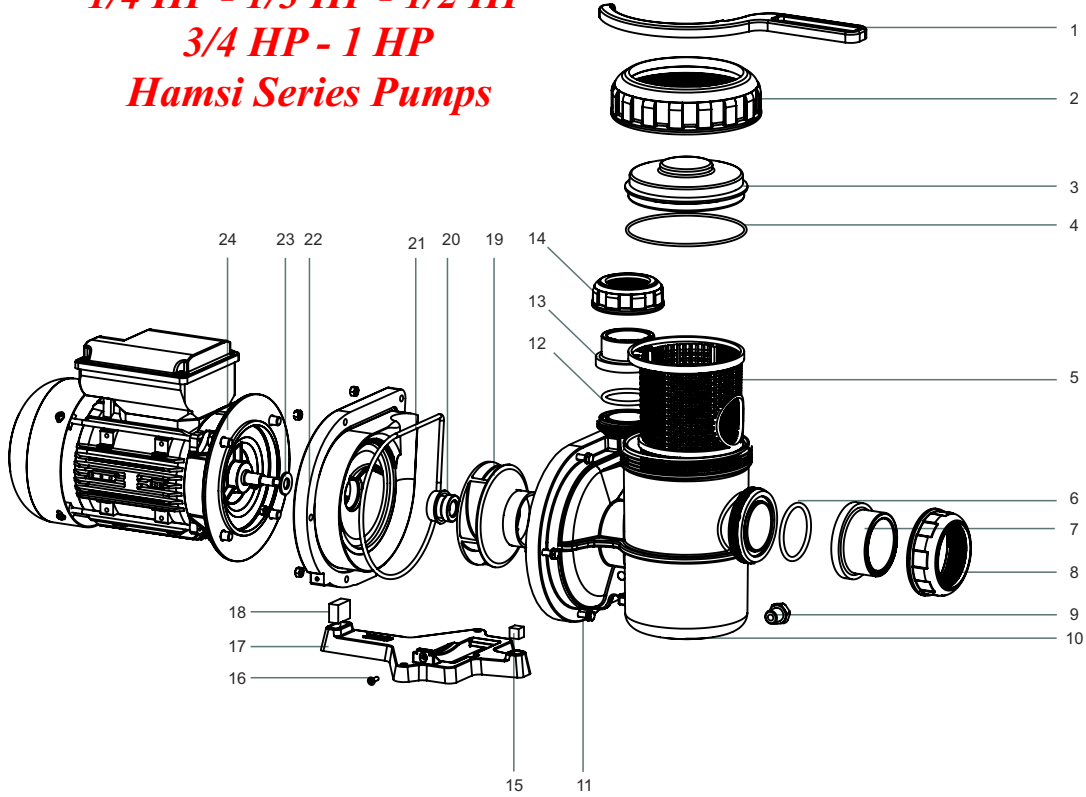

**1/4 HP - 1/3 HP - 1/2 HP
3/4 HP - 1 HP
Hamsi Series Pumps**

NO	PART NAME	1/4 HP		1/3 HP		1/2 HP		3/4 HP		1 HP	
		CODE	PRICE (€)	CODE	PRICE (€)	CODE	PRICE (€)	CODE	PRICE (€)	CODE	PRICE (€)
1	Cover key	PMP025-01	3,46	PMP025-01	3,46	PMP025-01	3,46	PMP025-01	3,46	PMP025-01	3,46
2	Strainer nut	PMP025-02	10,54	PMP025-02	10,54	PMP025-02	10,54	PMP025-02	10,54	PMP025-02	10,54
3	Strainer cover	PMP025-03	27,55	PMP025-03	27,55	PMP025-03	27,55	PMP025-03	27,55	PMP025-03	27,55
4	Strainer cover o-ring	PMP025-04	5,57	PMP025-04	5,57	PMP025-04	5,57	PMP025-04	5,27	PMP025-04	5,27
5	Basket	PMP025-05	30,86	PMP025-05	30,86	PMP025-05	30,86	PMP025-05	30,86	PMP025-05	30,86
6	Pipe connection o-ring	YVS-410	1,07	YVS-410	1,07	YVS-410	1,07	YVS-410	1,07	YVS-410	1,07
7	Pipe connection (inlet)	PMP025-07	1,43	PMP025-07	1,43	PMP025-07	1,43	PMP025-07	1,43	PMP025-07	1,43
8	Nut	PMP025-08	3,46	PMP025-08	3,46	PMP025-08	3,46	PMP025-08	3,46	PMP025-08	3,46
9	Drain plug	PMP35-10	4,06	PMP35-10	4,06	PMP35-10	4,06	PMP35-10	4,06	PMP35-10	4,06
10	Face plate	PMP025-10	186,49	PMP025-10	186,49	PMP025-10	186,49	PMP025-10	186,49	PMP025-10	186,49
11	Strainer bolt	PMP025-11	1,43	PMP025-11	1,43	PMP025-11	1,43	PMP025-11	1,43	PMP025-11	1,43
12	Pipe connection o-ring	PMP025-12	1,13	PMP025-12	1,13	PMP025-12	1,13	PMP025-12	1,13	PMP025-12	1,13
13	Pipe connection (outlet)	PMP025-13	1,43	PMP025-13	1,43	PMP025-13	1,43	PMP025-13	1,43	PMP025-13	1,43
14	Nut	PMP025-14	2,86	PMP025-14	2,86	PMP025-14	2,86	PMP025-14	2,86	PMP025-14	2,86
15	Mounting base rubber	PMP025-15	5,12	PMP025-15	5,12	PMP025-15	5,12	PMP025-15	5,12	PMP025-15	5,12
16	Mounting base connection bolts	PMP025-16	1,35	PMP025-16	1,35	PMP025-16	1,35	PMP025-16	1,35	PMP025-16	1,35
17	Mounting base	PMP025-17	37,18	PMP025-17	37,18	PMP025-17	37,18	PMP025-17	37,18	PMP025-17	37,18
18	Motor mounting base rubber	PMP025-18	5,12	PMP025-18	5,12	PMP025-18	5,12	PMP025-18	5,12	PMP050-21	5,12
19	Impeller	PMP025-19	29,50	PMP026-19	31,01	PMP027-19	32,36	PMP028-19	33,87	PMP029-19	36,58
20	Mechanical seal	PMP025-20	61,86	PMP025-20	61,86	PMP025-20	61,86	PMP025-20	61,86	PMP025-20	61,86
21	Body o-ring	PMP025-21	10,84	PMP025-21	10,84	PMP025-21	10,84	PMP025-21	10,84	PMP025-21	10,84
22	Seal plate	PMP025-22	109,88	PMP025-22	109,88	PMP025-22	109,88	PMP025-22	109,88	PMP026-22	109,88
23	Slinger	PMP025-23	1,43	PMP025-23	1,43	PMP025-23	1,43	PMP025-23	1,43	PMP025-23	1,43
24	Electric Motor	PMP025-24	251,37	PMP026-24	275,45	PMP027-24	310,07	PMP028-24	295,02	PMP029-24	355,23