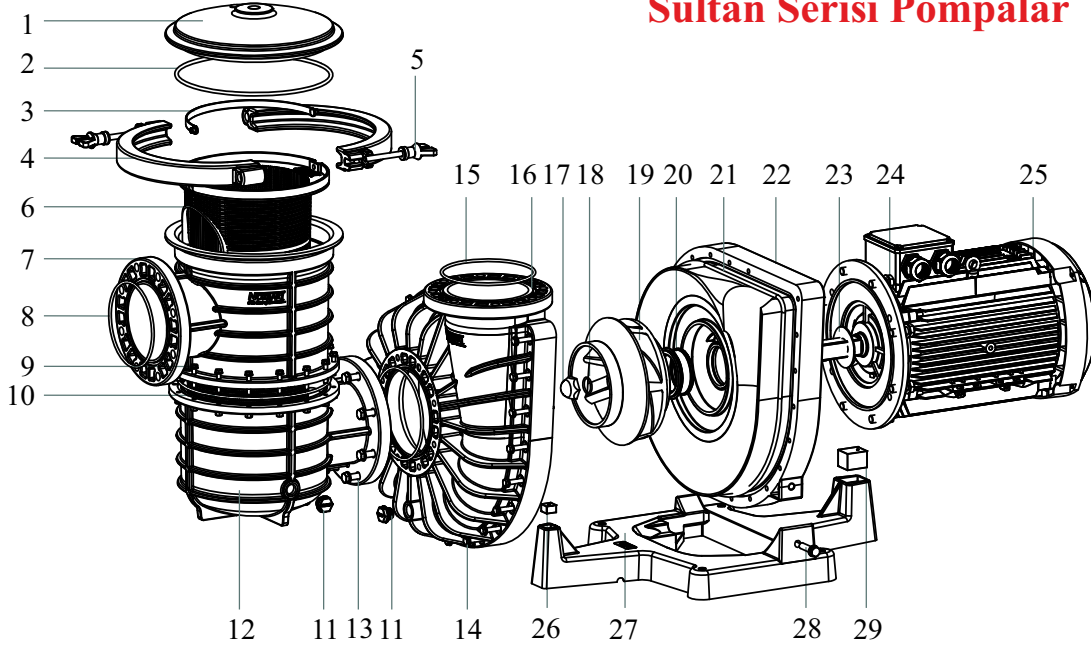

**40 HP - 50 HP - 60 HP
Sultan Serisi Pompalar**

NO	PARÇA ADI	40 HP		50 HP		60 HP	
		KOD	FİYATI (€)	KOD	FİYATI (€)	KOD	FİYATI (€)
1	Önfiltrte kapağı	PMP150-01	227,29	PMP150-01	227,29	PMP150-01	227,29
2	Önfiltrte kapak altı o-ringi	PMP150-02	45,61	PMP150-02	45,61	PMP150-02	45,61
3	Önfiltrte süzgeç sapı	PMP150-03	27,24	PMP150-03	27,24	PMP150-03	27,24
4	Önfiltrte kapak çemberi	PMP150-04	113,64	PMP150-04	113,64	PMP150-04	113,64
5	Önfiltrte çember kelebeği	PMP150-05	38,83	PMP150-05	38,83	PMP150-05	38,83
6	Süzgeç	PMP150-06	447,65	PMP150-06	447,65	PMP150-06	447,65
7	Üst Önfiltrte gövdesi	PMP150-07	891,08	PMP150-07	891,08	PMP150-07	891,08
8	Kole bağlantı o-ringi	PMP150-08	22,88	PMP150-08	22,88	PMP150-08	22,88
9	Önfiltrte civatası	PMP150-09	16,71	PMP150-09	16,71	PMP150-09	16,71
10	Önfiltrte ara bağlantı o-ringi	PMP150-10	33,72	PMP150-10	33,72	PMP150-10	33,72
11	Önfiltrte tapası	PMP150-11	18,21	PMP150-11	18,21	PMP150-11	18,21
12	Alt Önfiltrte gövdesi	PMP150-12	891,08	PMP150-12	891,08	PMP150-12	891,08
13	Önfiltrte bağlantı civatası	PMP150-13	21,83	PMP150-13	21,83	PMP150-13	21,83
14	Gövde civatası	PMP400-14	31,46	PMP400-14	31,46	PMP400-14	31,46
15	Kole bağlantı o-ringi	PMP150-08	22,88	PMP150-08	22,88	PMP150-08	22,88
16	Ön gövde	PMP400-16	2044,81	PMP400-16	2044,81	PMP400-16	2044,81
17	Çark tespit civatası	PMP400-17	34,92	PMP400-17	34,92	PMP400-17	34,92
18	Çark tespit o-ringi	PMP400-18	1,96	PMP400-18	1,96	PMP400-18	1,96
19	Çark	PMP400-19	1425,27	PMP500-19	1567,67	PMP600-19	1710,06
20	Mekanik salmastra	PMP400-20	1270,84	PMP400-20	1270,84	PMP400-20	1270,84
21	Gövde o-ringi	PMP400-21	98,89	PMP400-21	98,89	PMP400-21	98,89
22	Arka gövde	PMP400-22	1921,09	PMP400-22	1921,09	PMP400-22	1921,09
23	Savurma halkası	PMP400-23	24,69	PMP500-23	24,69	PMP500-23	24,69
24	Motor bağlantı civatası	PMP400-24	24,69	PMP400-24	24,69	PMP400-24	24,69
25	Elektrik Motoru (trifaze)	PMP400-25	4180,39	PMP500-25	4597,63	PMP600-25	4777,50
26	Ayak lastiği (önfiltrte altı)	PMP150-29	9,03	PMP150-29	9,03	PMP150-29	9,03
27	Ayak	PMP400-27	433,95	PMP400-27	433,95	PMP400-27	433,95
28	Ayak Bağlantı Civatası	PMP400-28	21,83	PMP400-28	21,83	PMP400-28	21,83
29	Ayak lastiği (motor altı)	PMP400-29	37,63	PMP500-29	37,63	PMP500-29	37,63