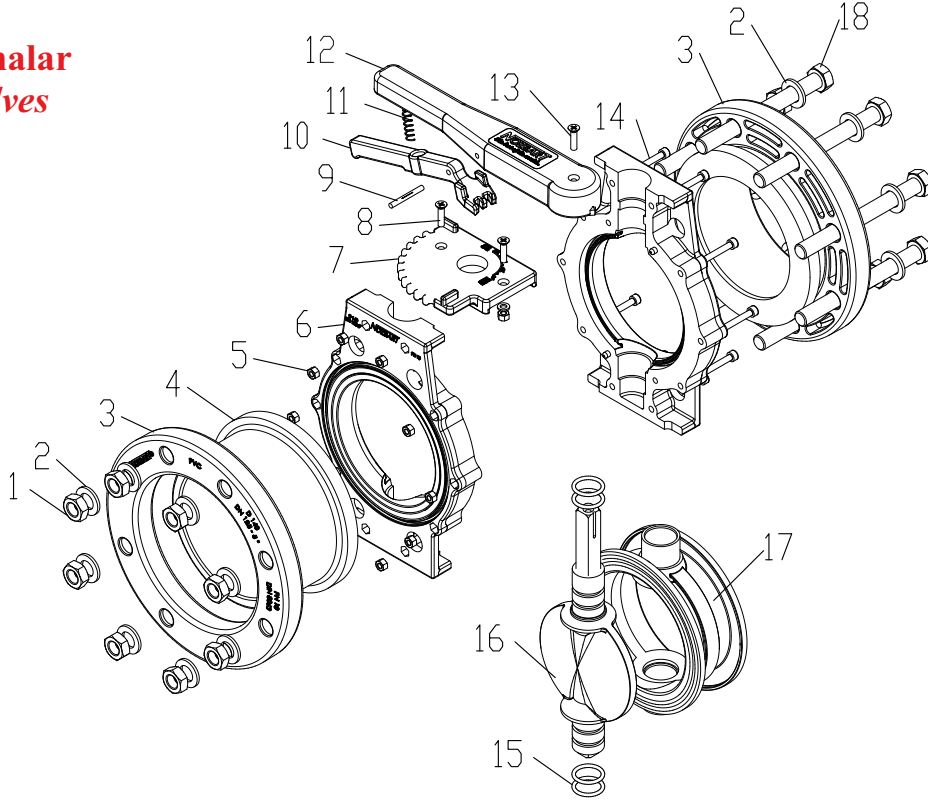

Kelebek Vanalar
Butterfly Valves

NO	PARÇA ADI PART NAME	2 ½"-75 MM. €/ Ad.	3"-90 MM. €/ Ad.	4"-110 MM. €/ Ad.	5"-140 MM. €/ Ad.	6"-160 MM. €/ Ad.	8"-225 MM. €/ Ad.	10"-280 MM. €/ Ad.	12"-315 MM. €/ Ad.
1	Flanş Somunu Flange Nut	DİM-0301 0,57	DİM-0301 0,57	DİM-0301 0,57	DİM-0301 0,57	DİM-0601 1,14	DİM-0601 1,14	DİM-0601 1,14	DİM-0601 1,14
2	Flanş Pulu Flange Washer	DİM-0302 0,14	DİM-0302 0,14	DİM-0302 0,14	DİM-0302 0,14	DİM-0602 0,16	DİM-0602 0,16	DİM-0602 0,16	DİM-0602 0,16
3	Flange Flange	FFL-075 2,98	FFL-090 3,34	FFL-110 3,55	FFL-140 4,66	FFL-160 6,25	FFL-225 12,07	FFL-280 56,60	FFL-315 82,08
4	Kole Collar	FKL-075 1,35	FKL-090 1,79	FKL-110 3,76	FKL-140 4,97	FKL-160 7,38	FKL-225 11,22	FKL-280 47,29	FKL-315 73,84
5	Gövde Somunu Body Nut	DİM-0305 0,14	DİM-0305 0,14	DİM-0305 0,14	DİM-0305 0,14	DİM-0605 0,28	DİM-0605 0,28	DİM-0605 0,28	DİM-0605 0,28
6	Kelebek Vana Gövdesi Butterfly Valve Body	DİM-0206 20,31	DİM-0306 20,31	DİM-0406 26,41	DİM-0506 35,52	DİM-0606 40,61	DİM-0806 67,02	DİM-1006 198,94	DİM-1206 505,38
7	Kilitleme Tablası Handle Locker	DİM-0307 10,22	DİM-0307 10,22	DİM-0407 10,22	DİM-0507 10,22	DİM-0607 16,19	DİM-0607 16,19	DİM-0607 16,19	DİM-0607 16,19
8	Tabla Cıvatası , Pul ve Somun Handle Locker's Bolt, Washer and Nut	DİM-0308 0,71	DİM-0308 0,71	DİM-0308 0,71	DİM-0308 0,71	DİM-0608 0,72	DİM-0608 0,72	DİM-0608 0,72	DİM-0608 0,72
9	Kol Pimi Handle Pin	DİM-0309 1,99	DİM-0309 1,99	DİM-0309 1,99	DİM-0309 1,99	DİM-0609 2,00	DİM-0609 2,00	DİM-0609 2,00	DİM-0609 2,00
10	Kilitleme mandalı Operation Lever	DİM-0310 10,22	DİM-0310 10,22	DİM-0310 10,22	DİM-0310 10,22	DİM-0610 16,19	DİM-0610 16,19	DİM-1010 25,56	DİM-1010 25,56
11	Kol Yayısı Handle Spring	DİM-0311 3,12	DİM-0311 3,12	DİM-0311 3,12	DİM-0311 3,12	DİM-0611 3,69	DİM-0611 3,69	DİM-1011 3,69	DİM-1011 3,69
12	Kumanda Kolu Level Control Handle	DİM-0212 20,31	DİM-0312 20,31	DİM-0412 20,31	DİM-0512 20,31	DİM-0612 34,51	DİM-0812 34,51	DİM-1012 85,20	DİM-1212 85,20
13	Kumanda Kolu Cıvatası Control Handle Bolt	DİM-0313 0,28	DİM-0313 0,28	DİM-0313 0,28	DİM-0313 0,28	DİM-0313 0,28	DİM-0313 0,28	DİM-1013 0,28	DİM-0313 0,28
14	Gövde Cıvatası Body Bolt	DİM-0314 0,57	DİM-0314 0,57	DİM-0414 0,57	DİM-0514 0,99	DİM-0614 0,80	DİM-0814 1,85	DİM-1014 2,27	DİM-1014 2,27
15	O-ring O-ring	DİM-0315 0,28	DİM-0315 0,28	YVS-109 0,43	DİM-0515 0,57	YVS-912 0,71	PMP025-12 1,07	DİM-1015 0,99	DİM-1215 1,85
16	Kelebek Vana Shaft Disk	DİM-0216 30,53	DİM-0316 30,53	DİM-0416 36,92	DİM-0516 44,73	DİM-0616 60,92	DİM-0816 101,53	DİM-1016 300,47	DİM-1216 762,40
17	Teflon Burçlu Lastik Conta EPDM Shaft Disk Seat with Teflon	DİM-0217 34,51	DİM-0317 34,51	DİM-0417 40,61	DİM-0517 48,71	DİM-0617 65,04	DİM-0817 109,62	DİM-1017 324,90	DİM-1217 825,30
18	Flanş Cıvatası Flange Bolt	DİM-0218 2,84	DİM-0318 2,98	DİM-0418 3,27	DİM-0518 3,69	DİM-0618 5,54	DİM-0818 10,22	DİM-1018 10,22	DİM-1218 25,99