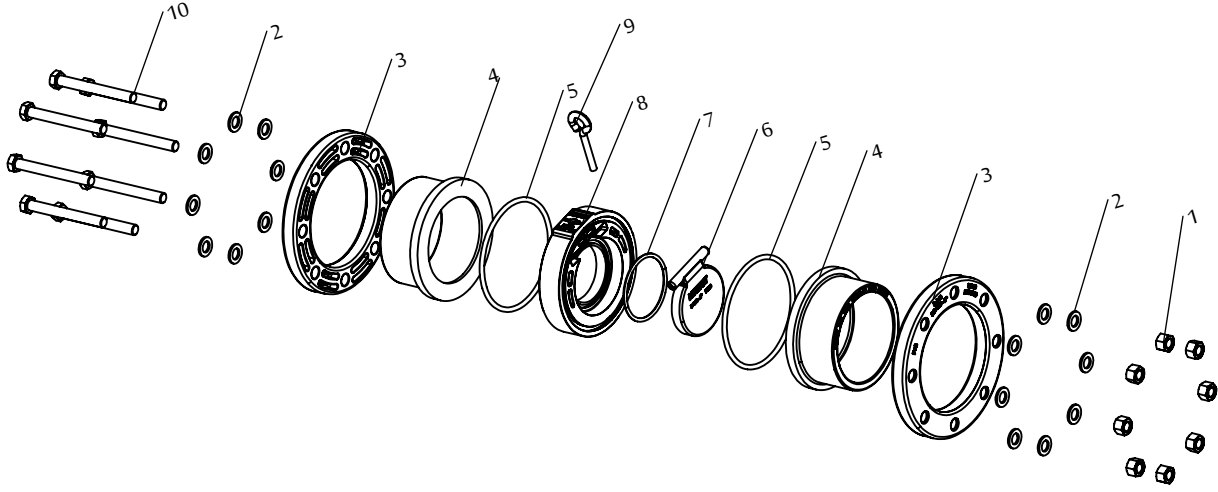

**Çalpara Çekvalfler
Wafer Swing Check Valves**

NO	PARÇA ADI PART NAME	3"-90 MM. € / Ad.	4"-110 MM. € / Ad.	4½"-125 MM. € / Ad.	5"-140 MM. € / Ad.	6"-160 MM. € / Ad.
1	Flanş Somunu Flange Nut	DİM - 0301 0,57	DİM - 0301 0,57	DİM - 0301 0,57	DİM - 0301 0,57	DİM - 0601 1,14
2	Flanş Pulu Flange Washer	DİM - 0302 0,14	DİM - 0302 0,14	DİM - 0302 0,14	DİM - 0302 0,14	DİM - 0602 0,16
3	Flanş Flange	FFL - 090 3,34	FFL - 110 3,55	FFL - 125 4,69	FFL - 140 4,66	FFL - 160 6,25
4	Kole Collar	FKL - 090 1,79	FKL - 110 3,77	FKL - 125 3,77	FKL - 140 4,97	FKL - 160 7,38
5	Gövde O-ringi Body O-ring	ÇÇY - 0305 4,69	ÇÇY - 0405 6,53	ÇÇY - 0455 7,38	ÇÇY - 0505 8,38	ÇÇY - 0605 9,66
6	Çalpara Disc	ÇÇY - 0306 21,44	ÇÇY - 0406 25,35	ÇÇY - 0456 29,25	ÇÇY - 0506 35,07	ÇÇY - 0606 39,05
7	Çalpara O-ringi Disc O-ring	ÇÇY - 0307 4,69	ÇÇY - 0407 4,70	PMP35-16 6,39	ÇÇY - 0507 3,98	ÇÇY - 0607 5,11
8	Çalpara Gövde Body	ÇÇY - 0308 33,02	ÇÇY - 0408 39,05	ÇÇY - 0458 45,01	ÇÇY - 0508 53,96	ÇÇY - 0608 60,21
9	Kanca Hook	ÇÇY - 0309 3,69	ÇÇY - 0409 3,70	ÇÇY - 0459 3,98	ÇÇY - 0459 3,98	ÇÇY - 0459 3,98
10	Flanş Civatası Flange Bolt	CGK-16120 2,98	DİM - 0218 2,84	DİM - 0318 2,98	DİM - 0418 3,27	DİM - 0518 3,69