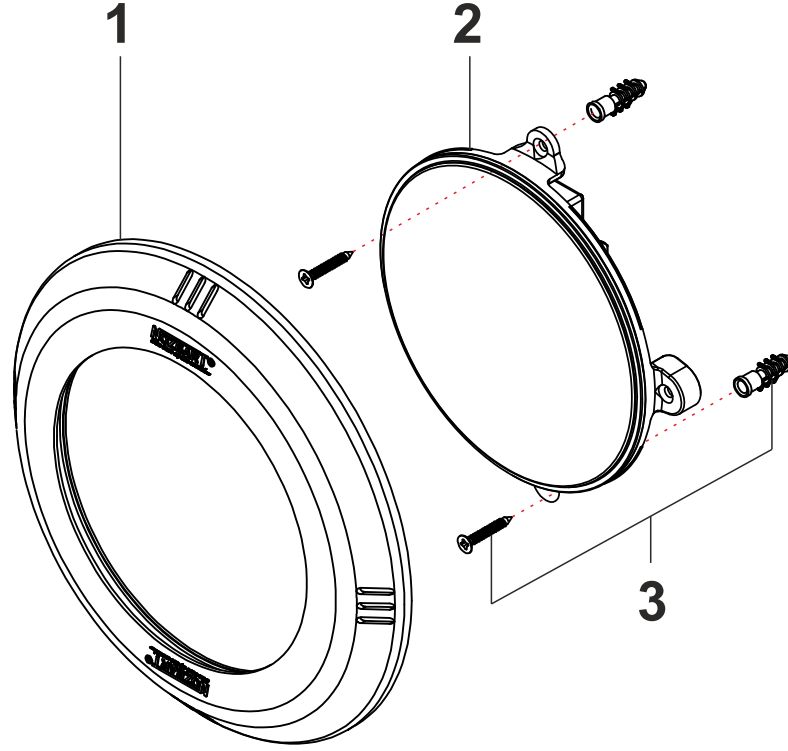

Işıl Serisi
Işıl Series

NO	PARÇA ADI PART NAME	IŞIL		MİNİ IŞIL	
		KOD (€) CODE	FİYATI (€) PRICE	KOD (€) CODE	FİYATI (€) PRICE
1	Işıl serisi çerçeve (kısa) Lamp frame for Işıl serie armatures (short)	YIA-05	10,30	YIA-05M	5,16
	Işıl serisi antrasit çerçeve (kısa) Lamp anthracite frame for Işıl serie armatures (short)	YIA-05A	10,30	YIA-05MA	5,16
	Işıl serisi krom çerçeve (kısa) Işıl seri chrome frame (short)	YIA-05K	22,75	YIA-05MK	14,20
	Işıl serisi çerçeve (uzun) Lamp frame for Işıl serie armatures (long)	YIA-06	10,30	YIA-06M	5,16
	Işıl serisi antrasit çerçeve (uzun) Lamp anthracite frame for Işıl serie armatures (long)	YIA-06A	10,30	YIA-06MA	5,16
	Işıl serisi krom çerçeve (uzun) Işıl seri chrome frame (long)	YIA-06K	22,75	YIA-06MK	14,20
2	Işıl serisi beyaz SMD led gövde Işıl serie SMD led body (White)	YIA-01	70,90	YIA-01M	25,40
	Işıl serisi gün ışığı SMD led gövde Işıl serie SMD led body (Warm white)	YIA-02	70,90	YIA-02M	25,40
	Işıl serisi mavi SMD led gövde Işıl serie SMD led body (Blue)	YIA-03	79,20	YIA-03M	29,70
	Işıl serisi RGB SMD led gövde Işıl serie RGB led body (RGB)	YIA-04	87,60	YIA-04M	30,70
3	Işıl serisi dübel vida seti Işıl dowel and screw set	YALOR-07	1,88	YALOR-07M	1,50