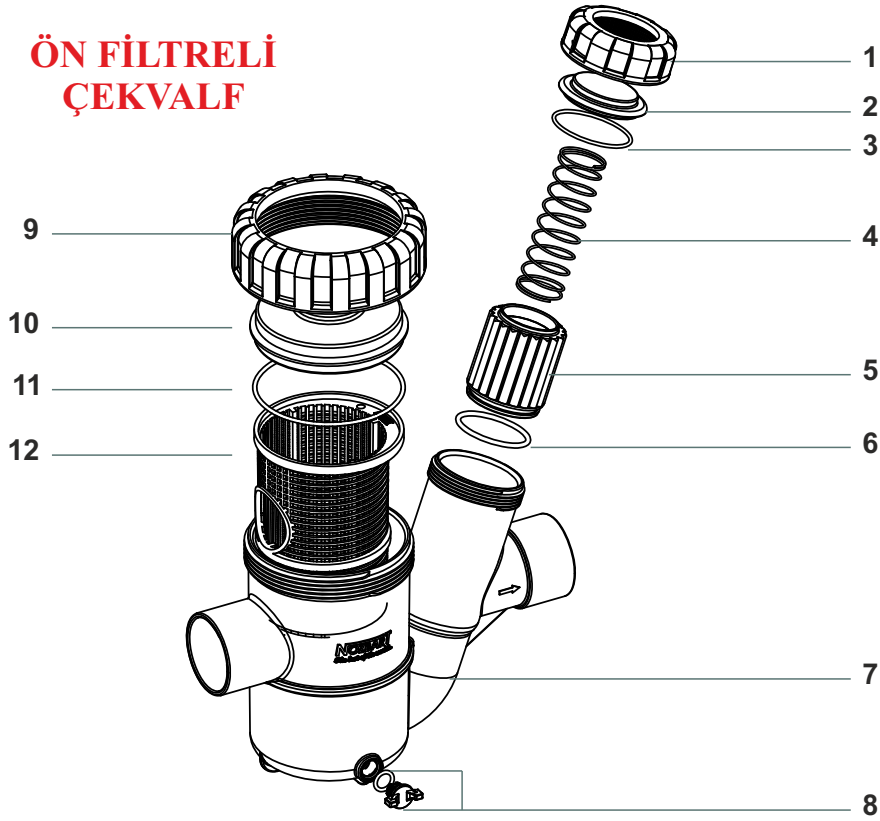

NO	PARÇA ADI	KOD	FİYATI (€)
1	Gözetleme somunu	YÇFG-01	2,63
2	Şeffaf gözetleme kapağı	YÇFG-02	7,00
3	Gözetleme kapağı o-ringi	YÇFG-03	2,10
4	Subap Yay	YÇFG-04	3,10
5	Subap (Yaylı)	YÇFG-05Y	11,50
	Subap (Ağırlıklı)	YÇFG-05A	18,80
6	Subap O-ringi	YÇFG-06	1,80
7	Gövde	YÇFG-07	57,70
8	Tapa ve O-ringi	PMP35-10	4,06
9	Önfiltrer somunu	PMP025-02	10,54
10	Önfiltrer kapağı	PMP025-03	27,55
11	Önfiltrer kapak altı o-ringi	PMP025-04	5,57
12	Süzgeç	PMP025-05	30,86