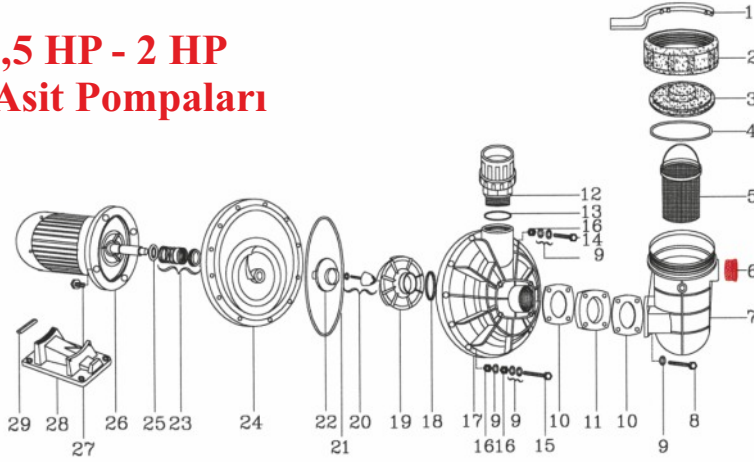

**1 HP - 1,5 HP - 2 HP
Santrifüj Asit Pompaları**

NO	PARÇA ADI	1HP		1,5 HP		2 HP	
		KOD	FİYATI (€) PRICE	KOD	FİYATI (€) PRICE	KOD	FİYATI (€) PRICE
1	Kapak anahtarı	YPS-001	5,27	YPS-001	5,27	YPS-201	5,42
2	Önfiltrer somunu	YPA-002	29,35	YPA-002	29,35	YPA-202	31,61
3	Önfiltrer kapağı	YPA-003	43,05	YPA-003	43,05	YPA-203	47,41
4	Önfiltrer kapak altı o-ringi	YPC-104	8,28	YPC-104	8,28	YPS-204	8,73
5	Süzgeç	YPS-005	48,62	YPS-005	48,62	YPS-205	39,22
6	Önfiltrer tapası	YPS-006	-	YPS-006	-	YPS-006	-
7	Önfiltrer gövdesi	YPS-007	104,01	YPS-007	104,01	YPS-207	93,92
8	Önfiltrer civatası	YPS-008	1,96	YPS-008	1,96	YPS-008	1,96
9	M8 pul	YPS-009	0,83	YPS-009	0,83	YPS-009	0,83
10	Önfiltrer ara contası	YPS-010	6,02	YPS-010	6,02	YPS-010	6,02
11	Önfiltrer ara parçası	YPS-011	8,28	YPS-011	8,28	YPS-011	8,28
12	1 " - 2" Dıştan dişli rakor	YPS-012	-	YPS-012	-	YPS-212	-
13	Rakor o-ringi	YPS-013	-	YPS-013	-	YPS-213	-
14	Pompa gövde civatası	YPS-014	1,43	YPS-014	1,43	YPS-014	1,43
15	Pompa gövde alt civatası	YPS-015	2,11	YPS-015	2,11	YPS-015	2,11
16	Cıvatalı somunu	YPS-016	1,28	YPS-016	1,28	YPS-016	1,28
17	Ön gövde	YPS-017	162,86	YPS-017	162,86	YPS-017	162,86
18	Difüzör contası	YPS-018	2,56	YPS-018	2,56	YPS-018	2,56
19	Difüzör	YPS-019	23,18	YPS-019	23,18	YPS-219	22,88
20	Sol vida	YPS-020	7,22	YPS-020	7,22	YPS-020	7,22
21	Gövde o-ringi	YPS-021	15,20	YPS-021	15,20	YPS-021	15,20
22	Çark	YPA-022	57,65	YPA-122	57,65	YPA-222	62,47
23	Mekanik seramik salmastra	YPA-023	211,33	YPA-023	211,33	YPA-023	211,33
24	Arka gövde	YPA-024	226,08	YPA-024	226,08	YPA-024	226,08
25	Savurma halkası	YPS-025	1,35	YPS-025	1,35	YPS-025	1,35
26	Elektrik motoru 0,75 KW Tek faz (monofaze) 1,1 KW Tek faz (monofaze) 1,5 KW Tek faz (monofaze) 0,75 KW Üç faz (Trifaze) 1,1 KW Üç faz (Trifaze) 1,5 KW Üç faz (Trifaze)	YPS-026M YPS-026T	361,25 326,63	YPS-126M YPS-126T	418,45 358,24	YPS-226M YPS-226T	468,12 439,52
27	Motor civatası	YPS-027	2,26	YPS-027	2,26	YPS-027	2,26
28	Ayak	YPS-028	57,95	YPS-028	57,95	YPS-028	57,95
29	Ayak lastiği	YPS-029	5,27	YPS-029	5,27	YPS-029	5,27