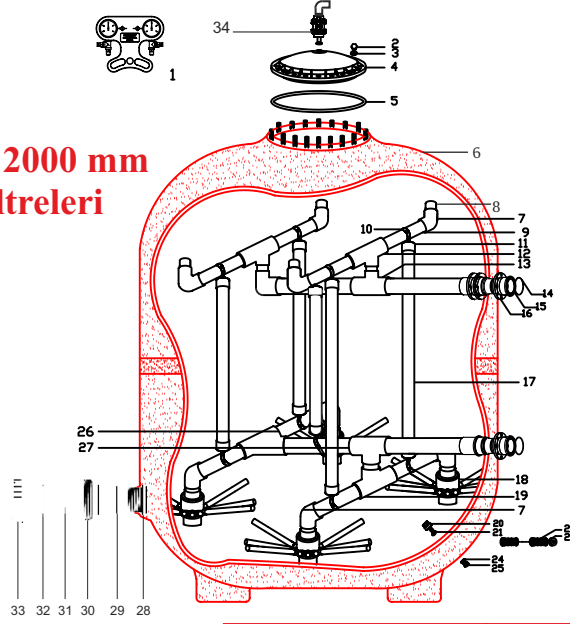

**1800 mm - 2000 mm
Kum Filtreleri**

NO	PARÇA ADI	1800 MM		2000 MM	
		KOD	FİYAT (€)	KOD	FİYAT (€)
1	Çiftli Manometre (Komple)	ÇMA-001	380,56	ÇMA-001	380,56
2	M10 Somun	1250-02	1,56	1250-02	1,56
3	M10 Pul	1250-03	1,07	1250-03	1,07
4	Filtre kapağı	1250-04	253,33	1250-04	1250,33
5	Kapak altı o-ringi	1250-05	29,54	1250-05	29,54
6	Gövde Polyester Polyvinilester DIN Normu (1,2 m)	YFN-018P	3062,60	YFN-020P	4100,30
		YFN-018V	5454,10	YFN-020V	7222,40
		YFN-018D	5689,30	YFN-020D	7500,00
7	90 mm. Dirsek (90°)	F90-090	3,62	F90-090	3,62
8	90 mm. Boru	PN10-090		PN10-090	
9	90 mm. Boru	PN10-090		PN10-090	
10	90 mm. Kelepçe	FBK-090	1,08	FBK-090	1,08
11	75 mm. Kör Tapa	FKT-075	1,38	FKT-075	1,38
12	110 mm. TE	FTE-110	7,46	FTE-110	7,46
13	160 mm. TE	FTE-160	24,99	FTE-160	24,99
14	160 mm. Kole O-ringi	ÇÇY-0605	9,66	ÇÇY-0605	9,66
15	160 mm. Kole	YFN-1814	9,23	YFN-1814	9,23
16	160 mm. Flanş	FFL-160	6,25	FFL-160	6,25
17	75 mm. Boru	PN10-075		PN10-075	
18	Kollektör (12 Kollu)	1250-21	141,72	1250-21	141,72
19	110 mm. TE	FTE-110	7,46	FTE-110	7,46
20	Silindirik Tip Süzgeç	YFN-016	3,69	YFN-016	3,69
21	Süzgeç Contası	YFN-017	1,35	YFN-017	1,35
22	Filtre Süzgeci	YFN-023	2,20	YFN-023	2,20
23	F. Süzgeç Kapağı	YFN-024	1,35	YFN-024	1,35
24	Süzgeç Somunu	YFN-021	1,07	YFN-021	1,07
25	Süzgeç Tapası	YFN-022	1,07	YFN-022	1,07
26	160 mm. TE	FTE-160	24,99	FTE-160	24,99
27	M10 Somun	1250-02	1,56	1250-02	1,56
28	Dış dişli adaptör	1250-28	13,49	1250-28	13,49
29	O-ring	1250-29	9,66	1250-29	9,66
30	Rakor gövde	YRKS-1161	25,70	YRKS-1161	25,70
31	O-ring	PMP35-07	7,10	PMP35-07	7,10
32	Tapa	1250-32	5,25	1250-32	5,25
33	Somun	YVS-905	16,61	YVS-905	16,61
34	Kapak üst tesisatı	1250-001	12,78	1250-001	12,78