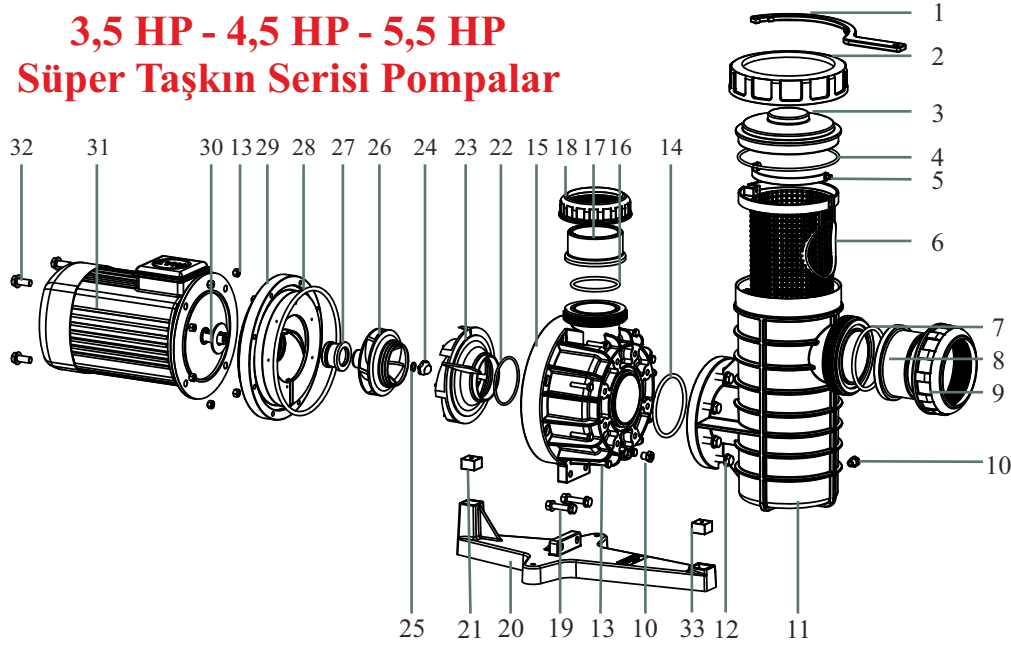

**3,5 HP - 4,5 HP - 5,5 HP
Süper Taşkın Serisi Pompalar**

NO	PARÇA ADI	3.5 HP		4.5 HP		5.5 HP	
		KOD	FİYATI (€)	KOD	FİYATI (€)	KOD	FİYATI (€)
1	Kapak anahtarı	YPS-201	5,42	YPS-201	5,42	YPS-201	5,42
2	Önfiltrer somunu	YPS-202	28,75	YPS-202	28,75	YPS-202	28,75
3	Önfiltrer kapağı	PMP35-03	51,33	PMP35-03	51,33	PMP35-03	51,33
4	Önfiltrer kapak altı o-ringi	PMP35-04	10,24	PMP35-04	10,24	PMP35-04	10,24
5	Önfiltrer süzgeç sapı	PMP35-05	6,17	PMP35-05	6,17	PMP35-05	6,17
6	Süzgeç	PMP35-06	101,15	PMP35-06	101,15	PMP35-06	101,15
7	Boru bağlantı o-ringi	PMP35-07	7,53	PMP35-07	7,53	PMP35-07	7,53
8	Boru bağlantı	PMP35-08	12,64	PMP35-08	12,64	PMP35-08	12,64
9	Somun	PMP35-09	16,41	PMP35-09	16,41	PMP35-09	16,41
10	Önfiltrer tapası	PMP35-10	4,06	PMP35-10	4,06	PMP35-10	4,06
11	Önfiltrer gövdesi	PMP35-11	402,64	PMP35-11	402,64	PMP35-11	402,64
12	Önfiltrer civatası	PMP35-12	6,17	PMP35-12	6,17	PMP35-12	6,17
13	Gövde civatası	PMP35-13	5,27	PMP35-13	5,27	PMP35-13	5,27
14	Filtre bağlantı o-ringi	PMP35-07	7,53	PMP35-07	7,53	PMP35-07	7,53
15	Ön Gövde	PMP35-15	287,27	PMP35-15	287,27	PMP35-15	287,27
16	Boru bağlantı o-ringi	PMP35-16	6,77	PMP35-16	6,77	PMP35-16	6,77
17	Boru bağlantı	PMP35-17	6,77	PMP35-17	6,77	PMP35-17	6,77
18	Somun	PMP35-18	12,34	PMP35-18	12,34	PMP35-18	12,34
19	Ayak bağlantı civatası	PMP35-19	8,28	PMP35-19	8,28	PMP35-19	8,28
20	Ayak	PMP35-20	71,95	PMP35-20	71,95	PMP35-20	71,95
21	Ayak lastiği (motor altı)	PMP35-21	10,24	YPC-121	6,62	YPC-121	6,62
22	Difüzör o-ringi	PMP35-22	8,28	PMP35-22	8,28	PMP35-22	8,28
23	Difüzör	PMP35-23	45,16	PMP35-23	45,16	PMP35-23	45,16
24	Çark tespit civatası	PMPS35-24	10,24	PMPS35-24	10,24	PMPS35-24	10,24
25	Çark tespit o-ringi	PMP75-23	1,43	PMP75-23	1,43	PMP75-23	1,43
26	Çark	PMPS35-26	104,01	PMPS45-26	108,68	PMPS55-26	113,04
27	Mekanik salmastra	PMP35-27	226,08	PMP35-27	226,08	PMP35-27	226,08
28	Gövde o-ringi	PMP35-28	16,41	PMP35-28	16,41	PMP35-28	16,41
29	Arka gövde	PMP35-29	267,17	PMP55-29	267,17	PMP55-29	267,17
30	Savurma halkası	PMP35-30	4,06	PMP35-30	4,06	PMP35-30	4,06
31	Elektrik Motoru (trifaze)	PMPS35-31	651,15	PMPS45-31	651,15	PMPS55-31	802,90
32	Motor bağlantı civatası	PMP35-32	4,06	PMP35-32	4,06	PMP35-32	4,06
33	Ayak lastiği (filtre altı)	YPC-121	6,62	YPC-121	6,62	YPC-121	6,62