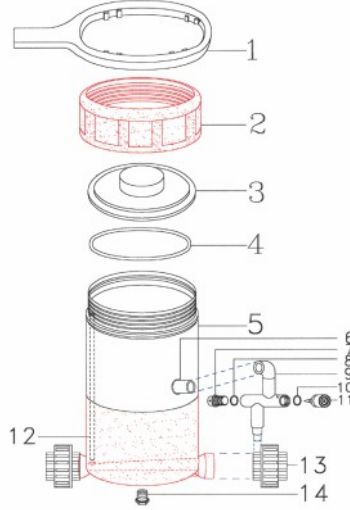

Klorinatör
Chlorinator

NO NO	PARÇA ADI PART NAME	KOD NO: CODE NO:	FİYATI(€) PRICE	AMBALAJ PACKAGE
1	Klorinatör kapak anahtarı Chlorinator cover key	YKL-001	5,11	1 ADET 1 UNIT
2	Klorinatör kapak somunu Chlorinator cover nut	YPS-002	26,27	1 ADET 1 UNIT
3	Klorinatör kapağı Chlorinator cover	YPS-003	43,05	1 ADET 1 UNIT
4	Klorinatör kapak altı o-ringi (viton) Chlorinator o-ring (viton)	YKL-004	25,70	1 ADET 1 UNIT
5	Klorinatör gövdesi Chlorinator body	YKL-005	108,77	1 ADET 1 UNIT
6	Debi ayar vanası adaptörü Flow adjustment valve adapter	YKL-006	1,35	1 ADET 1 UNIT
7	Debi ayar vanası tapası Flow adjustment valve cap	YKL-007	2,13	1 ADET 1 UNIT
8	Debi ayar vanası tapa o-ringi (viton) Flow adjustment valve cap o-ring (viton)	YKL-008	4,33	1 ADET 1 UNIT
9	Debi ayar vanası gövdesi Flow adjustment valve body	YKL-009	12,21	1 ADET 1 UNIT
10	Debi ayar vanası düğmesi o-ringi (viton) Flow adjustment valve switch o-ring (viton)	YKL-010	3,91	1 ADET 1 UNIT
11	Debi ayar vanası düğmesi Flow adjustment valve switch	YKL-011	3,91	1 ADET 1 UNIT
12	Klorinatör borusu Chlorinator pipe	YKL-012	2,41	1 ADET 1 UNIT
13	63 mm U-PVC rakor 63 mm U-PVC union	RPVC-063	8,09	1 ADET 1 UNIT
14	Klorinatör kör tapası Chlorinator blind cap	YKL-013	2,13	1 ADET 1 UNIT