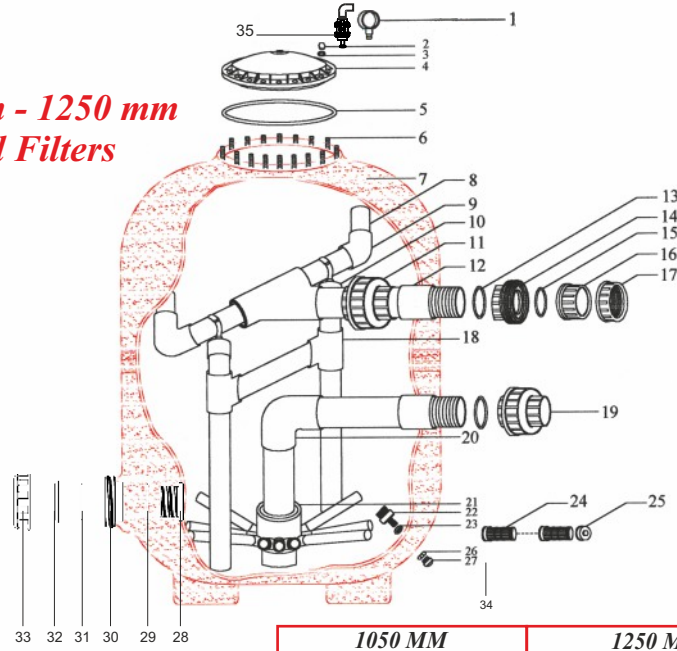

1050 mm - 1250 mm
Sand Filters

NO	PART NAME	1050 MM		1250 MM	
		CODE	PRICE (€)	CODE	PRICE (€)
1	Manometer	YFN-001	20,60	YFN-001	20,60
2	M10 nut	1250-02	1,56	1250-02	1,56
3	M10 washer	1250-03	1,07	1250-03	1,07
4	Top closure dome	1250-04	253,33	1250-04	253,33
5	Tank o-ring	1250-05	29,54	1250-05	29,54
6	M10 bolt	1250-06	1,99	1250-06	1,99
7	Filter tank Polyester Polyvinylester DIN Normu (1,2 m)	YFN-010P	936,40	YFN-012P	1607,30
		YFN-010V	1813,80	YFN-012V	2751,00
		YFN-010D	2049,40	YFN-012D	2933,90
8	63 mm. Pipe	PN10-063		PN10-063	
9	63 mm. Elbow (90°)	F90-063	1,31	F90-063	1,31
10	63 mm. Cap	FKT-063	0,81	FKT-063	0,81
11	90 mm. Union	RPVC-090	26,55	RPVC-090	26,55
12	90 mm. Adapter	YFN-927	9,66	YFN-927	9,66
13	Body o-ring	1250-13	5,40	1250-13	5,40
14	Union body	YRKR-906	21,16	YRKR-906	21,16
15	Union o-ring	PMP35-16	6,39	PMP35-16	6,39
16	Union pipe connection	FKL-090	1,79	FKL-090	1,79
17	Union nut	YVS-805	13,77	YVS-805	13,77
18	63 mm. Tee	FTE-063	1,70	FTE-063	1,70
19	90 mm. Union	YFN-318	38,06	YFN-318	38,06
20	90 mm. Pipe	F90-090	3,62	F90-090	3,62
21	Lateral holder assembly	1250-21	141,72	1250-21	141,72
22	Cylindric type filter nozzle	YFN-016	3,69	YFN-016	3,69
23	Filter nozzle gasket	YFN-017	1,35	YFN-017	1,35
24	Lateral	YFN-023	2,20	YFN-023	2,20
25	Lateral cap	YFN-024	1,35	YFN-024	1,35
26	Drain nut	YFN-021	1,07	YFN-021	1,07
27	Drain cap	YFN-022	1,07	YFN-022	1,07
28	Exterior Threaded Adapters	1250-28	13,49	1250-28	13,49
29	O-ring	1250-29	9,66	1250-29	9,66
30	Union Body	YRKS-1161	25,70	YRKS-1161	25,70
31	O-ring	PMP35-07	7,10	PMP35-07	7,10
32	Cap	1250-32	5,25	1250-32	5,25
33	Nut	YVS-905	16,61	YVS-905	16,61
34	Drain cap gasket	YFN-027	1,35	YFN-027	1,35
35	Top closure dome's parts	1250-001	12,78	1250-001	12,78