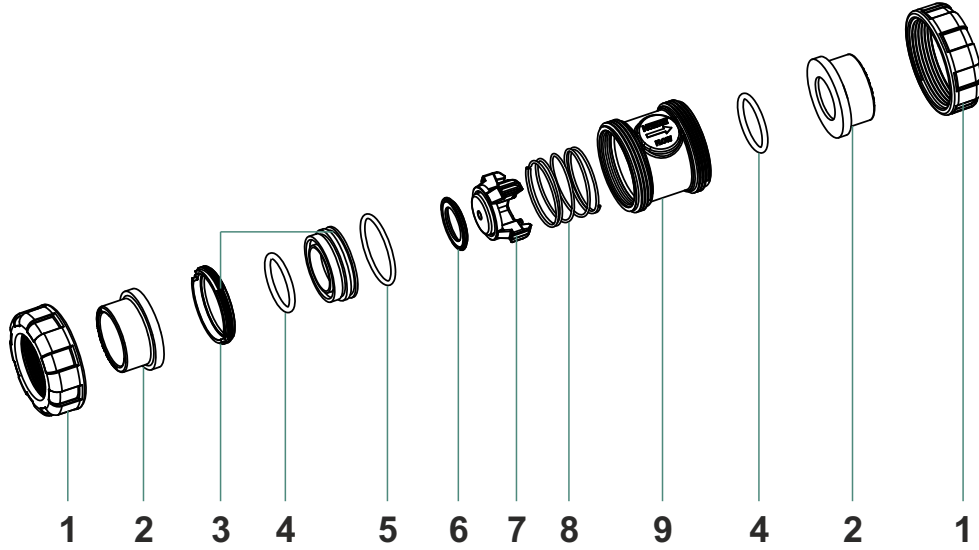

Four Legged Check Valve Without Skirt

NO	PART NAME	1/2" - 20 mm.		3/4" - 25 mm.		1" - 32 mm.		1 1/4" - 40 mm.	
		CODE	PRICE (€)	CODE	PRICE (€)	CODE	PRICE (€)	CODE	PRICE (€)
1	Nut	YVS-105	1,49	YVS-205	1,63	YVS-305	2,34	YVS-405	2,63
2	Pipe Connection(bonding)	FKL-020	0,75	FKL-025	0,75	FKL-032	0,94	FKL-040	1,07
	Pipe Connection(threaded)	YVS-104D	1,63	YVS-204D	1,63	YVS-304D	1,99	YVS-404D	2,06
3	Valve Stopper	ÇKV-103	1,78	ÇKV-203	2,06	ÇKV-303	2,34	ÇKV-403	2,49
4	Pipe Connection o-ring	YVS-109	0,43	YVS-209	0,50	YVS-309	0,64	YVS-409	0,71
5	Body O-ring	YVS-110	0,50	YVS-210	0,50	YVS-310	1,07	YVS-410	1,07
6	Valve O-ring	ÇKV-106	0,88	ÇKV-206	1,14	ÇKV-306	1,35	ÇKV-406	1,56
7	Valve	ÇKV-107	2,63	ÇKV-207	3,12	ÇKV-307	4,26	ÇKV-407	5,61
8	Return Spring	ÇKV-108	0,43	ÇKV-208	0,57	ÇKV-308	0,64	ÇKV-408	0,99
9	Checkvalve body	ÇKV-109	2,63	ÇKV-209	3,12	ÇKV-309	4,26	ÇKV-409	5,61

NO	PART NAME	1 1/2" - 50 mm.		2" - 63 mm.		2 1/2" - 75 mm.		3" - 90 mm.		4" - 110 mm.	
		CODE	PRICE (€)	CODE	PRICE (€)	CODE	PRICE (€)	CODE	PRICE (€)	CODE	PRICE (€)
1	Nut	YVS-505	3,69	YVS-605	4,97	YVS-705	9,66	YVS-805	13,77	YVS-905	16,61
2	Pipe Connection(bonding)	FKL-050	1,07	FKL-063	1,09	FKL-075	1,35	FKL-090	1,79	FKL-110	3,76
	Pipe Connection(threaded)	YVS-504D	2,41	YVS-604D	2,41	YVS-704D	2,98	YVS-804D	3,41	YVS-904D	4,26
3	Valve Stopper	ÇKV-503	2,84	ÇKV-603	3,12	ÇKV-703	5,61	ÇKV-803	7,17	ÇKV-903	8,80
4	Pipe Connection o-ring	YVS-509	1,35	YVS-609	2,06	YVS-709	3,55	PMP35-16	6,39	PMP35-07	7,10
5	Body O-ringi	YVS-510	1,21	YVS-610	1,85	YVS-710	4,40	YVS-810	5,75	YVS-910	8,38
6	Valve O-ringi	ÇKV-506	1,70	ÇKV-606	1,78	ÇKV-706	1,41	ÇKV-806	2,63	ÇKV-906	2,91
7	Valve	ÇKV-507	10,30	ÇKV-607	11,50	ÇKV-707	27,97	ÇKV-807	36,28	ÇKV-907	52,40
8	Return Spring	ÇKV-508	1,35	ÇKV-608	3,12	ÇKV-708	6,46	ÇKV-808	7,74	ÇKV-908	11,57
9	Checkvalve body	ÇKV-509	10,30	ÇKV-609	11,43	ÇKV-709	27,97	ÇKV-809	36,35	ÇKV-909	52,40

✓ Codes are for U-PVC and they should be indicated with colors for PPRC.