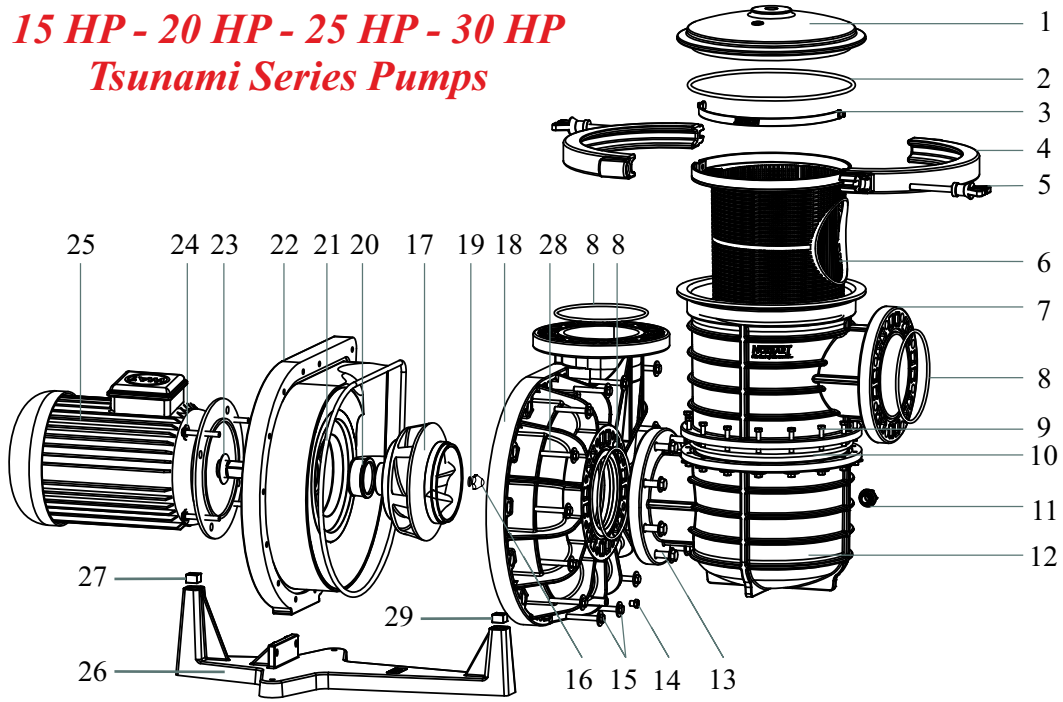

15 HP - 20 HP - 25 HP - 30 HP Tsunami Series Pumps

NO	PART NAME	15 HP		20 HP		25 HP		30 HP	
		CODE	PRICE (€)	CODE	PRICE (€)	CODE	PRICE (€)	CODE	PRICE (€)
1	Strainer cover	PMP150-01	227,29	PMP150-01	227,29	PMP150-01	227,29	PMP150-01	227,29
2	Strainer cover o-ring	PMP150-02	45,61	PMP150-02	45,61	PMP150-02	45,61	PMP150-02	45,61
3	Strainer basket handle	PMP150-03	27,24	PMP150-03	27,24	PMP150-03	27,24	PMP150-03	27,24
4	Strainer cover circle	PMP150-04	113,64	PMP150-04	113,64	PMP150-04	113,64	PMP150-04	113,64
5	Strainer circle throttle	PMP150-05	38,83	PMP150-05	38,83	PMP150-05	38,83	PMP150-05	38,83
6	Basket	PMP150-06	447,65	PMP150-06	447,65	PMP150-06	447,65	PMP150-06	447,65
7	Top strainer body	PMP150-07	891,08	PMP150-07	891,08	PMP150-07	891,08	PMP150-07	891,08
8	Cole connection o-ring	PMP150-08	22,88	PMP150-08	22,88	PMP150-08	22,88	PMP150-08	22,88
9	Strainer bolt	PMP150-09	16,71	PMP150-09	16,71	PMP150-09	16,71	PMP150-09	16,71
10	Strainer o-ring	PMP150-10	33,72	PMP150-10	33,72	PMP150-10	33,72	PMP150-10	33,72
11	Drain plug	PMP150-11	18,21	PMP150-11	18,21	PMP150-11	18,21	PMP150-11	18,21
12	Bottom strainer body	PMP150-12	891,08	PMP150-12	891,08	PMP150-12	891,08	PMP150-12	891,08
13	Strainer connection bolt	PMP150-13	21,83	PMP150-13	21,83	PMP150-13	21,83	PMP150-13	21,83
14	Body plug	PMP35-10	4,06	PMP35-10	4,06	PMP35-10	4,06	PMP35-10	4,06
15	Face plate bolt (mounting base)	PMP150-15	18,51	PMP150-15	18,51	PMP150-15	18,51	PMP150-15	18,51
16	Impeller nut	PMP150-16	20,62	PMP150-16	20,62	PMP150-16	20,62	PMP150-16	20,62
17	Impeller	PMP150-17	838,40	PMP200-17	838,40	PMP250-17	838,40	PMP300-17	838,40
18	Face plate	PMP150-18	1291,31	PMP150-18	1291,31	PMP150-18	1291,31	PMP150-18	1291,31
19	Impeller o-ring	PMP150-19	1,13	PMP150-19	1,13	PMP150-19	1,13	PMP150-19	1,13
20	Mechanical seal	PMP150-20	747,63	PMP150-20	747,63	PMP150-20	747,63	PMP150-20	747,63
21	Body o-ring	PMP150-21	58,10	PMP150-21	58,10	PMP150-21	58,10	PMP150-21	58,10
22	Seal plate	PMP150-22	1130,10	PMP150-22	1130,10	PMP150-22	1130,10	PMP150-22	1130,10
23	Slinger	PMP150-23	14,60	PMP150-23	14,60	PMP150-23	14,60	PMP150-23	14,60
24	Motor bolt	PMP150-24	14,60	PMP150-24	14,60	PMP150-24	14,60	PMP150-24	14,60
25	Electric Motor (Triphase)	PMP150-25	2459,50	PMP200-25	3066,73	PMP250-25	3697,33	PMP300-25	4518,61
26	Mounting base	PMP150-26	255,28	PMP150-26	255,28	PMP150-26	255,28	PMP150-26	255,28
27	Mounting base rubber (motor)	PMP150-27	14,30	PMP150-27	14,30	YPC-121	6,62	YPC-121	6,62
28	Face plate bolt	PMP150-28	18,51	PMP150-28	18,51	PMP150-28	18,51	PMP150-28	18,51
29	Mounting base rubber (pre filter)	PMP150-29	9,03	PMP150-29	9,03	PMP150-29	9,03	PMP150-29	9,03