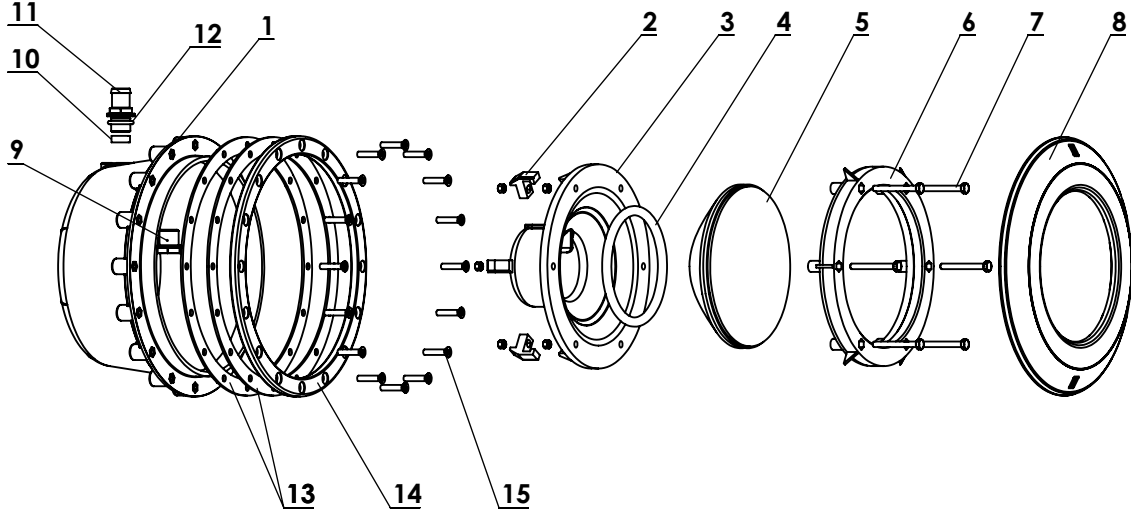

Aydınlatma Armatürü Lightening Armatures

NO	PARÇA ADI PART NAME	KOD NO: CODE NO:	FİYAT PRICE (€)	AMBALAJ PACKAGE
1	Lamba dış kasası (Beton) Lamp exterior case (Concrete)	AAY-01	15,62	1 ADET 1 UNIT
	Lamba dış kasası (Liner) Lamp exterior case (Liner)	AAYL-01	21,30	1 ADET 1 UNIT
2	Lamba tırnağı Lamp nail	AAY-02	0,57	1 ADET 1 UNIT
3	Lamba iç kasası Lamp interior case	AAY-03	12,07	1 ADET 1 UNIT
4	Lamba gövde o-ringi Lamp body o-ring	AAY-04	3,55	1 ADET 1 UNIT
5	Ampül Lamp electric bulb	AAY-05	42,60	1 ADET 1 UNIT
6	Lamba çemberi Lamp circle	AAY-06	7,10	1 ADET 1 UNIT
7	Lamba civatası ve somunu Lamp screw and nut	AAY-07	1,42	1 ADET 1 UNIT
8	Lamba ön çerçevesi Lamp front	AAY-08	12,78	1 ADET 1 UNIT
9	Lamba iç rakoru Lamp interior union	AAY-09	1,42	1 ADET 1 UNIT
10	Lamba contası Lamp gasket	AAY-10	0,85	1 ADET 1 UNIT
11	Lamba dış rakoru Lamp exterior union	AAY-11	1,21	1 ADET 1 UNIT
12	Lamba dış rakor o-ringi Lamp exterior union o-ring	YVS-612	0,43	1 ADET 1 UNIT
13	Liner çember contası Liner circle gasket	AAY-13	10,65	1 ADET 1 UNIT
14	Liner çemberi Liner circle	AAY-14	9,37	1 ADET 1 UNIT
15	Liner çember civatası Liner circle screw	AAY-15	0,36	1 ADET 1 UNIT