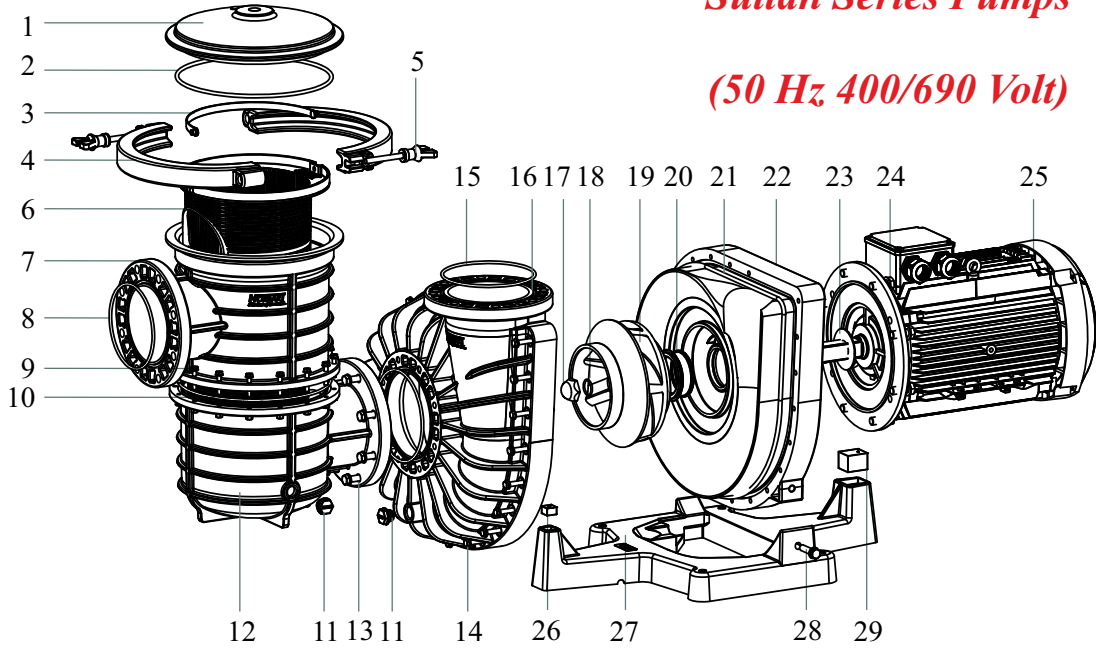

40 HP - 50 HP - 60 HP Sultan Series Pumps

(50 Hz 400/690 Volt)

NO	PART NAME	40 HP		50 HP		60 HP	
		CODE	PRICE (€)	CODE	PRICE (€)	CODE	PRICE (€)
1	Strainer cover	PMP150-01	227,29	PMP150-01	227,29	PMP150-01	227,29
2	Strainer cover o-ring	PMP150-02	45,61	PMP150-02	45,61	PMP150-02	45,61
3	Strainer basket handle	PMP150-03	27,24	PMP150-03	27,24	PMP150-03	27,24
4	Strainer cover circle	PMP150-04	113,64	PMP150-04	113,64	PMP150-04	113,64
5	Strainer circle throttle	PMP150-05	38,83	PMP150-05	38,83	PMP150-05	38,83
6	Basket	PMP150-06	447,65	PMP150-06	447,65	PMP150-06	447,65
7	Top strainer body	PMP150-07	891,08	PMP150-07	891,08	PMP150-07	891,08
8	Cole connection o-ring	PMP150-08	22,88	PMP150-08	22,88	PMP150-08	22,88
9	Strainer bolt	PMP150-09	16,71	PMP150-09	16,71	PMP150-09	16,71
10	Strainer o-ring	PMP150-10	33,72	PMP150-10	33,72	PMP150-10	33,72
11	Drain plug	PMP150-11	18,21	PMP150-11	18,21	PMP150-11	18,21
12	Bottom strainer body	PMP150-12	891,08	PMP150-12	891,08	PMP150-12	891,08
13	Strainer connection bolt	PMP150-13	21,83	PMP150-13	21,83	PMP150-13	21,83
14	Face plate bolt	PMP400-14	31,46	PMP400-14	31,46	PMP400-14	31,46
15	Cole connection o-ring	PMP150-08	22,88	PMP150-08	22,88	PMP150-08	22,88
16	Face plate	PMP400-16	2044,81	PMP400-16	2044,81	PMP400-16	2044,81
17	Impeller screw	PMP400-17	34,92	PMP400-17	34,92	PMP400-17	34,92
18	Impeller o-ring	PMP400-18	1,96	PMP400-18	1,96	PMP400-18	1,96
19	Impeller	PMP400-19	1425,27	PMP500-19	1567,67	PMP600-19	1710,06
20	Mechanical seal	PMP400-20	1270,84	PMP400-20	1270,84	PMP400-20	1270,84
21	Body o-ring	PMP400-21	98,89	PMP400-21	98,89	PMP400-21	98,89
22	Seal plate	PMP400-22	1921,09	PMP400-22	1921,09	PMP400-22	1921,09
23	Slinger	PMP400-23	24,69	PMP500-23	24,69	PMP500-23	24,69
24	Motor bolt	PMP400-24	24,69	PMP400-24	24,69	PMP400-24	24,69
25	Electric Motor (Triphase)	PMP400-25	4180,39	PMP500-25	4597,63	PMP600-25	4777,50
26	Mounting base rubber	PMP150-29	9,03	PMP150-29	9,03	PMP150-29	9,03
27	Mounting base	PMP400-27	433,95	PMP400-27	433,95	PMP400-27	433,95
28	Mounting base connection bolts	PMP400-28	21,83	PMP400-28	21,83	PMP400-28	21,83
29	Mounting base rubber	PMP400-29	37,63	PMP500-29	37,63	PMP500-29	37,63