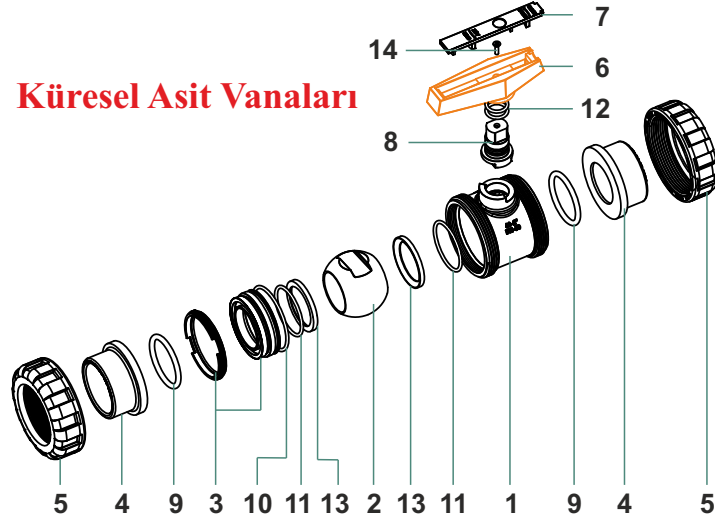

Küresel Asit Vanaları

NO	PARÇA ADI	1/2" - 20 MM.		3/4" - 25 MM.		1" - 32 MM.		1 1/4" - 40 MM.	
		KOD NO:	FİYATI (€) PRICE	KOD NO:	FİYATI (€) PRICE	KOD NO:	FİYATI (€) PRICE	KOD NO:	FİYATI (€) PRICE
1	Vana gövdesi	YVA-101	3,27	YVA-201	4,83	YVA-301	6,25	YVA-401	8,38
2	Küre	YVA-102	2,41	YVA-202	2,56	YVA-302	3,12	YVA-402	4,83
3	Küre dayama	YVA-103	2,41	YVA-203	2,84	YVA-303	2,98	YVA-403	4,26
4	Boru bağlantı (yapıştırma) Boru bağlantı (dişli)	FKL-020 YVS-104D	0,75 1,63	FKL-025 YVS-204D	0,75 1,63	FKL-032 YVS304D	0,94 1,99	FKL-040 YVS-404D	1,07 2,06
5	Somun	YVS-105	1,49	YVS-205	1,63	YVS-305	2,34	YVS-405	2,63
6	Sap	YVA-106	2,41	YVA-206	2,84	YVA-306	2,98	YVA-406	4,26
7	Sap kapağı (Küre dayama anahtarı)	YVS-107	0,71	YVS-207	0,71	YVS-307	0,99	YVS-407	0,99
8	Pim	YVS-108	0,99	YVS-208	1,14	YVS-308	1,14	YVS-408	1,28
9	Boru bağlantı o-ringi	YVA-109	0,43	YVA-209	0,43	YVA-309	0,57	YVA-409	0,71
10	Gövde o-ringi	YVA-110	0,43	YVA-210	0,57	YVA-310	0,99	YVA-410	0,99
11	Conta altı o-ringi	YVA-111	0,28	YVA-211	0,28	YVA-311	0,71	YVA-411	0,71
12	Pim o-ringi	YVS-112	0,14	YVS-212	0,14	YVS-312	0,28	YVS-412	0,28
13	Küre contası	YVA-113	1,14	YVA-213	1,42	YVA-313	1,99	YVA-413	2,41
14	Sap vidası	YVS-114	0,43	YVS-114	0,43	YVS-114	0,43	YVS-114	0,43

	PARÇA ADI	1 1/2" - 50 MM.		2" - 63 MM.		2 1/2" - 75 MM.		3" - 90 MM.		4" - 110 MM.	
		KOD NO:	FİYATI (€) PRICE	KOD NO:	FİYATI (€) PRICE	KOD NO:	FİYATI (€) PRICE	KOD NO:	FİYATI (€) PRICE	KOD NO:	FİYATI (€) PRICE
1	Vana gövdesi	YVA-501	14,34	YVA-601	16,19	YVA-701	39,48	YVA-801	53,39	YVA-901	69,15
2	Küre	YVA-502	7,38	YVA-602	11,50	YVA-702	31,24	YVA-802	42,17	YVA-902	54,53
3	Küre dayama	YVA-503	4,40	YVA-603	4,83	YVA-703	12,50	YVA-803	16,90	YVA-903	22,01
4	Boru bağlantı (yapıştırma) Boru bağlantı (dişli)	FKL-050 YVS-504D	1,07 2,41	FKL-063 YVS-604D	1,09 2,41	FKL-075 YVS-704D	1,35 2,98	FKL-090 YVS-804D	1,79 3,41	FKL-110 YVS-904D	3,76 4,26
5	Somun	YVS-505	3,69	YVS-605	4,97	YVS-705	9,66	YVS-805	13,77	YVS-905	16,61
6	Sap	YVA-506	4,26	YVA-606	4,83	YVA-706	8,38	YVA-806	11,22	YVA-906	14,48
7	Sap kapağı (Küre dayama anahtarı)	YVS-507	1,14	YVS-607	1,14	YVS-607	1,14	YVS-907	1,56	YVS-907	1,56
8	Pim	YVS-508	1,42	YVS-608	1,85	YVS-708	2,84	YVS-808	3,55	YVS-908	3,55
9	Boru bağlantı o-ringi	YVA-509	1,42	YVA-609	2,06	YVA-709	3,69	YVA-809	4,97	YVA-909	6,53
10	Gövde o-ringi	YVA-510	1,42	YVA-610	1,99	YVA-710	4,69	YVA-810	6,25	YVA-910	8,24
11	Conta altı o-ringi	YVA-511	0,99	YVA-611	0,99	YVA-610	1,99	YVA-811	2,70	YVA-911	3,55
12	Pim o-ringi	YVS-512	0,43	YVS-612	0,43	YVS-612	0,43	YVS-912	0,71	YVS-912	0,71
13	Küre contası	YVA-513	4,26	YVA-613	5,68	YVA-713	12,07	YVA-813	16,19	YVA-913	21,02
14	Sap vidası	YVS-514	0,57	YVS-514	0,57	YVS-514	0,57	YVS-514	0,57	YVS-514	0,57

✓ Kodlar U-PVC için olup PPRC için rengiyle birlikte belirtilmesi gerekmektedir.