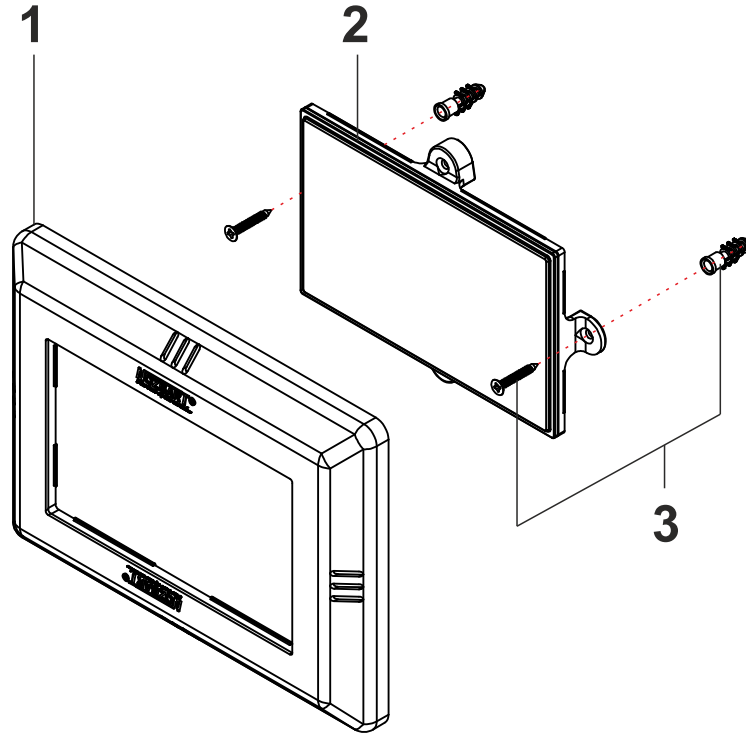

Altın Oran Serisi Golden Ratio Serie

NO	PARÇA ADI PART NAME	ALTIN ORAN GOLDEN RATIO		MİNİ ALTIN ORAN MINI GOLDEN RATIO	
		KOD (€) CODE	FİYATI (€) PRICE	KOD (€) CODE	FİYATI (€) PRICE
1	Altın oran serisi çerçeve (kısa) Lamp frame for Golden ratio armatures (short)	YALOR-05	10,30	YALOR-05M	5,16
	Altın oran serisi antrasit çerçeve (kısa) Lamp anthracite frame for Golden ratio armatures (short)	YALOR-05A	10,30	YALOR-05MA	5,16
	Altın oran serisi krom çerçeve (kısa) Golden ratio seri chrome frame (short)	YALOR-05K	22,75	YALOR-05MK	14,20
	Altın oran serisi çerçeve (uzun) Lamp frame for Golden ratio armatures (long)	YALOR-06	10,30	YALOR-06M	5,16
	Altın oran serisi antrasit çerçeve (uzun) Lamp anthracite frame for Golden ratio armatures (long)	YALOR-06A	10,30	YALOR-06MA	5,16
	Altın oran serisi krom çerçeve (uzun) Golden ratio seri chrome frame (long)	YALOR-06K	22,75	YALOR-06MK	14,20
2	Altın oran serisi beyaz SMD led gövde Golden ratio SMD led body (White)	YALOR-01	49,95	YALOR-01M	25,40
	Altın oran serisi gün ışığı SMD led gövde Golden ratio SMD led body (Warm white)	YALOR-02	49,95	YALOR-02M	25,40
	Altın oran serisi mavi SMD led gövde Golden ratio SMD led body (Blue)	YALOR-03	55,75	YALOR-03M	29,70
	Altın oran serisi RGB SMD led gövde Golden ratio RGB led body (RGB)	YALOR-04	61,70	YALOR-04M	30,70
3	Altın oran serisi dübel vida seti Golden ratio dowel and screw set	YALOR-07	1,88	YALOR-07M	1,50