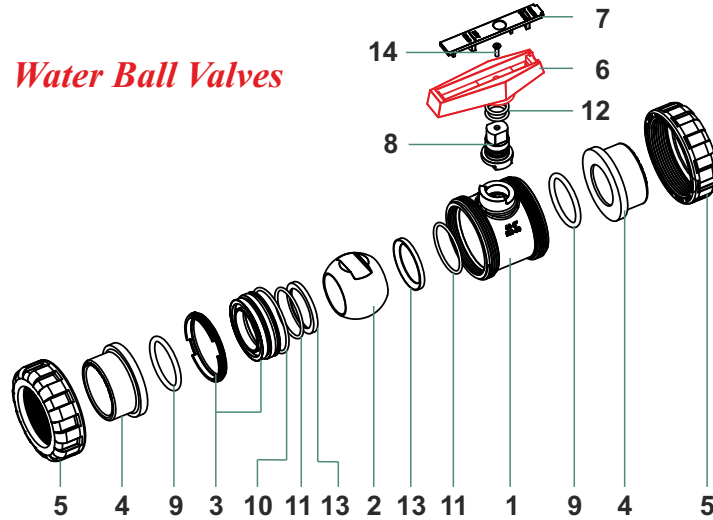

Water Ball Valves

NO	PART NAME	1/2" - 20 MM.		3/4" - 25 MM.		1" - 32 MM.		1 1/4" - 40 MM.		1 1/2" - 50 MM.	
		CODE NO:	PRICE (€) UNIT	CODE NO:	PRICE (€) UNIT	CODE NO:	PRICE (€) UNIT	CODE NO:	PRICE (€) UNIT	CODE NO:	PRICE (€) UNIT
1	Valve body	YVS-101	2,56	YVS-201	2,98	YVS-301	4,12	YVS-401	5,40	YVS-501	9,94
2	Ball	YVS-102	1,42	YVS-202	1,56	YVS-302	1,99	YVS-402	2,98	YVS-502	4,83
3	Ball lean	YVS-103	1,70	YVS-203	1,99	YVS-303	2,27	YVS-403	2,41	YVS-503	2,70
4	Pipe connection (bonding) Pipe connection (threaded)	FKL-020 YVS-104D	0,75 1,63	FKL-025 YVS-204D	0,75 1,63	FKL-032 YVS-304D	0,94 1,99	FKL-040 YVS-404D	1,07 2,06	FKL-050 YVS-504D	1,07 2,41
5	Nut	YVS-105	1,49	YVS-205	1,63	YVS-305	2,34	YVS-405	2,63	YVS-505	3,69
6	Handle	YVS-106	1,56	YVS-206	1,99	YVS-306	2,27	YVS-406	2,41	YVS-506	2,70
7	Handle cover (Ball lean key)	YVS-107	0,71	YVS-207	0,71	YVS-307	0,99	YVS-407	0,99	YVS-507	1,14
8	Pin	YVS-108	0,99	YVS-208	1,14	YVS-308	1,14	YVS-408	1,28	YVS-508	1,42
9	Pipe connection o-ring	YVS-109	0,43	YVS-209	0,50	YVS-309	0,64	YVS-409	0,71	YVS-509	1,35
10	Body o-ring	YVS-110	0,50	YVS-210	0,50	YVS-310	1,07	YVS-410	1,07	YVS-510	1,21
11	Under gasket o-ring	YVS-111	0,28	YVS-211	0,28	YVS-311	0,57	YVS-411	0,71	YVS-511	0,99
12	Pin o-ring	YVS-112	0,14	YVS-212	0,14	YVS-312	0,28	YVS-412	0,28	YVS-512	0,43
13	Ball gasket	YVS-113	0,43	YVS-213	0,57	YVS-313	0,71	YVS-413	0,71	YVS-513	0,99
14	Handle screw	YVS-114	0,43	YVS-114	0,43	YVS-114	0,43	YVS-114	0,43	YVS-114	0,57

NO	PART NAME	2" - 63 MM.		2 1/2" - 75 MM.		3" - 90 MM.		4" - 110 MM.	
		CODE NO:	PRICE (€) UNIT	CODE NO:	PRICE (€) UNIT	CODE NO:	PRICE (€) UNIT	CODE NO:	PRICE (€) UNIT
1	Valve body	YVS-601	11,08	YVS-701	27,12	YVS-801	35,22	YVS-901	50,84
2	Ball	YVS-602	7,38	YVS-702	16,19	YVS-802	21,16	YVS-902	30,25
3	Ball lean	YVS-603	2,98	YVS-703	5,40	YVS-803	6,96	YVS-903	8,80
4	Pipe connection (bonding) Pipe connection (threaded)	FKL-063 YVS-604D	1,09 2,41	FKL-075 YVS-704D	1,35 2,98	FKL-090 YVS-804D	1,79 3,41	FKL-110 YVS-904D	3,76 4,26
5	Nut	YVS-605	4,97	YVS-705	9,66	YVS-805	13,77	YVS-905	16,61
6	Handle	YVS-606	2,98	YVS-606	2,98	YVS-906	6,96	YVS-906	6,96
7	Handle cover (Ball lean key)	YVS-607	1,14	YVS-607	1,14	YVS-907	1,56	YVS-907	1,56
8	Pin	YVS-608	1,85	YVS-708	2,84	YVS-808	3,55	YVS-908	3,55
9	Pipe connection o-ring	YVS-609	2,06	YVS-709	3,55	PMP35-16	6,77	PMP35-07	7,53
10	Body o-ring	YVS-610	1,85	YVS-710	4,40	YVS-810	5,75	YVS-910	8,38
11	Under gasket o-ring	YVS-611	0,99	YVS-610	1,85	YVS-811	2,41	YVS-911	3,12
12	Pin o-ring	YVS-612	0,43	YVS-612	0,43	YVS-912	0,71	YVS-912	0,71
13	Ball gasket	YVS-613	0,99	YVS-713	1,28	YVS-813	1,70	YVS-913	1,99
14	Handle screw	YVS-514	0,57	YVS-514	0,57	YVS-514	0,57	YVS-514	0,57

✓ Codes are for U-PVC and they should be indicated with colors for PPRC.