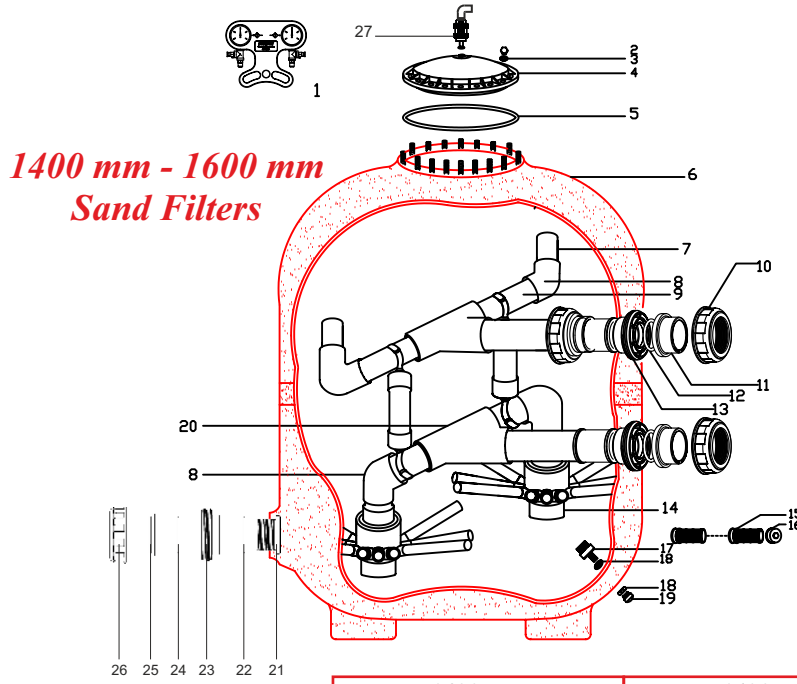

NO	PART NAME	1400 MM		1600 MM	
		CODE	PRICE (€)	CODE	PRICE (€)
1	Double Mamometer	ÇMA-001	380,56	ÇMA-001	380,56
2	M10 Nut	1250-02	1,56	1250-02	1,56
3	M10 washer	1250-03	1,07	1250-03	1,07
4	Top closure dome	1250-04	253,33	1250-04	253,33
5	Tank o-ring	1250-05	29,54	1250-05	29,54
6	Polyester	YFN-014P	1881,70	YFN-016P	2132,20
	Filter tank Polyvinylester	YFN-014V	3167,50	YFN-016V	3907,90
	DIN Normu (1,2 m)	YFN-014D	3991,80	YFN-016D	4620,70
7	90 mm. Pipe	PN10-090		PN10-090	
8	90 mm. Elbow (90°)	F90-090	3,62	F90-090	3,62
9	90 mm. Pipe	PN10-090		PN10-090	
10	110 mm Nut	YVS-905	16,61	YVS-905	16,61
11	110 mm. Pipe Con.	FKL-110	3,76	FKL-110	3,76
12	110 mm. O-ring	PMP35-07	7,10	PMP35-07	7,10
13	110 mm. Union Body	YRKR-116	25,70	YRKR-116	25,70
14	Lateral holder assembly	1250-21	141,72	1250-21	141,72
15	Lateral	YFN-023	2,20	YFN-023	2,20
16	Lateral cap	YFN-024	1,35	YFN-024	1,35
17	Cylindric Type Nozzle	YFN-016	3,69	YFN-016	3,69
18	Nozzle Gasket	YFN-017	1,35	YFN-017	1,35
19	Drain Nut	YFN-021	1,07	YFN-021	1,07
20	110 mm. TE	FTE-110	7,46	FTE-110	7,46
21	Exterior Threaded Adapters	1250-28	13,49	1250-28	13,49
22	O-ring	1250-29	9,66	1250-29	9,66
23	Union Body	YRKS-1161	25,70	YRKS-1161	25,70
24	O-ring	PMP35-07	7,10	PMP35-07	7,10
25	Cap	1250-32	5,25	1250-32	5,25
26	Nut	YVS-905	16,61	YVS-905	16,61
27	Top closure dome's parts	1250-001	12,78	1250-001	12,78