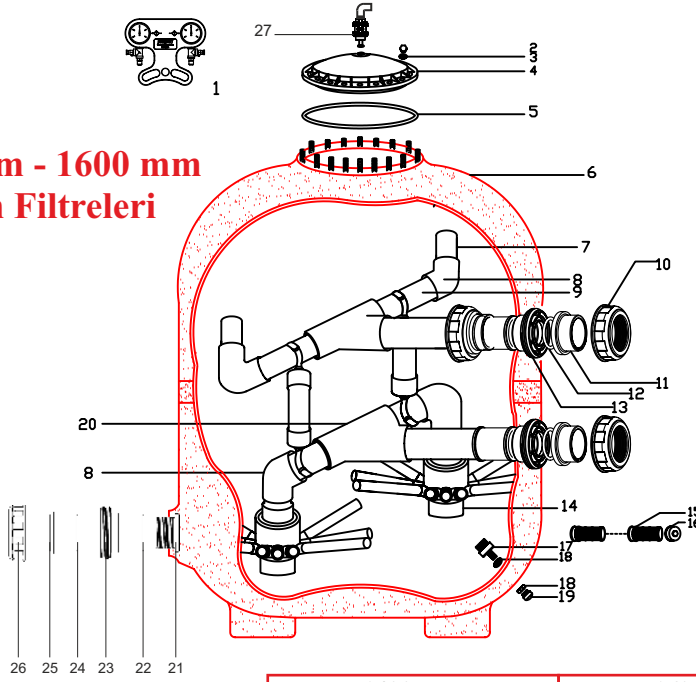

**1400 mm - 1600 mm
Kum Filtreleri**

NO	PARÇA ADI	1400 MM		1600 MM	
		KOD	FİYAT (€)	KOD	FİYAT (€)
1	Cifli Manometre (Komple)	ÇMA-001	380,56	ÇMA-001	380,56
2	M10 Somun	1250-02	1,56	1250-02	1,56
3	M10 Pul	1250-03	1,07	1250-03	1,07
4	Filtre kapağı	1250-04	253,33	1250-04	253,33
5	Kapak altı o-ringi	1250-05	29,54	1250-05	29,54
6	Gövde Polyester Polyvinilester DIN Normu (1,2 m)	YFN-014P	1881,70	YFN-016P	2132,20
		YFN-014V	3167,50	YFN-016V	3907,90
		YFN-014D	3991,80	YFN-016D	4620,70
7	90 mm. Boru	PN10-090		PN10-090	
8	90 mm. Dirsek (90°)	F90-090	3,62	F90-090	3,62
9	90 mm. Boru	PN10-090		PN10-090	
10	110 mm. Somun	YVS-905	16,61	YVS-905	16,61
11	110 mm. Boru Bağlantı	FKL-110	3,76	FKL-110	3,76
12	110 mm. O-ring	PMP35-07	7,10	PMP35-07	7,10
13	110 mm. Rekor Gövde	YRKR-116	25,70	YRKR-116	25,70
14	Kollektör (12 Kollu)	1250-21	141,72	1250-21	141,72
15	Filtre Süzgeci	YFN-023	2,20	YFN-023	2,20
16	Süzgeç Kapağı	YFN-024	1,35	YFN-024	1,35
17	Silindirik Tip Süzgeç	YFN-016	3,69	YFN-016	3,69
18	Süzgeç Contası	YFN-017	1,35	YFN-017	1,35
19	Süzgeç Somunu	YFN-021	1,07	YFN-021	1,07
20	110 mm. TE	FTE-110	7,46	FTE-110	7,46
21	Dış dişli adaptör	1250-28	13,49	1250-28	13,49
22	O-ring	1250-29	9,66	1250-29	9,66
23	Rakor gövde	YRKS-1161	25,70	YRKS-1161	25,70
24	O-ring	PMP35-07	7,10	PMP35-07	7,10
25	Tapa	1250-32	5,25	1250-32	5,25
26	Somun	YVS-905	16,61	YVS-905	16,61
27	Kapak üst tesisatı	1250-001	12,78	1250-001	12,78