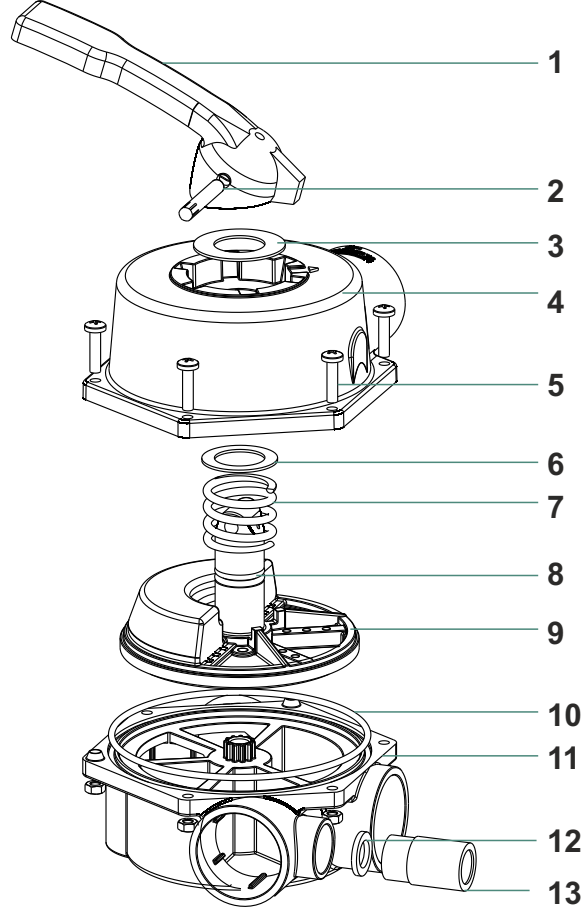

Altı Yollu Vanalar

NO	PARÇA ADI	1 ½" - 50 MM.		2" - 63 MM.	
		KOD NO	FİYATI (€)	KOD NO	FİYATI (€)
1	Altıyollu Vana Kumanda Kolu	YALT-01	11,60	YALT-01	11,60
2	Altıyollu Vana Kumanda Kol Pimi	YALT-02	3,60	YALT-02	3,60
3	Altıyollu Vana Üst Pul	YALT-03	0,65	YALT-03	0,65
4	Yapıştırma Üst Gövde Dişli Üst Gövde	YALT-045Y	23,30	YALT-046Y	34,90
		YALT-045D	26,40	YALT-046D	37,00
5	Altıyollu Vana Vidası	YALT-055	0,85	YALT-056	0,95
6	Altıyollu Vana Tabla Pulu	YALT-06	0,65	YALT-06	0,65
7	Altıyollu Vana Tabla Yayı	YALT-07	8,50	YALT-07	8,50
8	Altıyollu Vana Tabla O-Ringi	YALT-08	0,32	YALT-08	0,32
9	Altıyollu Vana Tablası	YALT-095	21,10	YALT-096	33,50
10	Gövde O-Ringi	YALT-105	7,40	YALT-106	8,50
11	Yapıştırma Alt Gövde Dişli Alt Gövde	YALT-115Y	26,40	YALT-116Y	39,60
		YALT-115D	30,60	YALT-116D	43,90
12	Gözetleme Camı Halkası	YALT-12	0,63	YALT-12	0,63
13	Altıyollu Vana Gözetleme Camı	YALT-13	2,20	YALT-13	2,20

Multi Port Valves

NO	PART NAME	1 ½" - 50 MM.		2" - 63 MM.	
		CODE	PRICE (€)	CODE	PRICE (€)
1	Multiport Valve Control Arm	YALT-01	11,60	YALT-01	11,60
2	Multi Port Valve Control Arm Pin	YALT-02	3,60	YALT-02	3,60
3	Multi Port Valve Upper Washer	YALT-03	0,65	YALT-03	0,65
4	Adhesive Upper Body	YALT-045Y	23,30	YALT-046Y	34,90
	Threaded Upper Body	YALT-045D	26,40	YALT-046D	37,00
5	Multi Port Valve Screw	YALT-055	0,85	YALT-056	0,95
6	Multi Port Valve Disc Washer	YALT-06	0,65	YALT-06	0,65
7	Multi Port Valve Disc Spring	YALT-07	8,50	YALT-07	8,50
8	Multi Port Valve Disc O-Ring	YALT-08	0,32	YALT-08	0,32
9	Multi Port Valve Disc	YALT-095	21,10	YALT-096	33,50
10	Body O-Ring	YALT-105	7,40	YALT-106	8,50
11	Adhesive Lower Body	YALT-115Y	26,40	YALT-116Y	39,60
	Threaded Lower Body	YALT-115D	30,60	YALT-116D	43,90
12	Sight Glass Ring	YALT-12	0,63	YALT-12	0,63
13	Multi Port Valve Sight Glass	YALT-13	2,20	YALT-13	2,20