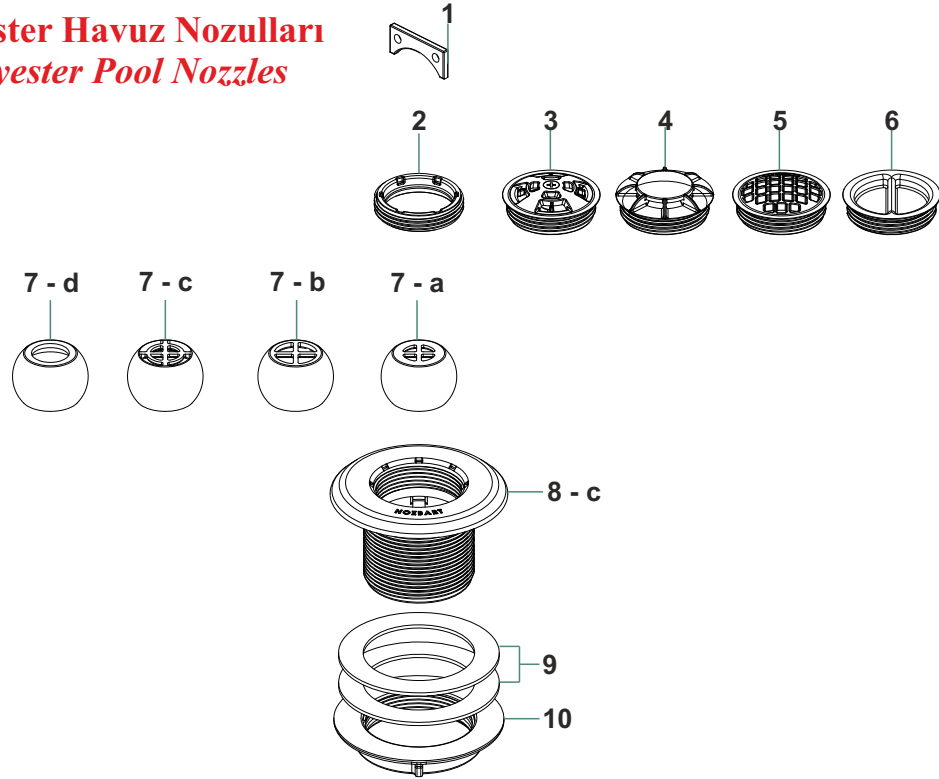

Polyester Havuz Nozulları Polyester Pool Nozzles

NO	Parça Adı Part Name	Kodu Code	€ / Adet € / Unit
1	Nozul Anahtarı Nozzle Key	YNOZ-01	0,43
2	Küre Segmanı Ball ring	YNOZ-02	0,57
3	Debi Ayar Aparatı Adjustable Floor Inlet Tool	YNOZ-03	1,70
4	Yandan Çıkış Aparatı Output Side Floor Inlet Tool	YNOZ-04	1,28
5	Kafesli Besleme - Emiş Nozulu Aparatı Floor Inlet - Suction with Safety Cage Tool	YNOZ-05	1,28
6	Vakum Kapağı Suction Inlet Cap	YNOZ-06	1,28
7-a	Ø17,5 mm Emniyet Kafesli Küre (2,2 m³/saat) Ø17,5 mm Safety Cage Ball (2,2 m³/hour)	YNOZ-07	0,85
7-b	Ø22,8 mm Emniyet Kafesli Küre (4,5 m³/saat) Ø22,8 mm Safety Cage Ball (4,5 m³/hour)	YNOZ-08	0,85
7-c	Ø27,0 mm Emniyet Kafesli Küre (7 m³/saat) Ø27,0 mm Safety Cage Ball (7 m³/hour)	YNOZ-09	0,85
7-d	Ø20 mm Emniyet Kafesiz Küre (4,5 m³/saat) Ø20 mm Full Bore Ball (4,5 m³/hour)	YNOZ-10	0,85
8-c	Gövde (Dişli) Nozzle Body (Threaded)	YNOZ-13	2,27
9	Polyester Nozul Contası Polyester Nozzle Gasket	YNOZ-14	1,99
10	Polyester Havuz Sıkma Somunu Back Nut for Polyester Pools	YNOZ-15	4,12