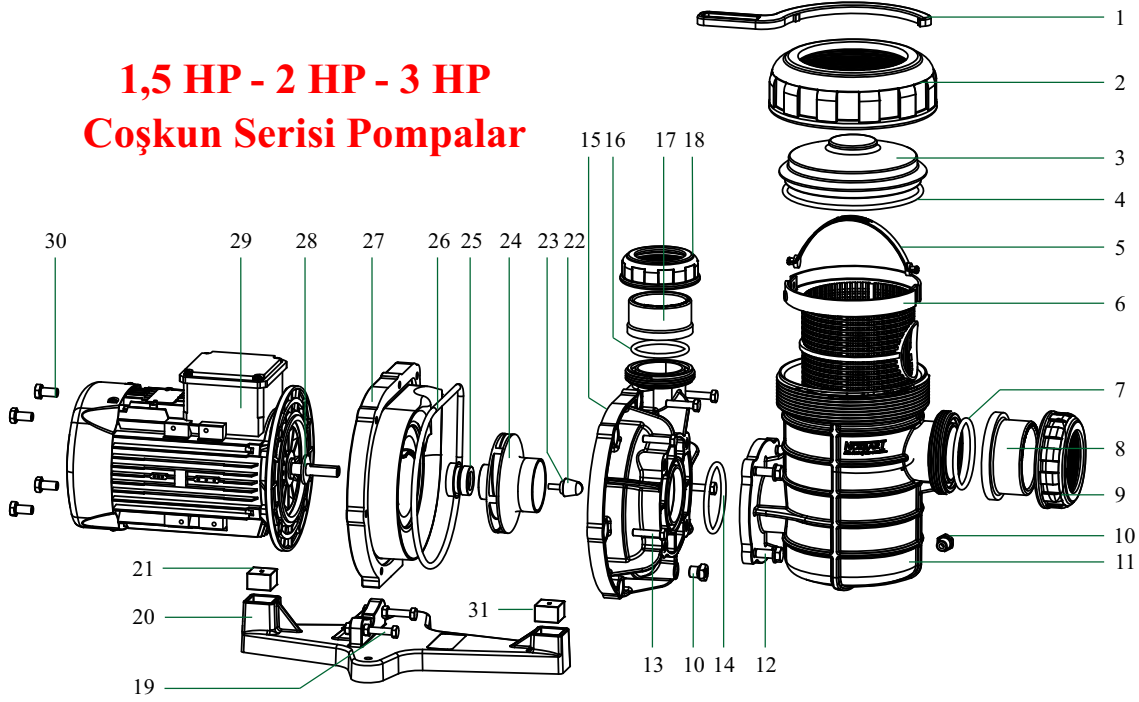

**1,5 HP - 2 HP - 3 HP
Coşkun Serisi Pompalar**

NO	PARÇA ADI	1.5 HP		2 HP		3 HP	
		KOD	FİYATI (€)	KOD	FİYATI (€)	KOD	FİYATI (€)
1	Kapak anahtarı	YPC-001	5,27	YPC-001	5,27	YPC-001	5,27
2	Önfiltrer somunu	YPC-102	28,75	YPC-102	28,75	YPC-102	28,75
3	Önfiltrer kapağı	YPC-103	47,41	YPC-103	47,41	YPC-103	47,41
4	Önfiltrer kapak altı o-ringi	YPC-104	8,28	YPC-104	8,28	YPC-104	8,28
5	Önfiltrer süzgeç sapı	PMP35-05	6,17	PMP35-05	6,17	PMP35-05	6,17
6	Süzgeç	YPC-106	55,69	YPC-106	55,69	YPC-106	55,69
7	Boru bağlantı o-ringi	YVS-709	3,55	YVS-709	3,55	YVS-709	3,55
8	Boru bağlantı	FKL-063	1,09	YPC-208	1,73	YPC-208	1,73
9	Somun	YVS-605	4,97	YPC-209	6,32	YPC-209	6,32
10	Önfiltrer tapası	PMP35-10	4,06	PMP35-10	4,06	PMP35-10	4,06
11	Önfiltrer gövdesi	YPC-111	133,36	YPC-111	133,36	YPC-111	133,36
12	Önfiltrer gövdesi	YPC-112	1,28	YPC-112	1,28	YPC-112	1,28
13	Gövde civatası	YPC-113	2,26	YPC-113	2,26	YPC-113	2,26
14	Filtre bağlantı o-ringi	YPC-114	3,46	YPC-114	3,46	YPC-114	3,46
15	Ön Gövde	YPC-115	162,86	YPC-115	162,86	YPC-115	162,86
16	Boru bağlantı o-ringi	PMP050-07	1,43	PMP050-07	1,43	PMP050-07	1,43
17	Boru bağlantı	FKL-050	1,07	YPC-217	2,56	YPC-217	2,56
18	Somun	YVS-505	3,69	YPC-218	4,74	YPC-218	4,74
19	Ayak bağlantı civatası	YPC-119	1,96	YPC-119	1,96	YPC-119	1,96
20	Ayak	YPC-120	57,95	YPC-120	57,95	YPC-120	57,95
21	Ayak lastiği (motor altı)	YPC-221	6,62	YPC-121	6,62	YPC-121	6,62
22	Çark tespit civatası	YPS-020	7,22	YPS-020	7,22	YPS-020	7,22
23	Çark tespit o-ringi	PMP050-23	1,13	PMP050-23	1,13	PMP050-23	1,13
24	Çark	YPC-123	57,20	YPC-223	62,32	YPC-323	63,97
25	Mekanik salmastra	YPS-023	88,05	YPS-023	88,05	YPS-023	88,05
26	Gövde o-ringi	YPC-126	15,20	YPC-126	15,20	YPC-126	15,20
27	Arka gövde	YPC-127	176,26	YPC-127	176,26	YPC-127	176,26
28	Savurma halkası	PMP050-28	1,43	PMP050-28	1,43	PMP050-28	1,43
29	Elektrik Motoru (monofaze)	YPC-128M	418,45	YPC-228M	468,12	YPC-328M	511,80
	Elektrik Motoru (trifaze)	YPC-128T	358,24	YPC-228T	439,52	YPC-328T	490,70
30	Motor bağlantı civatası	YPC-130	2,26	YPC-130	2,26	YPC-130	2,26
31	Ayak lastiği (önfiltrer altı)	YPC-121	6,62	YPC-121	6,62	YPC-121	6,62