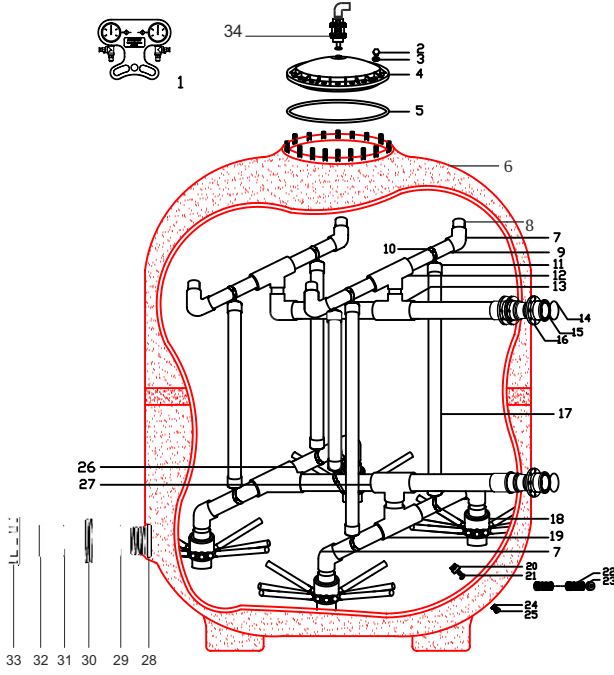

**2350 mm
Kum Filtreleri**

				2350 MM	
NO	PARÇA ADI	KOD	FİYAT (€)		
1	Çiftli Manometre (Komple)	ÇMA-001	380,56		
2	M10 Somun	1250-02	1,56		
3	M10 Pul	1250-03	1,07		
4	Filtre kapağı	1250-04	253,33		
5	Kapak altı o-ringi	1250-05	29,54		
6	Gövde	Polyester	YFN-023P	10431,10	
		Polyvinilester	YFN-023V	18357,20	
7	90 mm. Dirsek (90°)	F90-090	3,62		
8	90 mm. Boru	PN10-090			
9	90 mm. Boru	PN10-090			
10	90 mm. Kelepçe	FBK-090	1,08		
11	75 mm. Kör Tapa	FKT-075	1,38		
12	110 mm. TE	FTE-110	7,46		
13	200 mm. TE	FTE-200	44,59		
14	200 mm. Kole O-ringi	PMP150-08	21,58		
15	200 mm. Kole	FKL-200	10,37		
16	200 mm. Flanş	FFL-200	12,00		
17	75 mm. Boru	PN10-075			
18	Kollektör (12 Kollu)	1250-21	141,72		
19	110 mm. TE	FTE-110	7,46		
20	Silindirik Tip Süzgeç	YFN-016	3,69		
21	Süzgeç Contası	YFN-017	1,35		
22	Filtre Süzgeci	YFN-023	2,20		
23	F. Süzgeç Kapağı	YFN-024	1,35		
24	Süzgeç Somunu	YFN-021	1,07		
25	Süzgeç Tapası	YFN-022	1,07		
26	200 mm. Dirsek (90°)	F90-200	42,60		
27	200 mm. TE	FTE-200	44,59		
28	Dış dişli adaptör	1250-28	13,49		
29	O-ring	1250-29	9,66		
30	Rakor gövde	YRKS-1161	25,70		
31	O-ring	PMP35-07	7,10		
32	Tapa	1250-32	5,25		
33	Somun	YVS-905	16,61		
34	Kapak üst tesisat	1250-001	12,78