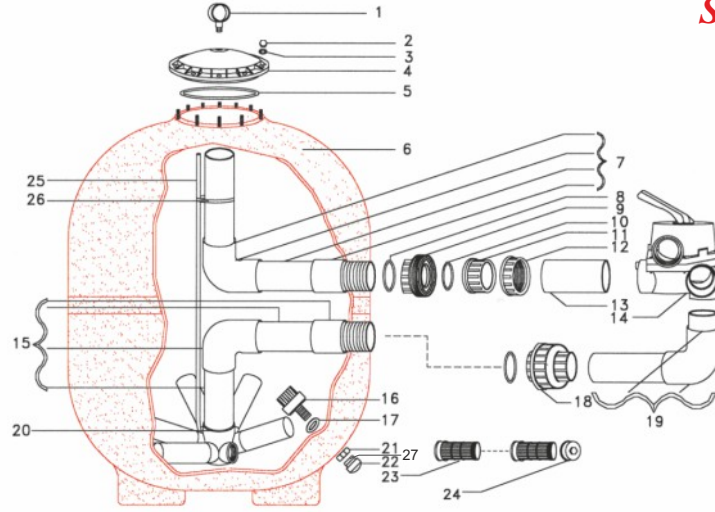

760 mm - 820 mm - 920 mm
Sand Filters

NO	PART NAME	760 MM		820 MM		920 MM	
		CODE	PRICE (€)	CODE	PRICE (€)	CODE	PRICE (€)
1	Manometer	YFN-001	20,60	YFN-001	20,60	YFN-001	20,60
2	Nut	YFN-002	2,98	YFN-002	2,98	YFN-002	2,98
3	M8 Washer	YFN-003	0,50	YFN-003	0,50	YFN-003	0,50
4	Top closure dome	YFN-004	50,27	YFN-004	50,27	YFN-004	50,27
5	Valve / tank o-ring	YFN-005	17,61	YFN-005	17,61	YFN-005	17,61
6	Polyester	YFN-07P	524,90	YFN-08P	630,80	YFN-09P	682,60
	Polyvinylester	YFN-07V	1015,50	YFN-08V	1237,60	YFN-09V	1344,10
	DIN Normu (1,2 m)	YFN-07D	1471,90	YFN-08D	1756,40	YFN-09D	1874,40
7	Top diffuser equipment	YFN-207	45,30	YFN-208	45,30	YFN-209	45,30
8	O-ringi	YFN-008	3,70	YFN-008	3,70	YFN-008	3,70
9	Union body	YRKR-636	7,24	YRKR-636	7,24	YRKR-636	7,24
10	Union o-ringi	YVS-609	2,06	YVS-609	2,06	YVS-609	2,06
11	Union pipe connection	FKL-063	1,09	FKL-063	1,09	FKL-063	1,09
12	Compression fitting/Gasket	YVS-605	4,97	YVS-605	4,97	YVS-605	4,97
13	Multiport valve top pipe	YFN-013	6,53	YFN-013	6,53	YFN-113	6,53
14	Multiport valve	ALT - 063		ALT - 063		ALT - 063	
15	Bottom assembly equipment	YFN-116	45,30	YFN-117	45,30	YFN-115	45,30
16	Cylindric type filter nozzle	YFN-016	3,70	YFN-016	3,70	YFN-016	3,70
17	Filter nozzle gasket	YFN-017	1,35	YFN-017	1,35	YFN-017	1,35
18	Union (complete)	YFN-218	15,05	YFN-218	15,05	YFN-218	15,05
19	Multiport valve bottom pipe	YFN-019	19,88	YFN-019	19,88	YFN-019	19,88
20	Lateral holder assembly	YFN-020	52,26	YFN-020	52,26	YFN-020	52,26
21	Drain nut	YFN-021	1,07	YFN-021	1,07	YFN-021	1,07
22	Drain cap	YFN-022	1,07	YFN-022	1,07	YFN-022	1,07
23	Lateral	YFN-023	2,20	YFN-023	2,20	YFN-023	2,20
24	Lateral cap	YFN-024	1,35	YFN-024	1,35	YFN-024	1,35
25	Plastic tube	YFN-025	5,96	YFN-025	5,96	YFN-025	5,96
26	Plastic air tube o-ringi	YFN-026	2,70	YFN-026	2,70	YFN-026	2,70
27	Drain cap gasket	YFN-027	1,35	YFN-027	1,35	YFN-027	1,35