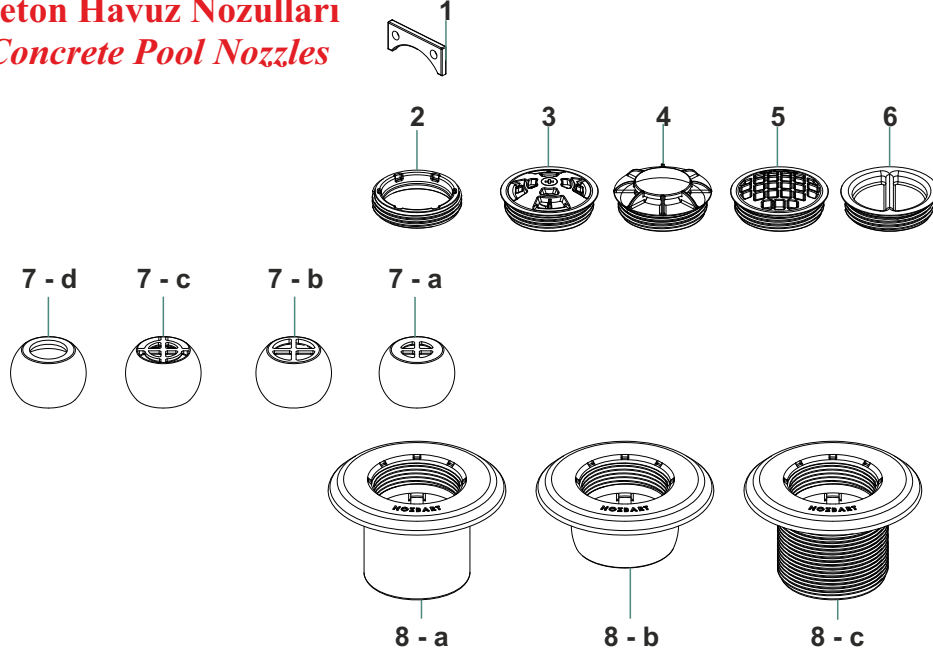

Beton Havuz Nozulları
Concrete Pool Nozzles

NO	Parça Adı Part Name	Kodu Code	€ / Adet € / Unit
1	Nozul Anahtarı Nozzle Key	YNOZ-01	0,43
2	Küre Segmanı Ball ring	YNOZ-02	0,57
3	Debi Ayar Aparatı Adjustable Floor Inlet Tool	YNOZ-03	1,70
4	Yandan Çıkış Aparatı Output Side Floor Inlet Tool	YNOZ-04	1,28
5	Kafesli Besleme - Emiş Nozulu Aparatı Floor Inlet - Suction with Safety Cage Tool	YNOZ-05	1,28
6	Vakum Kapağı Suction Inlet Cap	YNOZ-06	1,28
7-a	Ø17,5 mm Emniyet Kafesli Küre (2,2 m³/saat) Ø17,5 mm Safety Cage Ball (2,2 m³/hour)	YNOZ-07	0,85
7-b	Ø22,8 mm Emniyet Kafesli Küre (4,5 m³/saat) Ø22,8 mm Safety Cage Ball (4,5 m³/hour)	YNOZ-08	0,85
7-c	Ø27,0 mm Emniyet Kafesli Küre (7 m³/saat) Ø27,0 mm Safety Cage Ball (7 m³/hour)	YNOZ-09	0,85
7-d	Ø20 mm Emniyet Kafesiz Küre (4,5 m³/saat) Ø20 mm Full Bore Ball (4,5 m³/hour)	YNOZ-10	0,85
8-a	Gövde (Yapıştırma) Nozzle Body (Solvent)	YNOZ-11	1,99
8-b	Gövde (Mafsallı) Nozzle Body (Hinged)	YNOZ-12	2,27
8-c	Gövde (Dişli) Nozzle Body (Threaded)	YNOZ-13	2,27