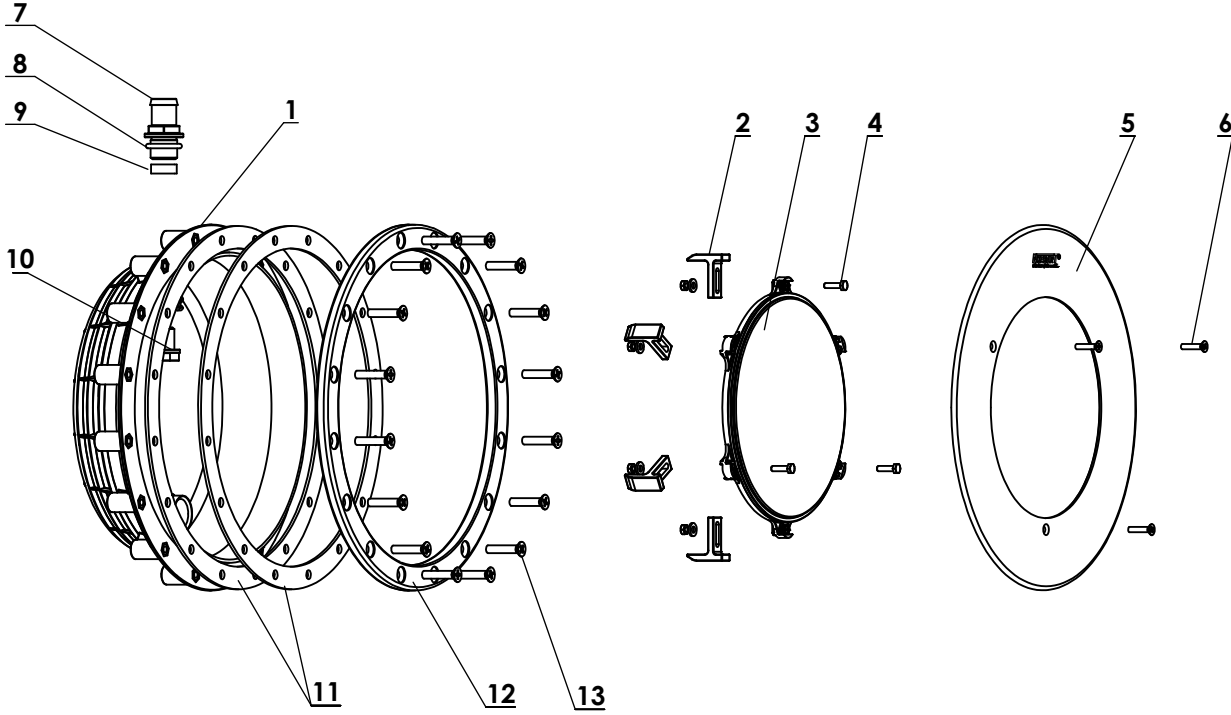

İnci Serisi Aydınlatma Armatürü
İnci Series Lighting Fixtures

NO	PARÇA ADI PART NAME	KOD NO: CODE NO:	FİYAT PRICE (€)	NO	PARÇA ADI PART NAME	KOD NO: CODE NO:	FİYAT PRICE (€)	AMBALAJ PACKAGE
1	Lamba dış kasası (Beton) Lamp exterior case (Concrete)	YINCI-01	15,62		Lamba ön çerçevesi (316) Lamp frame (316)	YINCI-056	78,45	1 ADET 1 UNIT
	Lamba dış kasası (Liner) Lamp exterior case (Liner)	YINCIL-01	21,30	6	Lamba çerçeve civatası ve somunu Lamp frame screw and nut	YINCI-06	0,51	1 ADET 1 UNIT
2	Lamba tırnağı Lamp mounting foot	YINCI-02	0,60	7	Lamba dış rakoru Lamp exterior union	AAAY-11	1,21	1 ADET 1 UNIT
3	Lamba (Beyaz) Lamp (White)	YINCI-031	70,90	8	Lamba dış rakor o-ringi Lamp exterior union o-ring	YVS-612	0,43	1 ADET 1 UNIT
	Lamba (Gün Işığı) Lamp (Warm white)	YINCI-032	70,90	9	Lamba contası Lamp gasket	AAAY-10	0,60	1 ADET 1 UNIT
	Lamba (Mavi) Lamp (Blue)	YINCI-033	79,20	10	Lamba iç rakoru Lamp interior union	AAAY-09	1,42	1 ADET 1 UNIT
	Lamba (RGB) Lamp (RGB)	YINCI-034	87,60	11	Liner çember contası Liner ring gasket	AAAY-13	10,65	1 ADET 1 UNIT
4	Lamba civatası ve somunu Lamp screw and nut	YINCI-04	0,47	12	Liner çemberi (Beyaz) Liner ring (White)	AAAY-14	9,37	1 ADET 1 UNIT
5	Lamba ön çerçevesi (Beyaz) Lamp frame (White)	YINCI-05B	14,65		Liner çemberi (Antrasit) Liner ring (Anthracite)	AAAY-14A	9,37	1 ADET 1 UNIT
	Lamba ön çerçevesi (Antrasit) Lamp frame (Anthracite)	YINCI-05A	14,65		Liner çemberi (Siyah) Liner ring (Black)	AAAY-14S	9,37	1 ADET 1 UNIT
	Lamba ön çerçevesi (304) Lamp frame (304)	YINCI-054	69,35	13	Liner çember civatası Liner ring screw	AAAY-15	0,36	1 ADET 1 UNIT