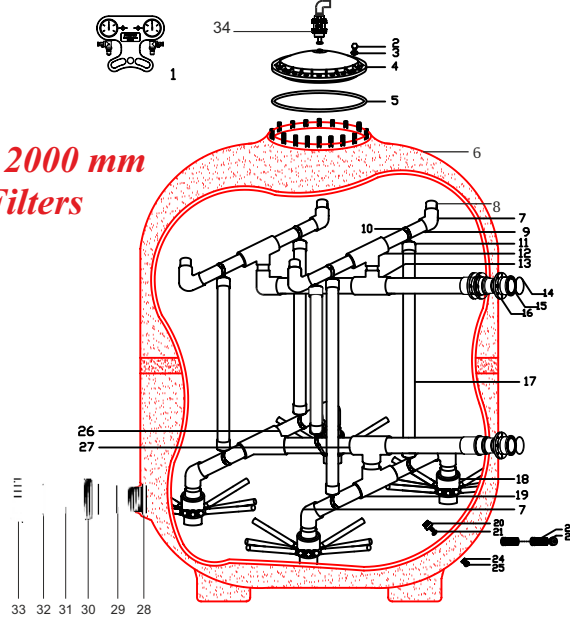

1800 mm - 2000 mm
Sand Filters

NO	PART NAME	1800 MM		2000 MM	
		CODE	PRICE (€)	CODE	PRICE (€)
1	Double Mamometer	ÇMA-001	380,56	ÇMA-001	380,56
2	M10 Nut	1250-02	1,56	1250-02	1,56
3	M10 washer	1250-03	1,07	1250-03	1,07
4	Top closure dome	1250-04	253,33	1250-04	1250,33
5	Tank o-ring	1250-05	29,54	1250-05	29,54
6	Polyester	YFN-018P	3062,60	YFN-020P	4100,30
	Filter tank Polyvinylester	YFN-018V	5454,10	YFN-020V	7222,40
	DIN Norm (1,2 m)	YFN-018D	5689,30	YFN-020D	7500,00
7	90 mm. Elbow (90°)	F90-090	3,62	F90-090	3,62
8	90 mm. Pipe	PN10-090		PN10-090	
9	90 mm. Pipe	PN10-090		PN10-090	
10	90 mm. Clip	FBK-090	1,08	FBK-090	1,08
11	75 mm. Cap	FKT-075	1,38	FKT-075	1,38
12	110 mm. TE	FTE-110	7,46	FTE-110	7,46
13	160 mm. TE	FTE-160	24,99	FTE-160	24,99
14	160 mm. Collar O-ring	ÇÇY-0605	9,66	ÇÇY-0605	9,66
15	160 mm. Collar	YFN-1814	9,23	YFN-1814	9,23
16	160 mm. Flange	FFL-160	6,25	FFL-160	6,25
17	75 mm. Pipe	PN10-075		PN10-075	
18	Lateral holder assembly	1250-21	141,72	1250-21	141,72
19	110 mm. TE	FTE-110	7,46	FTE-110	7,46
20	Cylindric Type Nozzle	YFN-016	3,69	YFN-016	3,69
21	Filter Nozzle Gasket	YFN-017	1,35	YFN-017	1,35
22	Lateral	YFN-023	2,20	YFN-023	2,20
23	Lateral Cap	YFN-024	1,35	YFN-024	1,35
24	Drain Nut	YFN-021	1,07	YFN-021	1,07
25	Drain Cap	YFN-022	1,07	YFN-022	1,07
26	160 mm TE	FTE-160	24,99	FTE-160	24,99
27	M10 Nut	1250-02	1,56	1250-02	1,56
28	Exterior Threaded Adapters	1250-28	13,49	1250-28	13,49
29	O-ring	1250-29	9,66	1250-29	9,66
30	Union Body	YRKS-1161	25,70	YRKS-1161	25,70
31	O-ring	PMP35-07	7,10	PMP35-07	7,10
32	Cap	1250-32	5,25	1250-32	5,25
33	Nut	YVS-905	16,61	YVS-905	16,61
34	Top closure dome s parts	1250-001	12,78	1250-001	12,78