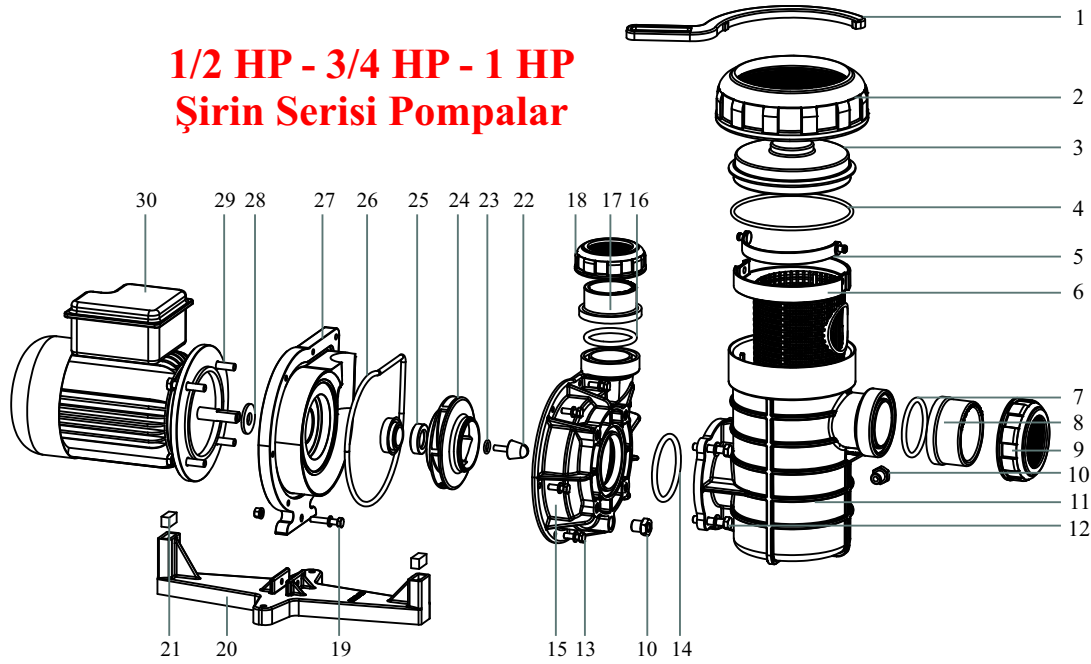

**1/2 HP - 3/4 HP - 1 HP
Şirin Serisi Pompalar**

NO	PARÇA ADI	0.5 HP		0.75 HP		1 HP	
		KOD	FİYATI (€)	KOD	FİYATI (€)	KOD	FİYATI (€)
1	Kapak anahtarı	PMP050-01	4,82	PMP050-01	4,82	PMP050-01	4,82
2	Önfiltrasyon somunu	PMP050-02	14,90	PMP050-02	14,90	PMP050-02	14,90
3	Önfiltrasyon kapağı	PMP050-03	38,68	PMP050-03	38,68	PMP050-03	38,68
4	Önfiltrasyon kapak altı o-ringi	PMP050-04	7,38	PMP050-04	7,38	PMP050-04	7,38
5	Önfiltrasyon süzgeç sapı	PMP050-05	5,57	PMP050-05	5,57	PMP050-05	5,57
6	Süzgeç	PMP050-06	43,50	PMP050-06	43,50	PMP050-06	43,50
7	Boru bağlantı o-ringi	PMP050-07	1,43	PMP050-07	1,43	PMP050-07	1,43
8	Boru bağlantı (giriş)	FKL-050	1,07	YPC-217	3,69	YPC-217	3,69
9	Somun	YVS-505	3,69	YPC-218	4,47	YPC-218	4,47
10	Önfiltrasyon tapası	PMP35-10	4,06	PMP35-10	4,06	PMP35-10	4,06
11	Önfiltrasyon gövdesi	PMP050-11	93,62	PMP050-11	93,62	PMP050-11	93,62
12	Önfiltrasyon civatası	PMP050-12	1,96	PMP050-12	1,96	PMP050-12	1,96
13	Gövde civatası	PMP050-13	1,28	PMP050-13	1,28	PMP050-13	1,28
14	Filtre bağlantı o-ringi	PMP050-14	3,46	PMP050-14	3,46	PMP050-14	3,46
15	Ön Gövde	PMP050-15	170,69	PMP050-15	170,69	PMP050-15	170,69
16	Boru bağlantı o-ringi	PMP050-16	1,43	PMP050-16	1,43	PMP050-16	1,43
17	Boru bağlantı (çıkış)	PMP025-07	1,43	PMP025-07	1,43	PMP025-07	1,43
18	Somun	PMP025-08	3,46	PMP025-08	3,46	PMP025-08	3,46
19	Ayak bağlantı civatası	PMP050-19	1,96	PMP050-19	1,96	PMP050-19	1,96
20	Ayak	PMP050-20	52,23	PMP050-20	52,23	PMP050-20	52,23
21	Ayak lastiği	PMP050-21	7,07	PMP050-21	7,07	PMP050-21	7,07
22	Çark tespit civatası	YPS-020	7,22	YPS-020	7,22	YPS-020	7,22
23	Çark tespit o-ringi	PMP050-23	1,13	PMP050-23	1,13	PMP050-23	1,13
24	Çark	PMP050-24	51,48	PMP075-24	51,48	PMP100-24	51,48
25	Mekanik salmastra	YPS-023	88,05	YPS-023	88,05	YPS-023	88,05
26	Gövde o-ringi	PMP050-26	15,20	PMP050-26	15,20	PMP050-26	15,20
27	Arka gövde	PMP050-27	154,89	PMP050-27	154,89	PMP050-27	154,89
28	Savurma halkası	PMP050-28	1,43	PMP050-28	1,43	PMP050-28	1,43
29	Motor bağlantı civatası	PMP75-18	5,27	PMP75-18	5,27	PMP75-18	5,27
30	Elektrik Motoru (mono)	PMP050-30	316,09	PMP075-30	329,44	PMP100-30	356,73