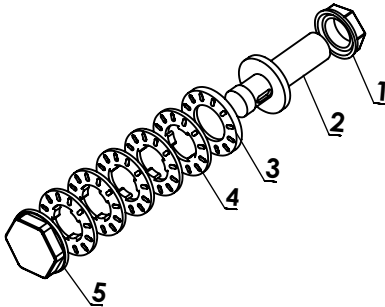

Arıtma Tipi Filtre Süzgeci Yedek Parçaları
Refinery Type Filter Nozzle

No	PARÇA ADI PART NAME	KOD NO: CODE NO:	FİYATI(€) PRICE	AMBALAJ PACKAGE
1	Somun Nut	ATY - 01	0,67	1 ADET 1 UNIT
2	Gövde Body	ATY - 02	4,26	1 ADET 1 UNIT
3	Gövde Pulu Body drain	ATY - 03	0,71	1 ADET 1 UNIT
4	Süzgeç Pulu Filter Scale	ATY - 04	0,71	1 ADET 1 UNIT
5	Kapak Cover	ATY - 05	1,14	1 ADET 1 UNIT