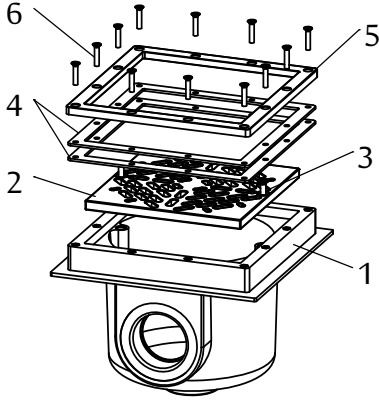

Dip Süzgeci Yedek Parçaları
Main Drain

No	PARÇA ADI PART NAME	KOD NO: CODE NO:	FİYATI(€) PRICE	AMBALAJ PACKAGE
1	Dip süzgeci gövdesi Body of main drain	DSY - 01	15,48	1 ADET 1 UNIT
2	Dip süzgeci kapağı Cover of main drain	DSY - 02	9,37	1 ADET 1 UNIT
3	Dip süzgeci vidası Bolt of main drain	DSY - 03	0,28	1 ADET 1 UNIT
4	Dip süzgeci liner contası Bottom liner, filter gasket	DSY - 04	8,80	1 ADET 1 UNIT
5	Dip süzgeci liner çerçevesi Bottom liner frame filter	DSY - 05	7,81	1 ADET 1 UNIT
6	Dip süzgeci liner çerçeve vidası Bottom frame filter liner screw	DSY - 06	0,28	1 ADET 1 UNIT