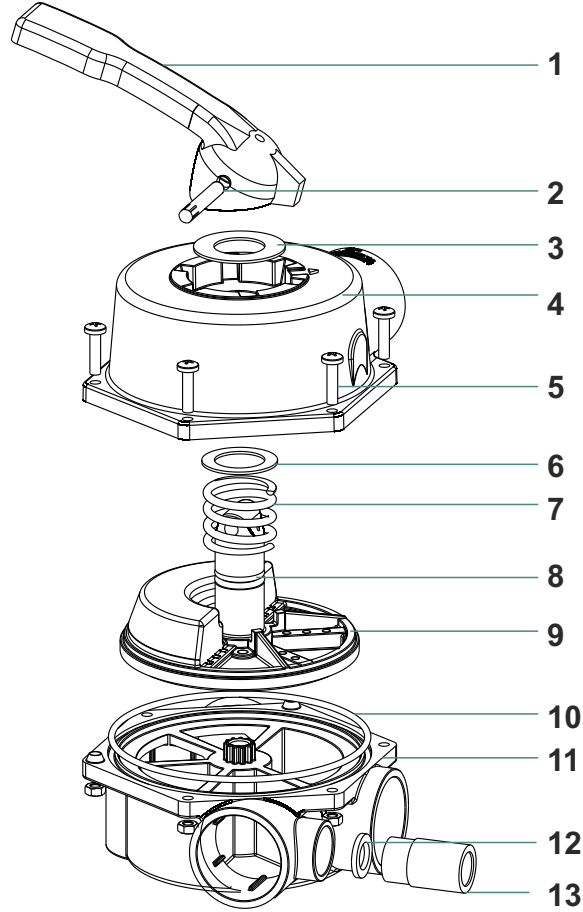

Altı Yollu Vanalar

NO	PARÇA ADI	1 ½" - 50 MM.		2" - 63 MM.	
		KOD NO	FİYATI (€)	KOD NO	FİYATI (€)
1	Altıyollu Vana Kumanda Kolu	YALT-01	11,60	YALT-01	11,60
2	Altıyollu Vana Kumanda Kol Pimi	YALT-02	3,60	YALT-02	3,60
3	Altıyollu Vana Üst Pul	YALT-03	0,65	YALT-03	0,65
4	Yapıştırma Üst Gövde Dişli Üst Gövde	YALT-045Y	23,30	YALT-046Y	34,90
		YALT-045D	26,40	YALT-046D	37,00
5	Altıyollu Vana Vidası	YALT-055	0,85	YALT-056	0,95
6	Altıyollu Vana Tabla Pulu	YALT-06	0,65	YALT-06	0,65
7	Altıyollu Vana Tabla Yayı	YALT-07	8,50	YALT-07	8,50
8	Altıyollu Vana Tabla O-Ringi	YALT-08	0,32	YALT-08	0,32
9	Altıyollu Vana Tablası	YALT-095	21,10	YALT-096	33,50
10	Gövde O-Ringi	YALT-105	7,40	YALT-106	8,50
11	Yapıştırma Alt Gövde Dişli Alt Gövde	YALT-115Y	26,40	YALT-116Y	39,60
		YALT-115D	30,60	YALT-116D	43,90
12	Gözetleme Camı Halkası	YALT-12	0,63	YALT-12	0,63
13	Altıyollu Vana Gözetleme Camı	YALT-13	2,20	YALT-13	2,20