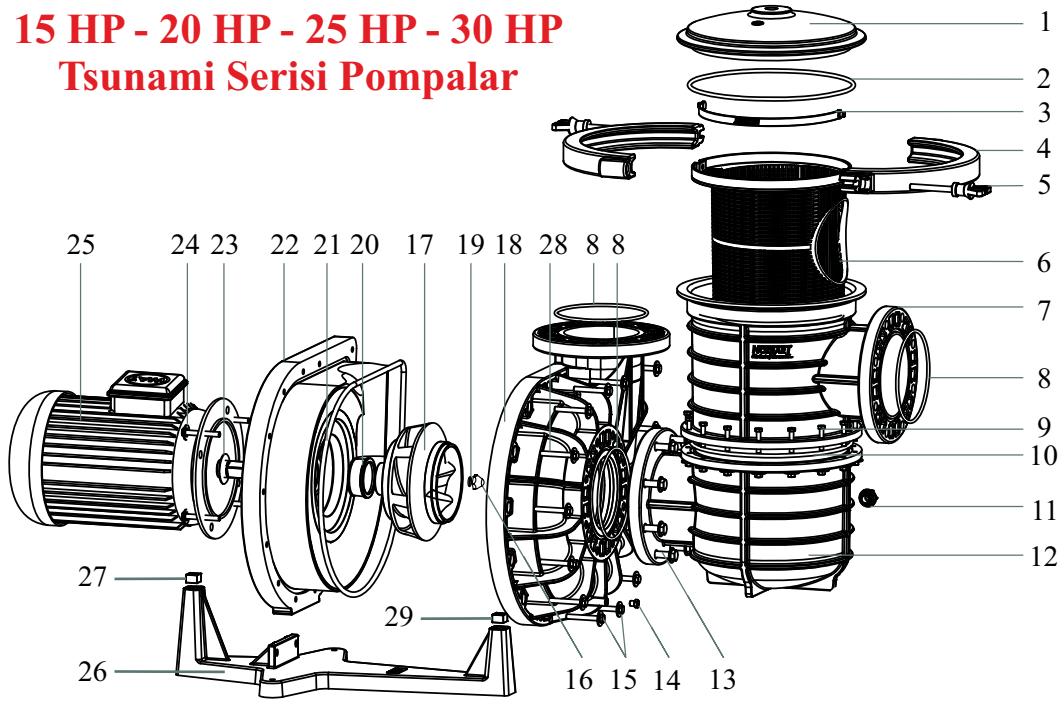

**15 HP - 20 HP - 25 HP - 30 HP
Tsunami Serisi Pompalar**

NO	PARÇA ADI	15 HP		20 HP		25 HP		30 HP	
		KOD	FİYATI (€)	KOD	FİYATI (€)	KOD	FİYATI (€)	KOD	FİYATI (€)
1	Süzgeç kapağı	PMP150-01	227,29	PMP150-01	227,29	PMP150-01	227,29	PMP150-01	227,29
2	Süzgeç kapak o-ringi	PMP150-02	45,61	PMP150-02	45,61	PMP150-02	45,61	PMP150-02	45,61
3	Süzgeç sepeti kolu	PMP150-03	27,24	PMP150-03	27,24	PMP150-03	27,24	PMP150-03	27,24
4	Süzgeç kapak çemberi	PMP150-04	113,64	PMP150-04	113,64	PMP150-04	113,64	PMP150-04	113,64
5	Süzgeç kapak kelebeği	PMP150-05	38,83	PMP150-05	38,83	PMP150-05	38,83	PMP150-05	38,83
6	Sepet	PMP150-06	447,65	PMP150-06	447,65	PMP150-06	447,65	PMP150-06	447,65
7	Üst önfiltrre gövdesi	PMP150-07	891,08	PMP150-07	891,08	PMP150-07	891,08	PMP150-07	891,08
8	Kole bağlantı o-ringi	PMP150-08	22,88	PMP150-08	22,88	PMP150-08	22,88	PMP150-08	22,88
9	Önfiltrre civatası	PMP150-09	16,71	PMP150-09	16,71	PMP150-09	16,71	PMP150-09	16,71
10	Önfiltrre ara bağlantı o-ringi	PMP150-10	33,72	PMP150-10	33,72	PMP150-10	33,72	PMP150-10	33,72
11	Tahliye Tapası	PMP150-11	18,21	PMP150-11	18,21	PMP150-11	18,21	PMP150-11	18,21
12	Alt önfiltrre gövdesi	PMP150-12	891,08	PMP150-12	891,08	PMP150-12	891,08	PMP150-12	891,08
13	Ön filtrre bağlantı civatası	PMP150-13	21,83	PMP150-13	21,83	PMP150-13	21,83	PMP150-13	21,83
14	Gövde tahliye tapa	PMP35-10	4,06	PMP35-10	4,06	PMP35-10	4,06	PMP35-10	4,06
15	Gövde civatası (ayak bağlantısı)	PMP150-15	18,51	PMP150-15	18,51	PMP150-15	18,51	PMP150-15	18,51
16	Çark tesbit somunu	PMP150-16	20,62	PMP150-16	20,62	PMP150-16	20,62	PMP150-16	20,62
17	Çark	PMP150-17	838,40	PMP200-17	838,40	PMP250-17	838,40	PMP300-17	838,40
18	Ön gövde	PMP150-18	1291,31	PMP150-18	1291,31	PMP150-18	1291,31	PMP150-18	1291,31
19	Çark tespit o-ringi	PMP150-19	1,13	PMP150-19	1,13	PMP150-19	1,13	PMP150-19	1,13
20	Mekanik salmastra	PMP150-20	747,63	PMP150-20	747,63	PMP150-20	747,63	PMP150-20	747,63
21	Gövde o-ringi	PMP150-21	58,10	PMP150-21	58,10	PMP150-21	58,10	PMP150-21	58,10
22	Arka gövde	PMP150-22	1130,10	PMP150-22	1130,10	PMP150-22	1130,10	PMP150-22	1130,10
23	Savurma halkası	PMP150-23	14,60	PMP150-23	14,60	PMP150-23	14,60	PMP150-23	14,60
24	Motor bağlantı civatası	PMP150-24	14,60	PMP150-24	14,60	PMP150-24	14,60	PMP150-24	14,60
25	Elektrik Motoru (Trifaze)	PMP150-25	2459,50	PMP200-25	3066,73	PMP250-25	3697,33	PMP300-25	4518,61
26	Ayak	PMP150-26	255,28	PMP150-26	255,28	PMP150-26	255,28	PMP150-26	255,28
27	Ayak lastiği (motor altı)	PMP150-27	14,30	PMP150-27	14,30	YPC-121	6,62	YPC-121	6,62
28	Gövde Civatası	PMP150-28	18,51	PMP150-28	18,51	PMP150-28	18,51	PMP150-28	18,51
29	Ayak lastiği (ön filtrre altı)	PMP150-29	9,03	PMP150-29	9,03	PMP150-29	9,03	PMP150-29	9,03