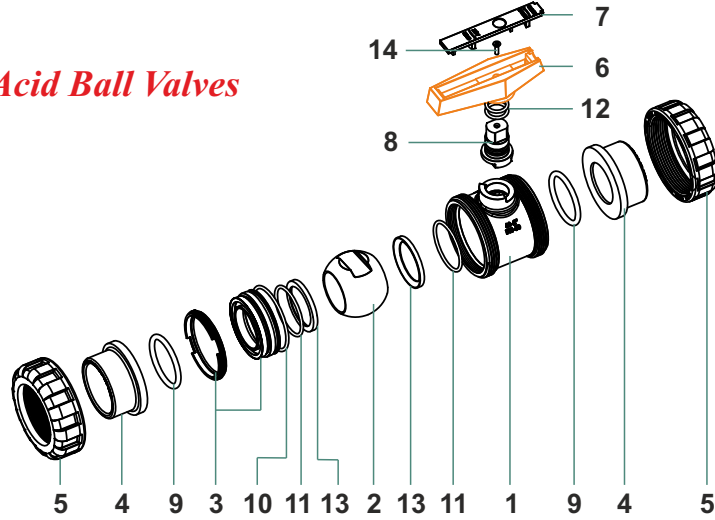

Acid Ball Valves

NO	PART NAME	1/2" -20 MM.		3/4" -25 MM.		1" - 32 MM.		1 1/4" -40 MM.	
		CODE NO:	PRICE(€) UNIT	CODE NO:	PRICE(€) UNIT	CODE NO:	PRICE(€) UNIT	CODE NO:	PRICE(€) UNIT
1	Valve body	YVA-101	3,27	YVA-201	4,83	YVA-301	6,25	YVA-401	8,38
2	Ball	YVA-102	2,41	YVA-202	2,56	YVA-302	3,12	YVA-402	4,83
3	Ball lean	YVA-103	2,41	YVA-203	2,84	YVA-303	2,98	YVA-403	4,26
4	Pipe connection (bonding) Pipe connection (threaded)	FKL-020 YVS-104D	0,75 1,63	FKL-025 YVS-204D	0,75 1,63	FKL-032 YVS304D	0,94 1,99	FKL-040 YVS-404D	1,07 2,06
5	Nut	YVS-105	1,49	YVS-205	1,63	YVS-305	2,34	YVS-405	2,63
6	Handle	YVA-106	2,41	YVA-206	2,84	YVA-306	2,98	YVA-406	4,26
7	Handle cover (Ball lean key)	YVS-107	0,71	YVS-207	0,71	YVS-307	0,99	YVS-407	0,99
8	Pin	YVS-108	0,99	YVS-208	1,14	YVS-308	1,14	YVS-408	1,28
9	Pipe connection o-ring	YVA-109	0,43	YVA-209	0,43	YVA-309	0,57	YVA-409	0,71
10	Body o-ring	YVA-110	0,43	YVA-210	0,57	YVA-310	0,99	YVA-410	0,99
11	Under gasket o-ring	YVA-111	0,28	YVA-211	0,28	YVA-311	0,71	YVA-411	0,71
12	Pin o-ring	YVS-112	0,14	YVS-212	0,14	YVS-312	0,28	YVS-412	0,28
13	Ball gasket	YVA-113	1,14	YVA-213	1,42	YVA-313	1,99	YVA-413	2,41
14	Handle screw	YVS-114	0,43	YVS-114	0,43	YVS-114	0,43	YVS-114	0,43

NO	PART NAME	1 1/2" - 50 MM.		2" - 63 MM.		2 1/2" - 75 MM.		3" - 90 MM.		4" -110 MM.	
		CODE NO:	PRICE(€) UNIT	CODE NO:	PRICE(€) UNIT	CODE NO:	PRICE(€) UNIT	CODE NO:	PRICE(€) UNIT	CODE NO:	PRICE(€) UNIT
1	Valve body	YVA-501	14,34	YVA-601	16,19	YVA-701	39,48	YVA-801	53,39	YVA-901	69,15
2	Ball	YVA-502	7,38	YVA-602	11,50	YVA-702	31,24	YVA-802	42,17	YVA-902	54,53
3	Ball lean	YVA-503	4,40	YVA-603	4,83	YVA-703	12,50	YVA-803	16,90	YVA-903	22,01
4	Pipe connection (bonding) Pipe connection (threaded)	FKL-050 YVS-504D	1,07 2,41	FKL-063 YVS-604D	1,09 2,41	FKL-075 YVS-704D	1,35 2,98	FKL-090 YVS-804D	1,79 3,41	FKL-110 YVS-904D	3,76 4,26
5	Nut	YVS-505	3,69	YVS-605	4,97	YVS-705	9,66	YVS-805	13,77	YVS-905	16,61
6	Handle	YVA-506	4,26	YVA-606	4,83	YVA-706	8,38	YVA-806	11,22	YVA-906	14,48
7	Handle cover (Ball lean key)	YVS-507	1,14	YVS-607	1,14	YVS-607	1,14	YVS-907	1,56	YVS-907	1,56
8	Pin	YVS-508	1,42	YVS-608	1,85	YVS-708	2,84	YVS-808	3,55	YVS-908	3,55
9	Pipe connection o-ring	YVA-509	1,42	YVA-609	2,06	YVA-709	3,69	YVA-809	4,97	YVA-909	6,53
10	Body o-ring	YVA-510	1,42	YVA-610	1,99	YVA-710	4,69	YVA-810	6,25	YVA-910	8,24
11	Under gasket o-ring	YVA-511	0,99	YVA-611	0,99	YVA-610	1,99	YVA-811	2,70	YVA-911	3,55
12	Pin o-ring	YVS-512	0,43	YVS-612	0,43	YVS-612	0,43	YVS-912	0,71	YVS-912	0,71
13	Ball gasket	YVA-513	4,26	YVA-613	5,68	YVA-713	12,07	YVA-813	16,19	YVA-913	21,02
14	Handle screw	YVS-514	0,57	YVS-514	0,57	YVS-514	0,57	YVS-514	0,57	YVS-514	0,57

✓ Codes are for U-PVC and they should be indicated with colors for PPRC.