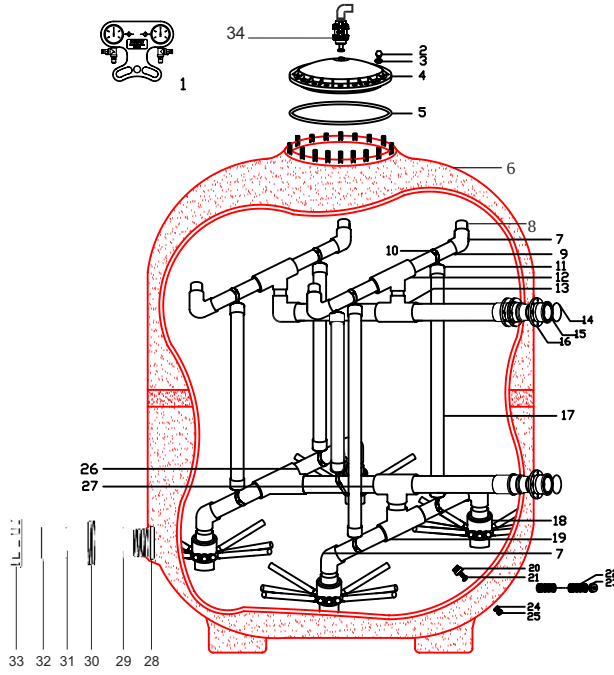

2350 mm Sand Filters

		2350 MM	
NO	PART NAME	CODE	PRICE (€)
1	Double Manometer	ÇMA-001	380,56
2	M10 Nut	1250-02	1,56
3	M10 Washer	1250-03	1,07
4	Top closure dome	1250-04	253,33
5	Tank o-ring	1250-05	29,54
6	Filter Tank	Polyester YFN-023P Polyvinylester YFN-023V	10431,10 18357,20
7	90 mm. Elbow (90°)	F90-090	3,62
8	90 mm. Pipe	PN10-090	
9	90 mm. Pipe	PN10-090	
10	90 mm. Clip	FBK-090	1,08
11	75 mm. Cap	FKT-075	1,38
12	110 mm. TE	FTE-110	7,46
13	200 mm. TE	FTE-200	44,59
14	200 mm. Collar O-ring	PMP150-08	21,58
15	200 mm. Collar	FKL-200	10,37
16	200 mm. Flange	FFL-200	12,00
17	75 mm. Pipe	PN10-075	
18	Lateral Holder	1250-21	141,72
19	110 mm. TE	FTE-110	7,46
20	Cylindric Type Nozzle	YFN-016	3,69
21	Filter Nozzle Gasket	YFN-017	1,35
22	Lateral	YFN-023	2,20
23	Lateral Cap	YFN-024	1,35
24	Drain Nut	YFN-021	1,07
25	Drain Cap	YFN-022	1,07
26	200 mm. Elbow (90°)	F90-200	42,60
27	200 mm. TE	FTE-200	44,59
28	Exterior Threaded Adapters	1250-28	13,49
29	O-ring	1250-29	9,66
30	Union Body	YRKS-1161	25,70
31	O-ring	PMP35-07	7,10
32	Cap	1250-32	5,25
33	Nut	YVS-905	16,61
34	Top closure dome's parts	1250-001	12,78