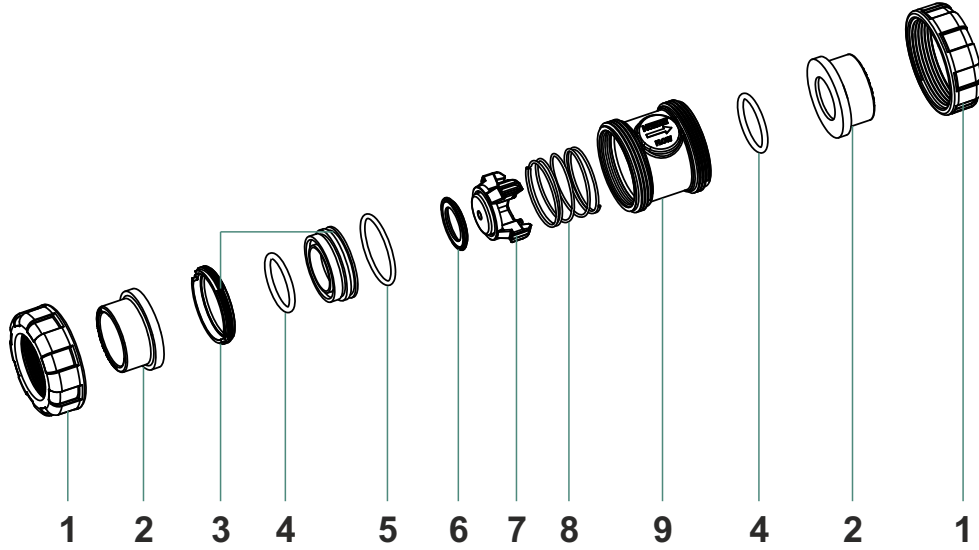

Dört Ayaklı Eteksiz Çekvalf

NO	PARÇA ADI	1/2" - 20 MM.		3/4" - 25 MM.		1" - 32 MM.		1 1/4" - 40 MM.	
		KOD	FİYATI (€)	KOD	FİYATI (€)	KOD	FİYATI (€)	KOD	FİYATI (€)
1	Somun	YVS-105	1,49	YVS-205	1,63	YVS-305	2,34	YVS-405	2,63
2	Boru bağlantı (yapıştırma) Boru bağlantı (dişli)	FKL-020 YVS-104D	0,75 1,63	FKL-025 YVS-204D	0,75 1,63	FKL-032 YVS-304D	0,94 1,99	FKL-040 YVS-404D	1,07 2,06
3	Subap dayama	ÇKV-103	1,78	ÇKV-203	2,06	ÇKV-303	2,34	ÇKV-403	2,49
4	Boru bağlantı O-ringi	YVS-109	0,50	YVS-209	0,50	YVS-309	0,64	YVS-409	0,71
5	Gövde O-ringi	YVS-110	0,50	YVS-210	0,50	YVS-310	1,07	YVS-410	1,07
6	Subap O-ringi	ÇKV-106	0,88	ÇKV-206	1,14	ÇKV-306	1,35	ÇKV-406	1,56
7	Subap	ÇKV-107	2,63	ÇKV-207	3,12	ÇKV-307	4,26	ÇKV-407	5,61
8	Subap Yayısı	ÇKV-108	0,43	ÇKV-208	0,57	ÇKV-308	0,64	ÇKV-408	0,99
9	Çekvalf Gövde	ÇKV-109	2,63	ÇKV-209	3,12	ÇKV-309	4,26	ÇKV-409	5,61

NO	PARÇA ADI	1 1/2" - 50 MM.		2" - 63 MM.		2 1/2" - 75 MM.		3" - 90 MM.		4" - 110 MM.	
		KOD	FİYATI (€)	KOD	FİYATI (€)	KOD	FİYATI (€)	KOD	FİYATI (€)	KOD	FİYATI (€)
1	Somun	YVS-505	3,69	YVS-605	4,97	YVS-705	9,66	YVS-805	13,77	YVS-905	16,61
2	Boru bağlantı (yapıştırma) Boru bağlantı (dişli)	FKL-050 YVS-504D	1,07 2,41	FKL-063 YVS-604D	1,09 2,41	FKL-075 YVS-704D	1,35 2,98	FKL-090 YVS-804D	1,79 3,41	FKL-110 YVS-904D	3,76 4,26
3	Subap dayama	ÇKV-503	2,84	ÇKV-603	3,12	ÇKV-703	5,61	ÇKV-803	7,17	ÇKV-903	8,80
4	Boru bağlantı O-ringi	YVS-509	1,35	YVS-609	2,06	YVS-709	3,55	PMP35-16	6,39	PMP35-07	7,10
5	Gövde O-ringi	YVS-510	1,21	YVS-610	1,85	YVS-710	4,40	YVS-810	5,75	YVS-910	8,38
6	Subap O-ringi	ÇKV-506	1,70	ÇKV-606	1,78	ÇKV-706	2,42	ÇKV-806	2,63	ÇKV-906	2,91
7	Subap	ÇKV-507	10,30	ÇKV-607	11,50	ÇKV-707	27,97	ÇKV-807	36,28	ÇKV-907	52,40
8	Subap Yayısı	ÇKV-508	1,35	ÇKV-608	3,12	ÇKV-708	6,46	ÇKV-808	7,74	ÇKV-908	11,57
9	Çekvalf Gövde	ÇKV-509	10,30	ÇKV-609	11,43	ÇKV-709	27,97	ÇKV-809	36,35	ÇKV-909	52,40

✓ Kodlar U-PVC için olup PPRC için rengiyle birlikte belirtilmesi gerekmektedir.