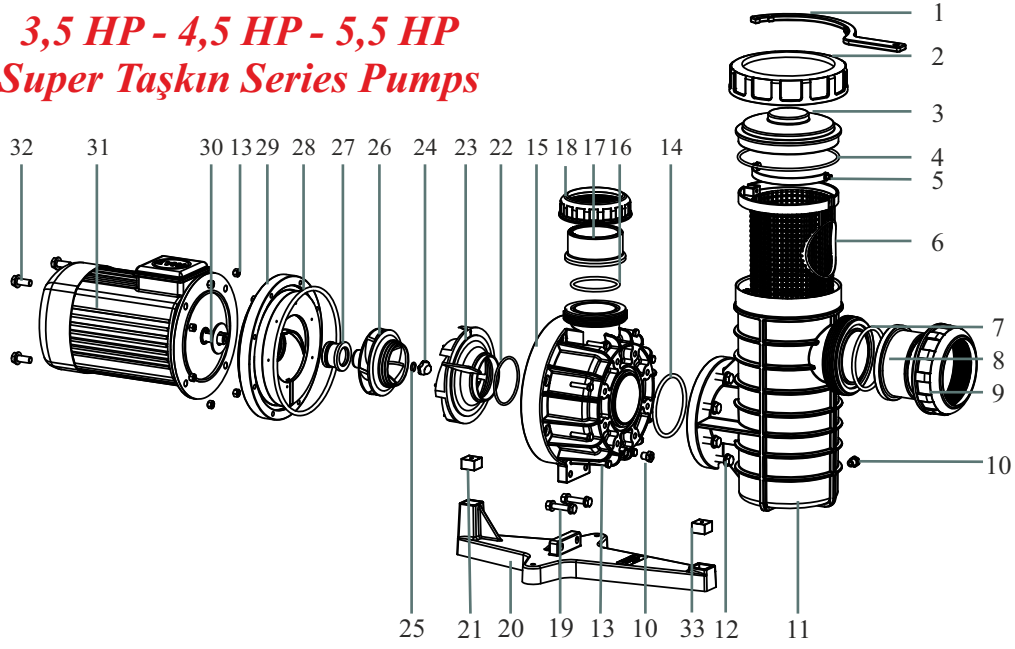

3,5 HP - 4,5 HP - 5,5 HP Super Taşkın Series Pumps

NO	PART NAME	3.5 HP		4.5 HP		5.5 HP	
		CODE	PRICE (€)	CODE	PRICE (€)	CODE	PRICE (€)
1	Cover key	YPS-201	5,42	YPS-201	5,42	YPS-201	5,42
2	Strainer nut	YPS-202	28,5	YPS-202	28,75	YPS-202	28,75
3	Strainer cover	PMP35-03	51,33	PMP35-03	51,33	PMP35-03	51,33
4	Strainer cover o-ring	PMP35-04	10,24	PMP35-04	10,24	PMP35-04	10,24
5	Strainer basket handle	PMP35-05	6,17	PMP35-05	6,17	PMP35-05	6,17
6	Basket	PMP35-06	101,15	PMP35-06	101,15	PMP35-06	101,15
7	Pipe connection o-ring	PMP35-07	7,53	PMP35-07	7,53	PMP35-07	7,53
8	Pipe connection	PMP35-08	12,64	PMP35-08	12,64	PMP35-08	12,64
9	Nut	PMP35-09	16,41	PMP35-09	16,41	PMP35-09	16,41
10	Drain plug	PMP35-10	4,06	PMP35-10	4,06	PMP35-10	4,06
11	Strainer housing	PMP35-11	402,64	PMP35-11	402,64	PMP35-11	402,64
12	Strainer bolt	PMP35-12	6,17	PMP35-12	6,17	PMP35-12	6,17
13	Face plate bolt	PMP35-13	5,27	PMP35-13	5,27	PMP35-13	5,27
14	Strainer o-ring	PMP35-07	7,53	PMP35-07	7,53	PMP35-07	7,53
15	Face plate	PMP35-15	287,27	PMP35-15	287,27	PMP35-15	287,27
16	Pipe connection o-ring	PMP35-16	6,77	PMP35-16	6,77	PMP35-16	6,77
17	Pipe connection	PMP35-17	6,77	PMP35-17	6,77	PMP35-17	6,77
18	Nut	PMP35-18	12,34	PMP35-18	12,34	PMP35-18	12,34
19	Mounting base connection bolts	PMP35-19	8,28	PMP35-19	8,28	PMP35-19	8,28
20	Mounting base	PMP35-20	71,95	PMP35-20	71,95	PMP35-20	71,95
21	Mounting base rubber (motor)	PMP35-21	10,24	YPC-121	6,62	YPC-121	6,62
22	Diffuser o-ring	PMP35-22	8,28	PMP35-22	8,28	PMP35-22	8,28
23	Diffuser	PMP35-23	45,16	PMP35-23	45,16	PMP35-23	45,16
24	Impeller screw	PMPS35-24	10,24	PMPS35-24	10,24	PMPS35-24	10,24
25	Impeller o-ring	PMP75-23	1,43	PMP75-23	1,43	PMP75-23	1,43
26	Impeller	PMPS35-26	104,01	PMPS45-26	108,68	PMPS55-26	113,04
27	Mechanical seal	PMP35-27	226,08	PMP35-27	226,08	PMP35-27	226,08
28	Body o-ring	PMP35-28	16,41	PMP35-28	16,41	PMP35-28	16,41
29	Seal plate	PMP35-29	267,17	PMP55-29	267,17	PMP55-29	267,17
30	Slinger	PMP35-30	4,06	PMP35-30	4,06	PMP35-30	4,06
31	Electric Motor (Triphase)	PMPS35-31	651,15	PMPS45-31	651,15	PMPS55-31	802,90
32	Motor bolt	PMP35-32	4,06	PMP35-32	4,06	PMP35-32	4,06
33	Mounting base rubber (pre filter)	YPC-121	6,62	YPC-121	6,62	YPC-121	6,62