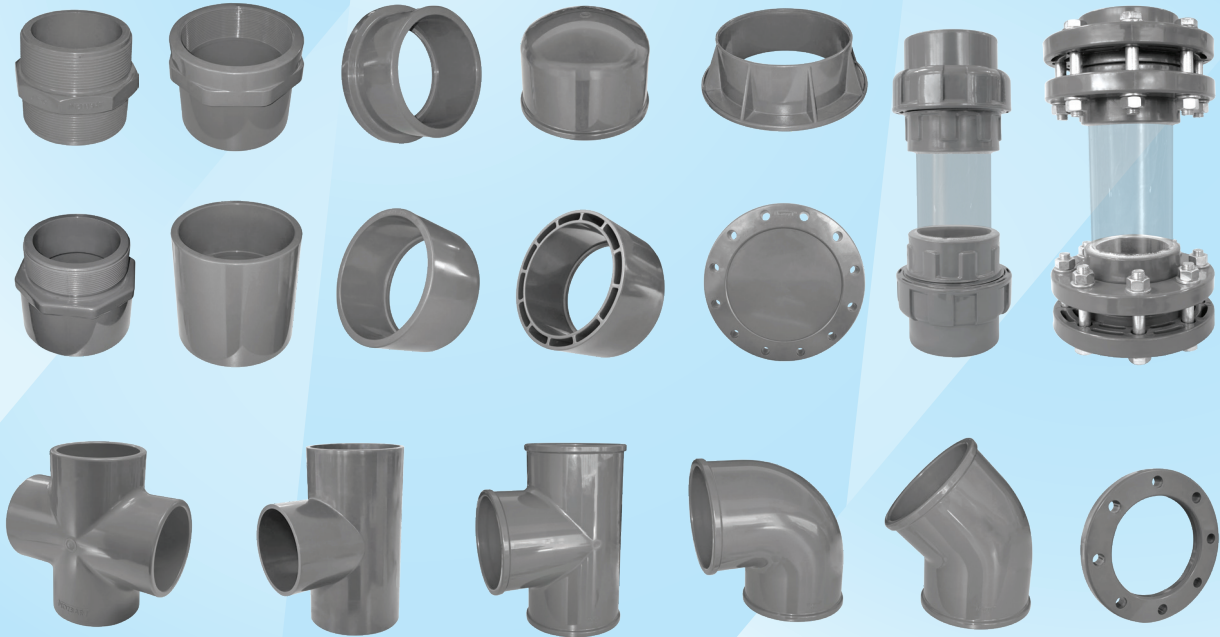

U-PVC Aktüatör Uyumlu
U-PVC Actuator-Compatible

U-PVC Su Vanalar
U-PVC Valves for Water

PPRC Pnömatik Aktüatörlü
PPRC Pneumatic Actuated

HDPE Rakorlu PPRC Vanalar
PPRC Valves with HDPE Union

Küresel vanalar D20 – D110 ölçü aralıklarında üretilmektedir.
Ball valves are manufactured in size ranges of D20 – D110.

Kelebek Vanalar Butterfly Valves

HDPE Flanş Adaptörlü
With HDPE Flange Adaptor

U-PVC Dişli Kutulu
U-PVC Gear-Box

PPRC Aktüatör Uyumlu
PPRC Actuator Compatible

U-PVC Pnömatik Aktüatörlü
U-PVC Pneumatic Actuated

PPRC Elektrik Aktüatörlü
PPRC Electric Actuated

Kelebek vanalar D63 – D315 ölçü aralıklarında üretilmektedir.
Butterfly valves are manufactured in size ranges of D63 – D315.

Fittings Fittings

Fittings D20 – D400 ölçü aralıklarında üretilmektedir.
Fittings are manufactured in size ranges of D20 – D400.