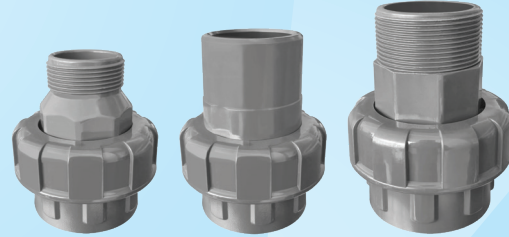

Kare Dip Izgarası
Square Main Drain Cover

Kare Dip Süzgeci
Square Main Drain for
Concrete Pools

Dezenfeksiyon Sistemleri ve Kimyasallar Disinfection Systems and Chemicals

Tuzdan Klorlama Cihazları Salt Chlorine Generators

20 - gr/saat - g/h

33 - gr/saat - g/h

42 - gr/saat - g/h

Pastan Koruma ve Topraklama Cihazı Rust Protection and Grounding Device

63 mm

110 mm

160 mm

Rakorlar Unions

U-PVC Yapıştırma-Dişli Rakorlar U-PVC Solvent-Threaded Unions

U-PVC

PPRC

Rakorlar D20 – D110 ölçü aralıklarında üretilmektedir.
Unions are manufactured in size ranges of D20 – D110.

Önfiltreli Gözetlemeli Çekvalf Double Observation Check Valve with Pre-Filter