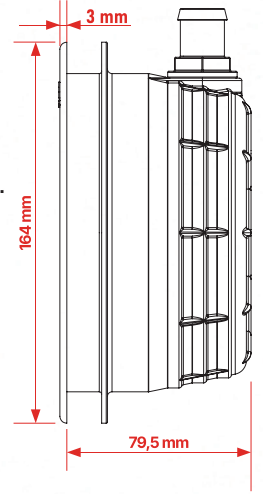

Temel Özellikler

- **Ultra-İnce Tasarım :**
3 mm ön çerçeve kalınlığı ve 79.5 mm gövde derinliği ile dünyadaki en ince ve en zarif havuz aydınlatması.
- **Ömür Boyu Sızdırmazlık Garantisi :**
Yüzey kontrollü özel soğuk kaynak teknolojisi ve IP68 yalıtım ile uzun ömürlü, kesintisiz ve güvenli kullanım.
- **Yüksek Enerji Verimliliği :**
Gelişmiş SMD LED'ler, enerji tasarrufu sağlarken aynı zamanda güçlü bir aydınlatma performansı sunar.
- **Korozyon Direnci :**
316 kalite paslanmaz çelik bağlantı elemanları ile tuzlu su uygulamalarında dahi yüksek dayanım sunar.
- **Mükemmel Yenileme Çözümü :**
Mevcut havuz aydınlatma kasalarına doğrudan uyumlu yapısı sayesinde hızlı ve zahmetsiz değişim imkânı.

Uygulama Alanları

Beton havuzlar, liner havuzlar, panel duvarlı havuzlar, polyester havuzlar; iç ve dış mekan havuzları; tatlı ve tuzlu su

Parametre	Değer
Çerçeve Kalınlığı	3 mm
Kasa Derinliği	79.5 mm
Koruma Sınıfı	IP68
Maksimum Su Derinliği	5 m
Çalışma Voltajı	12 V DC
Işık Kaynağı	Yüksek Verimli SMD LED'ler